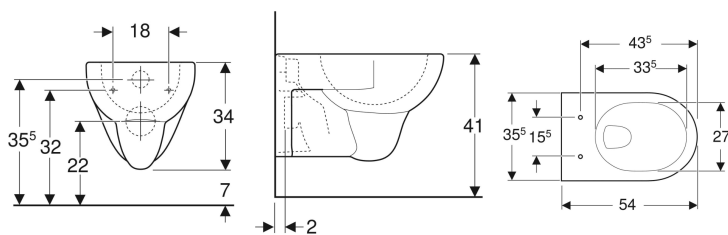

Geberit Renova Wand-WC Tiefspüler

Beispielbild

Verwendungszwecke

- Für UP-Spülkästen
- Für Druckspüler

Eigenschaften

- Wandhängend

- Tiefspül-WC
- Mit Spülrand
- Typ 1, Vollmenge 6 / 5 l, nach EN 997
- Spült mit 4,5 l

Technische Daten

Werkstoff

Sanitärkeramik

Zusätzlich zu bestellen

- WC-Sitz

Art.-Nr.	Farbe / Oberfläche	B	H	T	VE1
203040000	weiß	35.5 cm	34 cm	54 cm	1 St.
203040600	weiß / KeraTect	35.5 cm	34 cm	54 cm	1 St.
203040010	manhattan	35.5 cm	34 cm	54 cm	1 St.
203040068	pergamon	35.5 cm	34 cm	54 cm	1 St.
203040080	bahamabeige	35.5 cm	34 cm	54 cm	1 St.
500.034.00.1	weiß	35.5 cm	34 cm	54 cm	
500.092.00.1		35.5 cm	34 cm	54 cm	