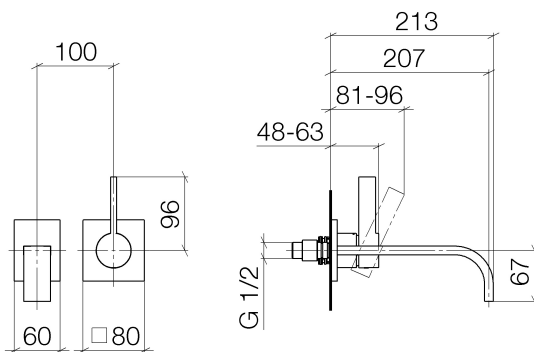

Waschtisch - MEM

Waschtisch-Wand-Einhandbatterie ohne Ablaufgarnitur - chrom

Artikelnummer: 36 861 782-00

- Ausladung 207 mm
- starrer Auslauf
- rechteckiger luftangereicherter Strahl
- Bohrungsdurchmesser Auslauf 37 mm
- Bohrungsdurchmesser Einhandbatterie 57 mm
- Rosette für Auslauf 80 x 60 mm
- Rosette für Mischer 80 x 80 mm
- Durchfluss max. 5,7 l/min
- bleifrei

chrom

Zu diesem Artikel wird Zubehör benötigt.

Maßzeichnung

Alle Angaben in mm / inch = mm x 0,0394

Waschtisch - MEM

Waschtisch-Wand-Einhandbatterie ohne Ablaufgarnitur - chrom

Artikelnummer: 36 861 782-00

Durchflussdiagramm