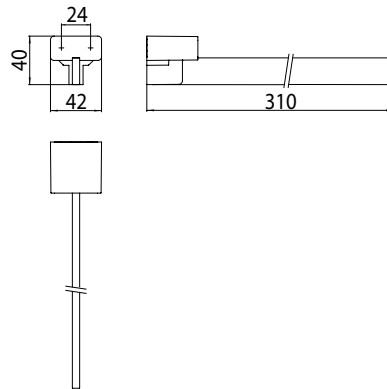

PRODUKTINFORMATION

Handtuchhalter chrom

Art.-Nr.0550 001 32

310 mm, 1 armig, starr