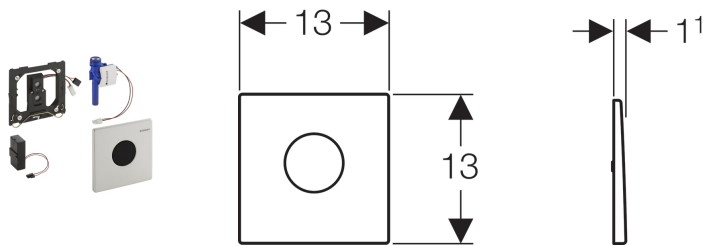

Geberit Urinalsteuerung mit elektronischer Spülauslösung, Batteriebetrieb, Abdeckplatte Mambo

Verwendungszwecke

- Zur automatischen Spülauslösung von Urinalen
- Für Geberit Montageelemente für Urinal mit Betätigung von vorne
- Zum Einbau in Rohbausets für Geberit Urinalsteuerungen (ab Baujahr 2009)

Eigenschaften

- Abdeckplatte mit Sicherungsriegel
- Sichere IR-Distanzerkennung
- IR-Sensor selbsteinstellend
- Wassersparender Hybridmodus einstellbar
- Spülzeit manuell einstellbar
- Dynamische Spülzeitanpassung
- Vorspülung einstellbar
- Auf Betrieb mit Deckelurinal umstellbar
- Warnung bei schwacher Batterie
- Ventilschließfunktion bei leerer Batterie
- Funktionen mit Geberit Service-Handy einstellbar und abfragbar
- Spülauslösung über Geberit Clean-Handy deaktivierbar
- Spülmenge über Drosselschraube des Rohbausets bis auf 0,5 l pro Spülung reduzierbar
- Armaturengruppe II nach DIN 4109

Lieferumfang

- Abdeckplatte Mambo, mit IR-Fenster
- Infrarotsteuerung, vormontiert auf Befestigungsrahmen
- Magnetventil
- Batteriebox
- 2 Alkali-Mangan-Batterien Typ AA 1.5 V
- Befestigungsmaterial

Art.-Nr.	Oberfläche / Farbe	Werkstoff	VE1	VE2
116.033.FW.1	Edelstahl gebürstet	Edelstahl	1 St.	10 St.