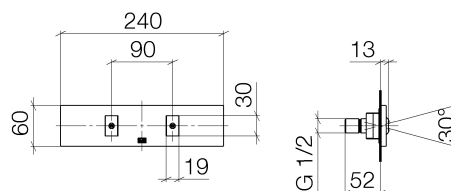

Produktspezifikationen

- druckvoller Flachstrahl
- horizontaler Strahl
- Abdeckplatte 240 x 60 mm
- Strahl verstellbar
- Anschluss 1/2"

Lieferbar ab 4. Quartal 2017.

Oberflächen

- | | |
|----------------|-------------|
| • chrom | 36512979-00 |
| • platin matt | 36512979-06 |
| • schwarz matt | 36512979-33 |