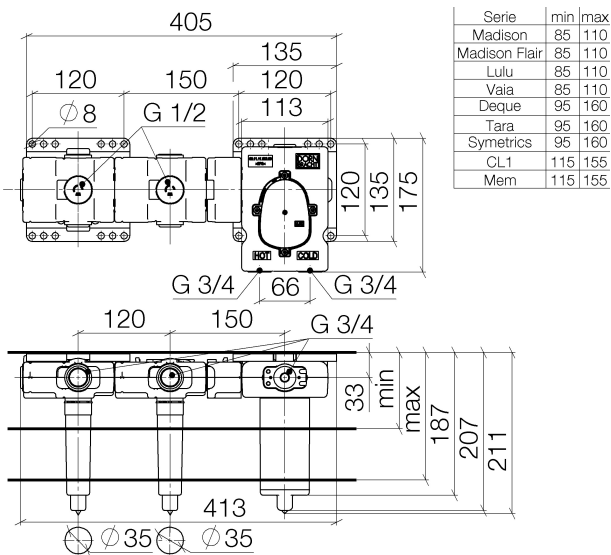

Dusche - UP-Produkte

xTOOL UP-Thermostatmodul mit 2 Ventilen 3/4" -

Artikelnummer: 35 524 970 90

- DR-Messing, bleifrei
- 2x Rückflussverhinderer
- 2x Anschluss 3/4" IG (kalt/warm), DN 15
- 2x Abgang IG 3/4" für zusätzliche Ventile
- 3x Abgang IG 3/4"
- 4x Rohbau-Schutzhauben
- 4x Wasserschutz-Manschette
- Schalldämmung
- Stichmaß 120 mm
- xGRID tauglich (bei Verwendung der Montageschiene + 10 mm Einbautiefe)

Maßzeichnung

Alle Angaben in mm / inch = mm x 0,0394