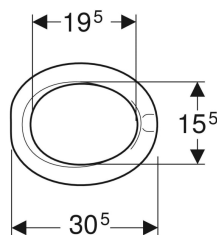

Geberit Bambini WC-Sitzring für Babys und Kleinkinder

Beispielbild

- Töpfchenform

Verwendungszwecke

- Für Kleinkinder-WCs

Eigenschaften

- Sitz aufliegend

Technische Daten

Werkstoff	PUR
Befestigungsabstand	15.5 cm

Lieferumfang

- WC-Sitzring

Art.-Nr.	Farbe / Oberfläche	Absenkautomatik	Befestigung	VE1
573338000	rubinrot	nein	keine	1 St.
573348000	achatgrau	nein	keine	1 St.

- Farbe Grau angelehnt an RAL 7038.
- Farbe Rot angelehnt an Hewi-Rot.