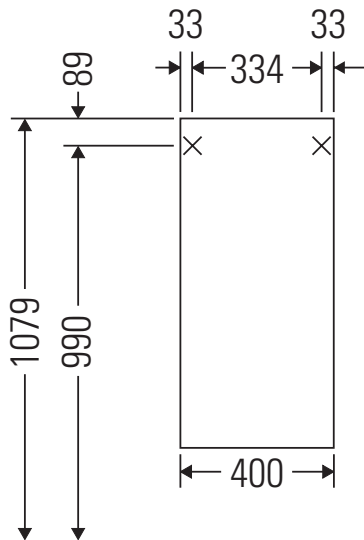

Zencha

ZE 1350 L/R

Montageanleitung

Verwendungshinweise

Die Badmöbelserie entspricht den gültigen Normen und Richtlinien zum Zeitpunkt der Auslieferung und ist für den Einsatz in Bädern konzipiert. Eine direkte Benetzung mit Wasser z. B. beim Duschen ist zu vermeiden.