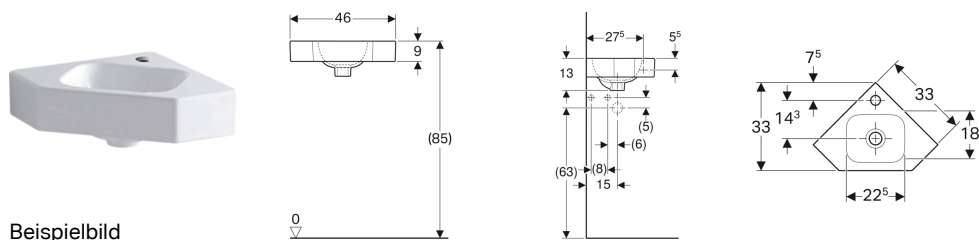

## Geberit iCon Eckhandwaschbecken

### Verwendungszwecke

- Zur Eckmontage

### Technische Daten

Werkstoff

Sanitärkeramik

Art.-Nr.	Farbe / Oberfläche	Hahnloch	Überlauf	B	H	T	VE1
500.454.01.1	weiß	mittig	ohne	46 cm	13 cm	33 cm	
124729000	weiß	mittig	ohne	46 cm	13 cm	33 cm	1 St.
124729600	weiß / KeraTect	mittig	ohne	46 cm	13 cm	33 cm	1 St.
124730000	weiß	ohne	ohne	46 cm	13 cm	33 cm	1 St.