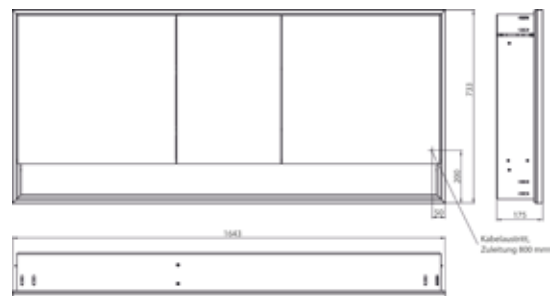

PRODUKTINFORMATION

Lichtspiegelschrank loft mit Unterfach, 1.600 mm, 3 Türen, Unterputzmodell, IP 20. aluminium/spiegel

Art.-Nr.9798 052 23

Umlaufende LED-Beleuchtung, verspiegelte Rückwand, 4 stufenlos einstellbare Ablagen, 3 Türen, 2 Steckdosen, Lichtsteuerung über 3 kapazitive von außen bedienbare Touch-Bedienfelder (An/Aus, Helligkeit und Lichtfarbe - kalt/warm - stufenlos einstellbar), Kabeldurchlass nach außen bei geschlossenen Spiegeltüren. Offenes Unterfach (Höhe: 122 mm) über die komplette Breite mit verspiegelter Rückwand. Höhe: 733 mm