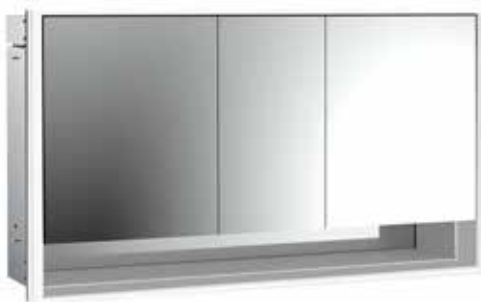

PRODUKTINFORMATION

Lichtspiegelschrank loft mit Unterfach, 1.600 mm, 3 Türen, Unterputzmodell, IP 20. aluminium/spiegel

Art.-Nr.9798 052 23

Umlaufende LED-Beleuchtung, verspiegelte Rückwand, 4 stufenlos einstellbare Ablagen, 3 Türen, 2 Steckdosen, Lichtsteuerung über 3 kapazitive von außen bedienbare Touch-Bedienfelder (An/Aus, Helligkeit und Lichtfarbe - kalt/warm - stufenlos einstellbar), Kabeldurchlass nach außen bei geschlossenen Spiegeltüren. Offenes Unterfach (Höhe: 122 mm) über die komplette Breite mit verspiegelter Rückwand. Höhe: 733 mm