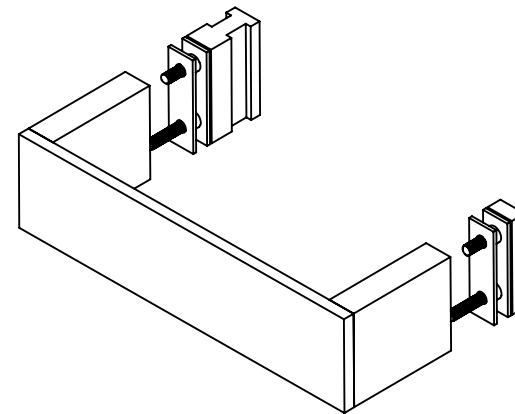

Seitenansicht
Side view

Frontansicht
Front view

BK DTG

Glasduschgriff /
Handtuchstange
Shower door handle /
Towel rail

M 1 : 2

5 . 20/40/60/80 .
6,6 cm

Chrom
Chrome

Draufsicht
Top view