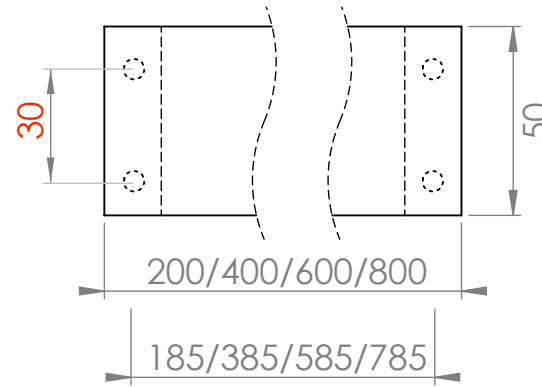

Seitenansicht
Side view

Frontansicht
Front view

BK DTG

Glasduschgriff /
Handtuchstange
Shower door handle /
Towel rail

M 1 : 2

5 . 20/40/60/80 .
6,6 cm

Chrom
Chrome

Draufsicht
Top view