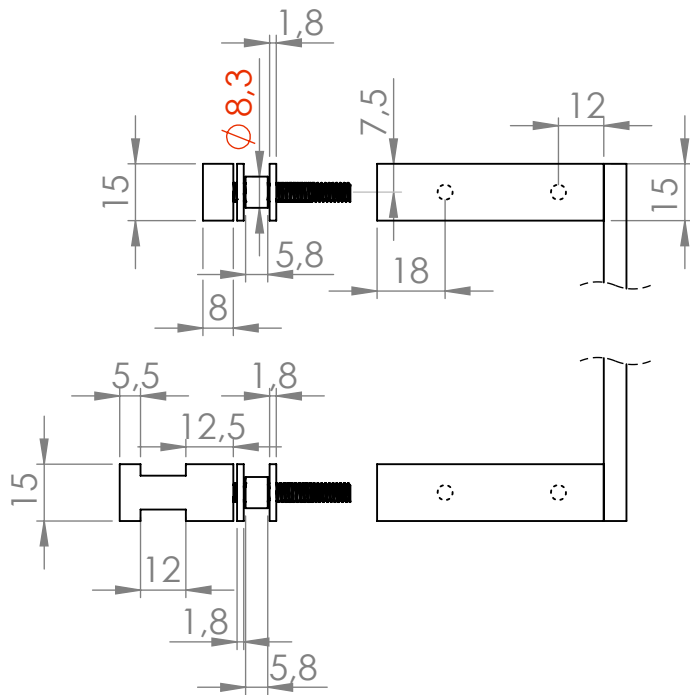

Seitenansicht
Side view

Frontansicht
Front view

BK DTG

Glasduschgriff /
Handtuchstange
Shower door handle /
Towel rail

M 1 : 2

5 . 20/40/60/80 .
6,6 cm

Chrom
Chrome

Draufsicht
Top view