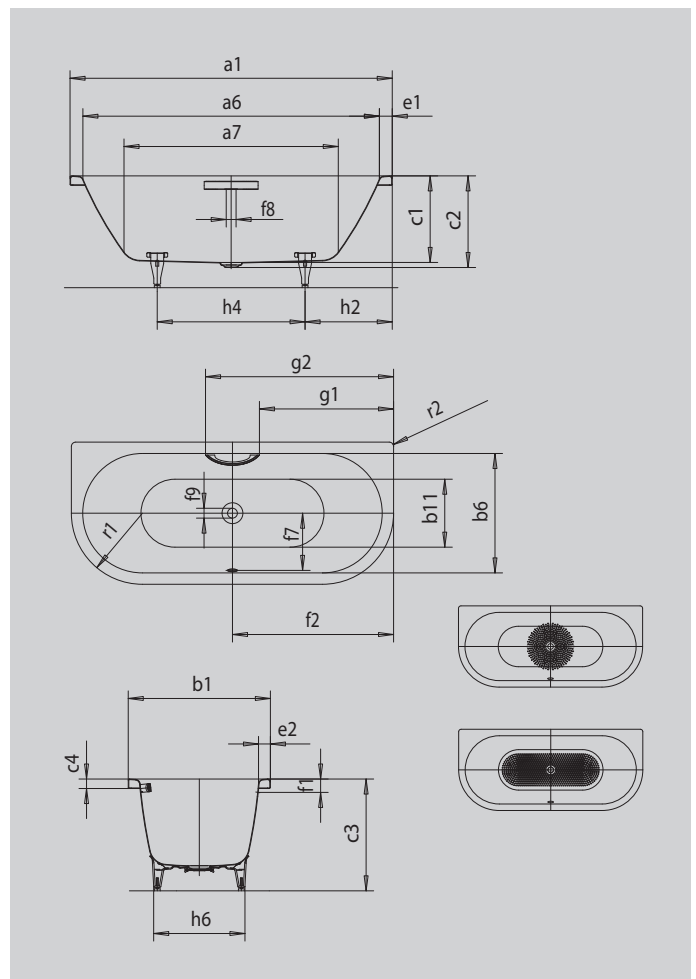

# CENTRO DUO 2

- puristische Einfachheit und schlichte Eleganz zeichnen diese Badewanne aus
- emaillierte, in das Badewannen-Design integrierte Ablaufabdeckung und Überlaufknopf (auch mit Füllfunktion verfügbar)
- Baden zu zweit: zwei identische Rückenschrägen und Mittelablauf
- aus KALDEWEI Stahl-Emaile

Abbildung ähnlich

Modell		131
Äußere Länge	$a_1$	1700 mm
Innere Länge (oben)	$a_6$	1580 mm
Innere Länge (unten)	$a_7$	1130 mm
Äußere Breite	$b_1$	750 mm
Innere Breite (oben)	$b_6$	630 mm
Innere Breite (unten)	$b_{11}$	510 mm
Tiefe Innen	$c_1$	460 mm
Tiefe inklusive Ablaufloch	$c_2$	485 mm
Höhe mit Füßen	$c_3$	605 - 640 mm
Randhöhe	$c_4$	50 mm
Randbreite Fußseite; Längsseite	$e_1; e_2$	60; 60 mm
Abstand Oberkante bis Mitte Überlaufloch	$f_1$	70 mm
Abstand Wannrand bis Mitte Ablaufloch	$f_2$	850 mm
Abstand Mitte Ab- bis Mitte Überlaufloch	$f_7$	307 mm
Durchmesser Überlaufloch	$f_8$	Ø 52 mm
Durchmesser Ablaufloch	$f_9$	Ø 52 mm
Abstand Wannrand (Fußseite) bis Anfang Griff	$g_1$	708 mm
Abstand Wannrand (Fußseite) bis Ende Griff	$g_2$	992 mm
Abstand Fußseite Wannrand bis Mitte Fuß	$h_2$	560 mm
Abstand zwischen den Füßen	$h_4$	580 mm
Fußbreite max.	$h_6$	465 mm
Äußerer Radius	$r_1$	23 mm
Äußerer Radius	$r_2$	375 mm
Nutzhalt		156 l
Nettogewicht		51 kg
Fußgestell		5030
Antislip Durchmesser		Ø 435 mm
Vollantislip		900 x 300 mm