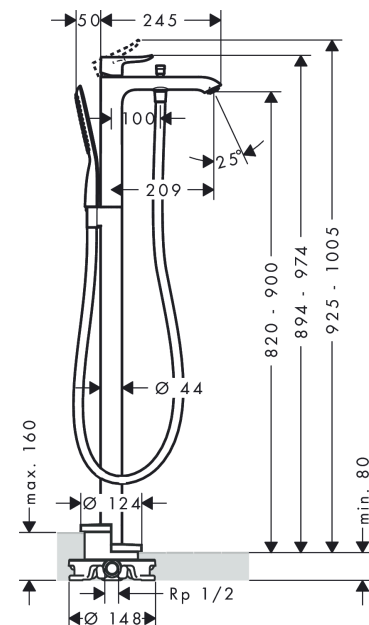

Metris

Einhebel-Wannenmischer bodenstehend

Oberflächen: **Chrom** Artikelnummer: **31471000**

Beschreibung

Merkmale

- Besteht aus: Einhebel-Wannenmischer bodenstehend, Stabhandbrause, Brauseschlauch, Brausehalter
- Ausladung 209 mm
- Anschlussart: Grundkörper
- Strahlart Armatur: Normalstrahl
- Strahlart Handbrause: RainAir
- Durchflussmenge bei 3 bar: 21 l/min
- Keramikmischsystem
- min. Betriebsdruck: 1 bar
- max. Betriebsdruck: 10 bar
- Temperaturbegrenzung einstellbar
- mit automatischer Rückstellung
- Rückflussverhinderer
- Anschlussgröße: DN15

Technologie

Designpreise

Zertifikate

Produktabbildung

Maßzeichnung

Metris

Einhebel-Wannenmischer bodenstehend

Oberflächen: **Chrom** Artikelnummer: **31471000**

Ersatzteilliste

Baujahr: >01/15

Pos.	Beschreibung	Artikelnummer	PG	VE
1	Griff	95519000	0	1
2	Griffstopfen	96338000	0	1
3	Kappe	97406000	0	1
4	Mutter	97209000	0	1
5	O-Ring 32x2	98193000	0	1
6	Kartusche kpl.	92730000	0	1
7	Sicherungsschraube	95140000	0	1
8	Dichtung	95008000	0	1
9	Zugknopf	95284000	0	1
10	Hülse	97979000	0	1
11	Umsteller	97978000	0	1
12	Rückflußverhinderer-Set DW 15	94074000	0	1
13	Luftsprudler M24x1 (38 l/min)	95871000	0	1
14	Dichtung	98058000	0	1
15	Brauseschlauch 1,25 m	28282000	0	1
16	Brausehalter kpl.	96295000	0	1
17	Handbrause	28558000	0	1
18	Filtereinsatz	97708000	0	1
19	Zylinderschraube M10x35	97670000	0	1
20	O-Ring 9x1,5	98117000	0	1
21	O-Ring 44x2,5	98162000	0	1
22	O-Ring 7x2	98419000	0	1
a	Verlängerung 60 mm	97686000	0	1