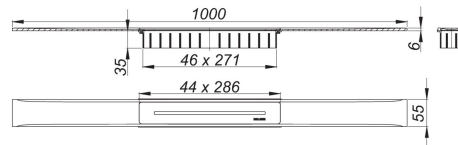

23. August 2021

**Duschrinne CeraFloor Select anthrazit matt, 1000 mm**

Artikel Nr. **538277**  
 GTIN/EAN: 4001636538277  
 Rabattgruppe: 11

zum Einbau mit Ablaufgehäusen CeraFlex, CeraFlex Plan, CeraFlex senkrecht, DallFlex, DallFlex Plan, DallFlex senkrecht und Duschelementen DallFlex Floor, DallFlex Floor Plan, DallFlex Wall, DallFlex Wall Plan.

Ablaufschiene mit mehrseitigem Präzisionsgefälle, flächenbündig in der Duschfläche installiert, geeignet für Bodenbeläge von 10 – 32 mm und Wandbeläge von 12 – 24 mm (inkl. Kleberbett), Länge millimetergenau anpassbar.

**AUSFÜHRUNG**

- Abdeckung
- Montagezubehör und Positionierhilfen
- Bauschutzabdeckung

**MATERIAL**

Edelstahl 1.4301, massiv 6 mm, Belastungsklasse K 3 (300 kg), farbig PVD beschichtet anthrazit matt

**Bestellhinweis CeraFloor Select:**