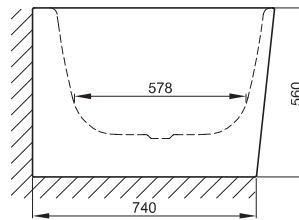

Design: Tesseraux + Partner

Anschlussmaße für Ab- und Überlaufgarnitur

Abmessung
185 x 80 x 42 cm

Bestell-Nr.
3480 CELHK

Nutzhalt
248 Liter