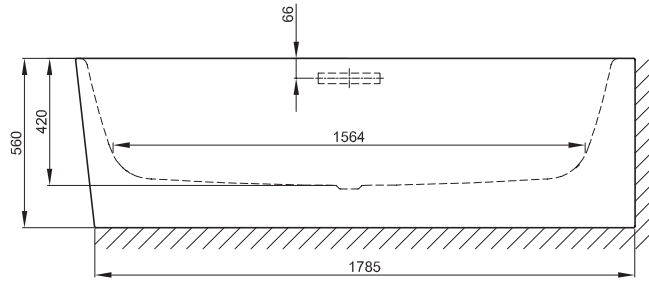

Design: Tesseraux + Partner

Anschlussmaße für Ab- und Überlaufgarnitur

Abmessung
185 x 80 x 42 cm

Bestell-Nr.
3480 CELHK

Nutzhalt
248 Liter