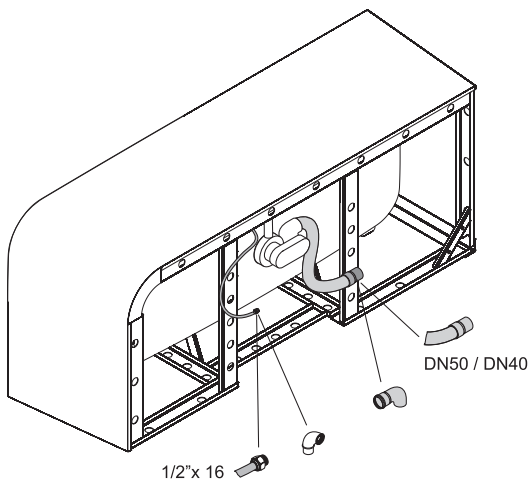

Design: Tesseraux + Partner

Anschlussmaße für Ab- und Überlaufgarnitur

Abmessung
185 x 80 x 42 cm

Bestell-Nr.
3480 CELHK

Nutzhalt
248 Liter