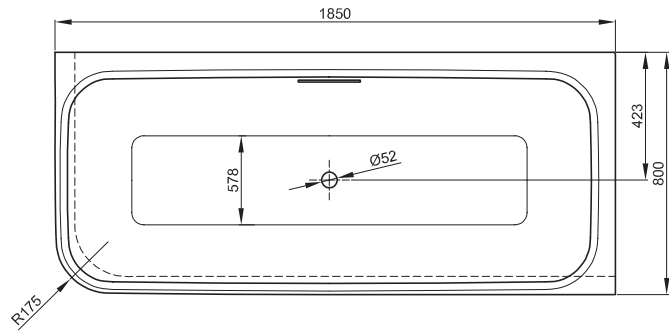

Design: Tesseraux + Partner

Anschlussmaße für Ab- und Überlaufgarnitur

Abmessung
185 x 80 x 42 cm

Bestell-Nr.
3480 CELHK

Nutzhalt
248 Liter