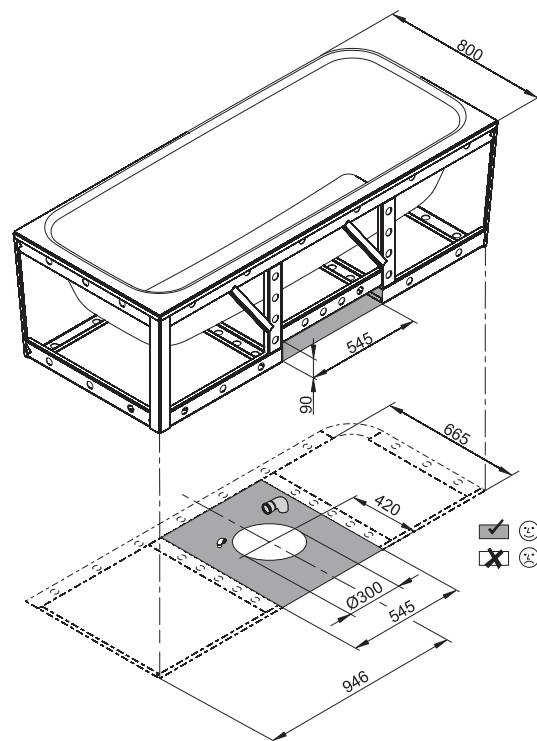

Design: Tesseraux + Partner

Anschlussmaße für Ab- und Überlaufgarnitur

Abmessung
185 x 80 x 42 cm

Bestell-Nr.
3480 CELHK

Nutzhalt
248 Liter