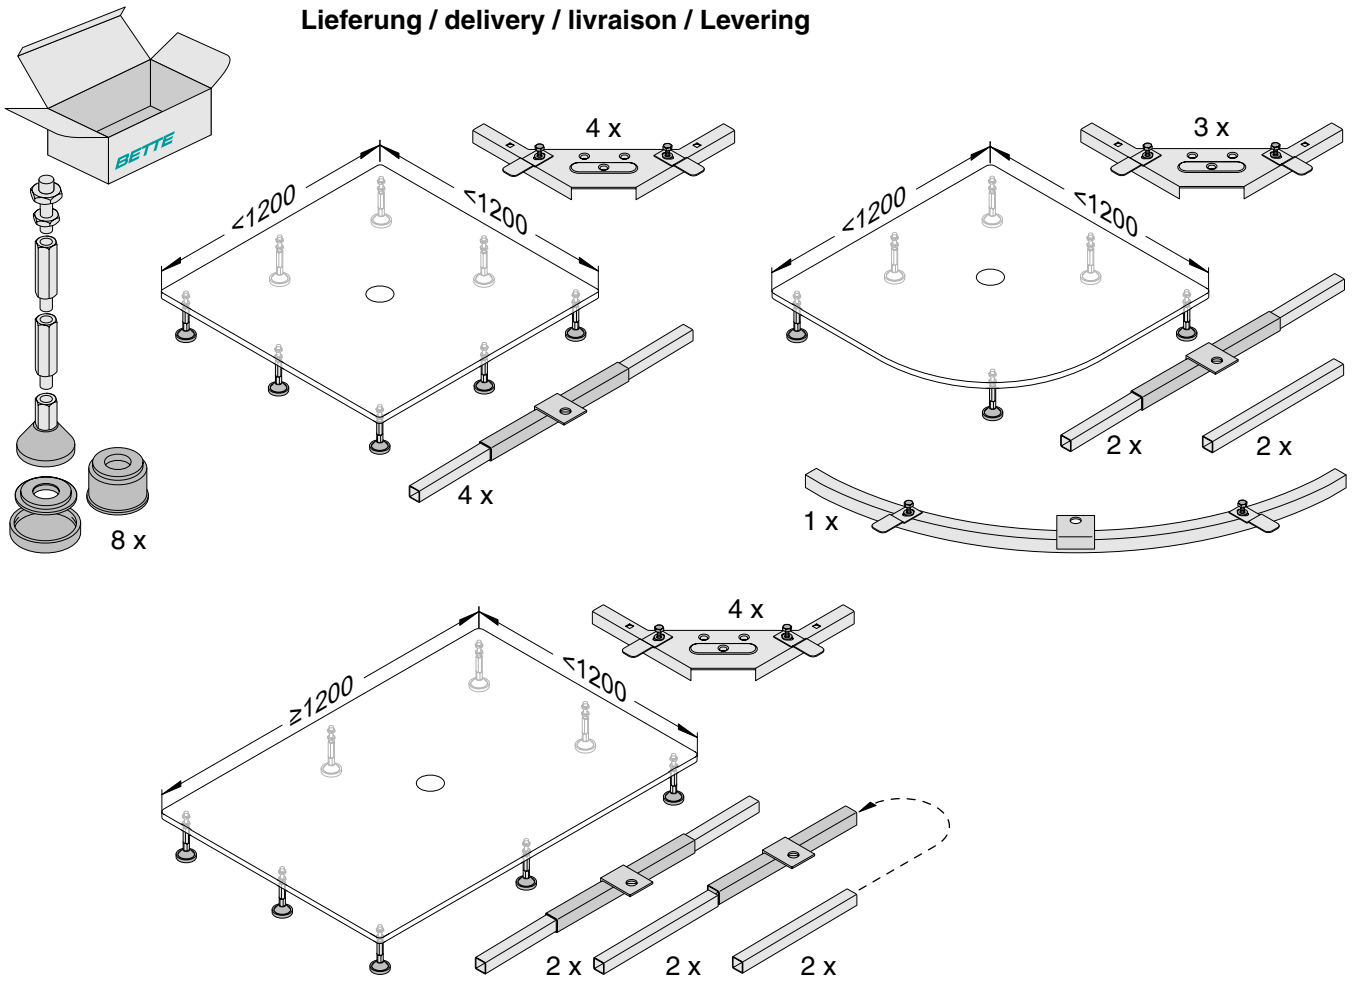

① Stabiler galvanisch verzinkter Rahmen
 Solid zinc coated frame
 Cadre stable, revêtu de zinc
 Stabiel, galvanisch verzinkt raamwerk

⑤ Antidröhnplatten vollflächig einsetzbar
 Easy installation even in connection with the antinoise system
 Installation facile même en utilisant des plaques d'insonorisation
 Geluiddempende platen volledig inzetbaar

② Füße höhenverstellbar
 Height adjustable feet
 Pieds réglables en hauteur
 In hoogte verstelbare poten

⑥ Optimale Lastabtragung
 - kein Fugenriss
 Max. stability = min. movement = long lasting sealing
 Stabilité maximale = mouvement minimal = joint de longue durée
 Optimale draagkracht - geen voeg opening

③ Schnelle, einfache Montage
 Fast and easy installation
 Installation rapide et facile
 Snelle en eenvoudige montage

BETTEFUSS-SYSTEM FÜR BETTEFLOOR
INSTALLATION

Lieferung / delivery / livraison / Levering