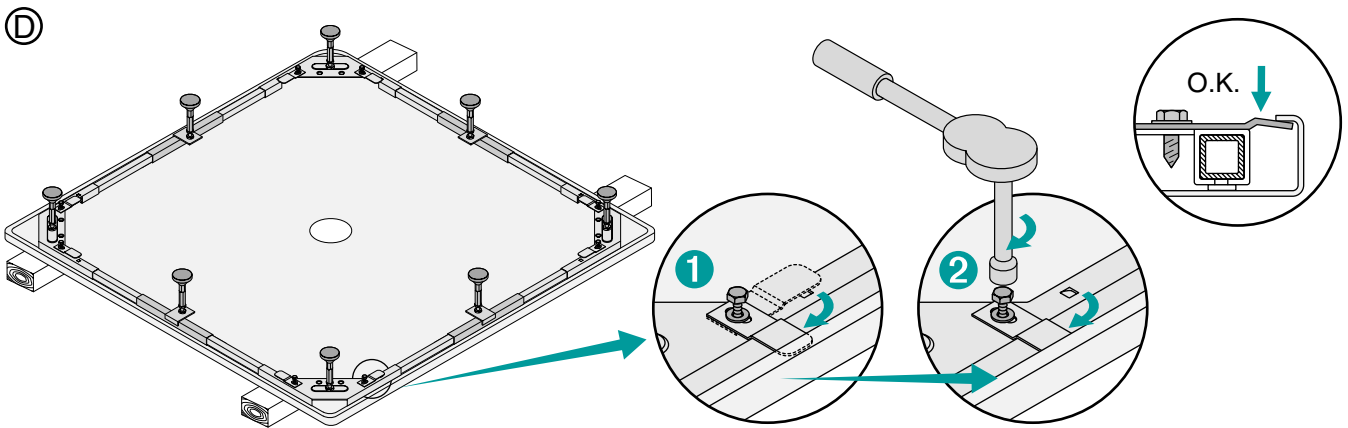

② Füße höhenverstellbar
 Height adjustable feet
 Pieds réglables en hauteur
 In hoogte verstelbare poten

⑥ Optimale Lastabtragung
 - kein Fugenriss
 Max. stability = min. movement = long lasting sealing
 Stabilité maximale = mouvement minimal = joint de longue durée
 Optimale draagkracht - geen voeg opening

③ Schnelle, einfache Montage
 Fast and easy installation
 Installation rapide et facile
 Snelle en eenvoudige montage

BETTEFUSS-SYSTEM FÜR BETTEFLOOR
INSTALLATION

Lieferung / delivery / livraison / Levering

BETTEFUSS-SYSTEM FÜR BETTEFLOOR INSTALLATION

BETTEFUSS-SYSTEM FÜR BETTEFLOOR INSTALLATION

Abfluß vorbereiten / prepare drain
 préparer le vidage / afvoer vorrbereide

BETTEFUSS-SYSTEM FÜR BETTEFLOOR INSTALLATION