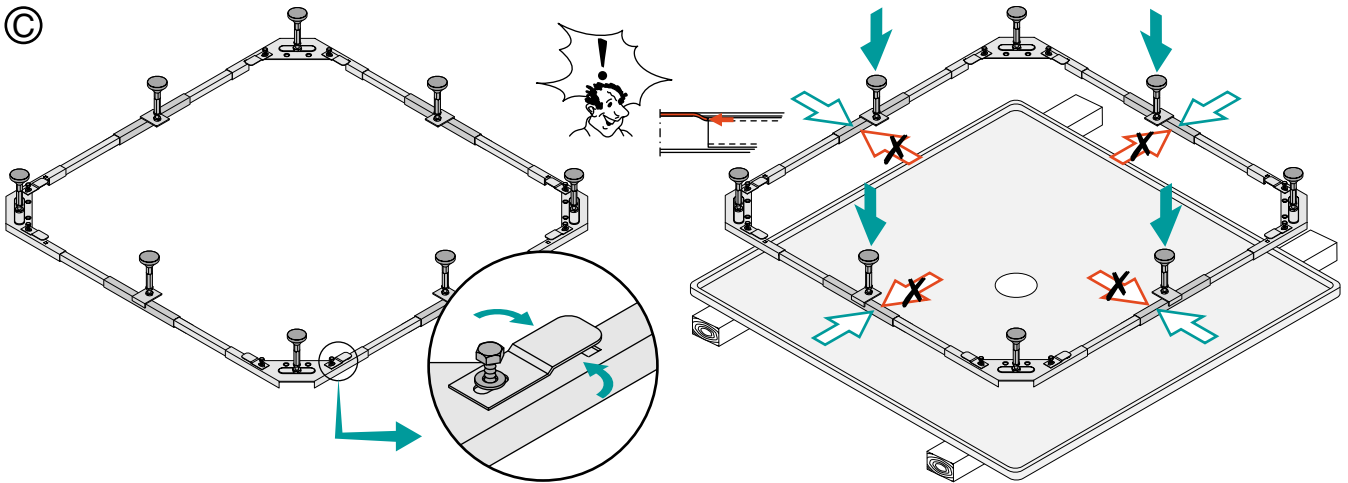

② Füße höhenverstellbar
 Height adjustable feet
 Pieds réglables en hauteur
 In hoogte verstelbare poten

⑥ Optimale Lastabtragung
 - kein Fugenriss
 Max. stability = min. movement = long lasting sealing
 Stabilité maximale = mouvement minimal = joint de longue durée
 Optimale draagkracht - geen voeg opening

③ Schnelle, einfache Montage
 Fast and easy installation
 Installation rapide et facile
 Snelle en eenvoudige montage

BETTEFUSS-SYSTEM FÜR BETTEFLOOR
INSTALLATION

Lieferung / delivery / livraison / Levering

BETTEFUSS-SYSTEM FÜR BETTEFLOOR INSTALLATION

BETTEFUSS-SYSTEM FÜR BETTEFLOOR INSTALLATION

Abfluß vorbereiten / prepare drain
 préparer le vidage / afvoer vorrbereide

BETTEFUSS-SYSTEM FÜR BETTEFLOOR INSTALLATION