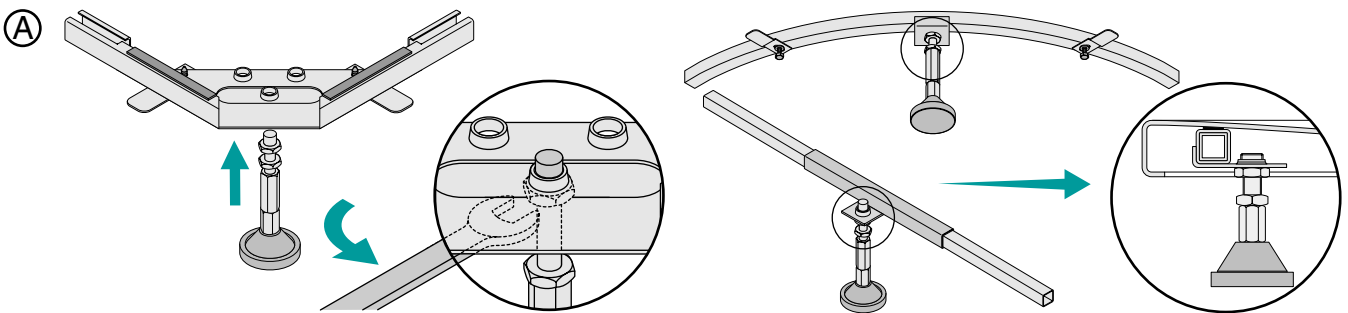

BETTEFUSS-SYSTEM FÜR BETTEFLOOR INSTALLATION