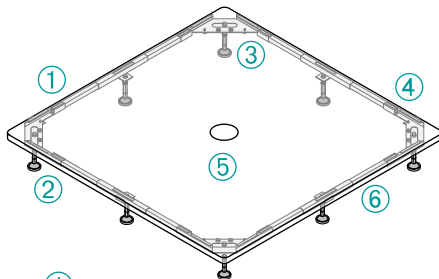

BETTEFUSS-SYSTEM FÜR BETTEFLOOR
BETTEFOOT-SYSTEM FOR BETTEFLOOR
SYSTEME DE PIEDS BETTE POUR BETTEFLOOR
BETTEPOTEN-SYSTEM VOOR BETTEFLOOR

Rev. 7 / 16.09.13 / Z0013228

④ Entkoppelung durch Gummistreifen
 Noise insulated
 Isolement phonique
 Contactvrij door rubberen strip

② Füße höhenverstellbar
 Height adjustable feet
 Pieds réglables en hauteur
 In hoogte verstelbare poten

⑥ Optimale Lastabtragung
 - kein Fugenriss
 Max. stability = min. movement = long lasting sealing
 Stabilité maximale = mouvement minimal = joint de longue durée
 Optimale draagkracht - geen voeg opening