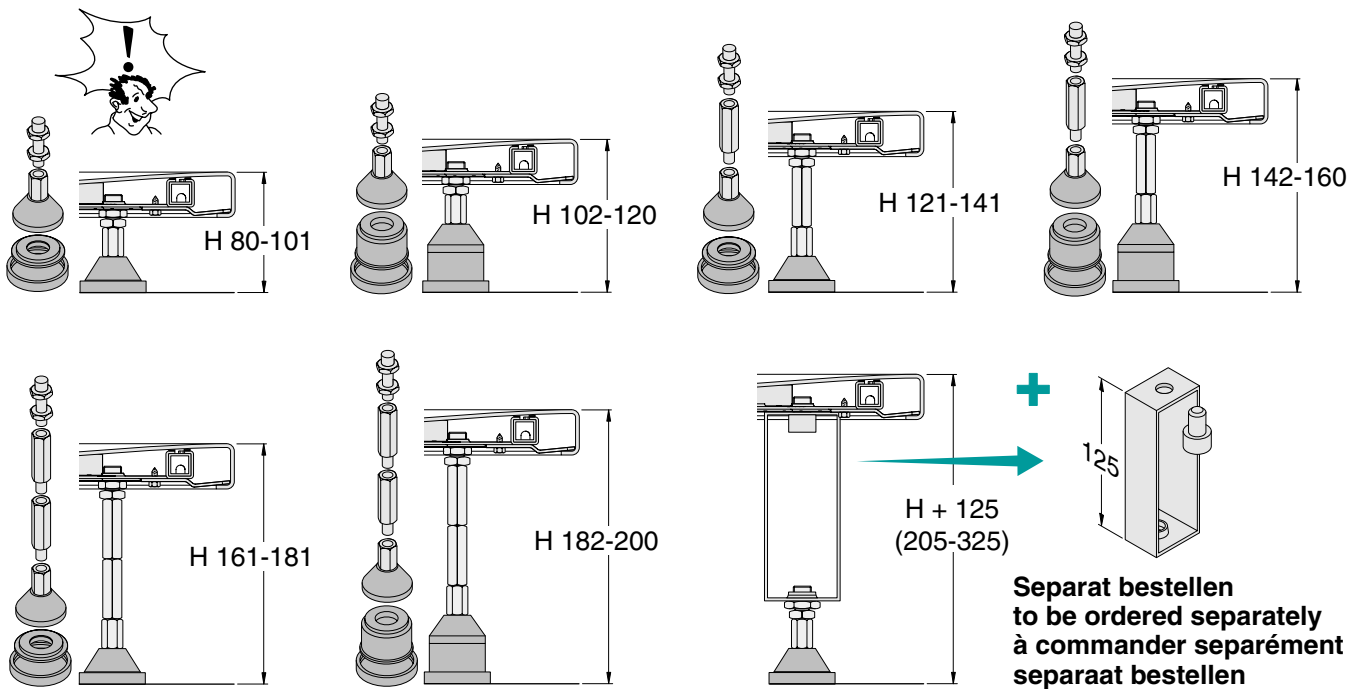

Lieferung / delivery / livraison / Levering

BETTEFUSS-SYSTEM FÜR BETTEFLOOR INSTALLATION