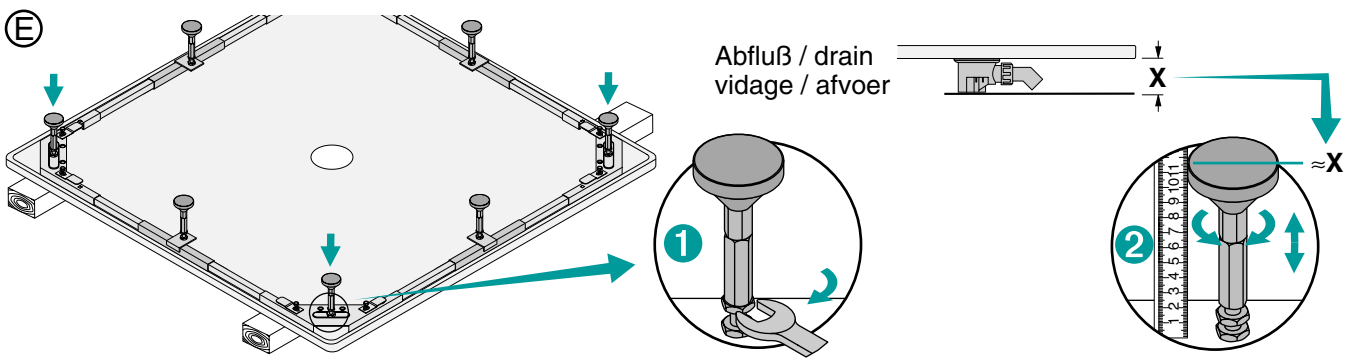

② Füße höhenverstellbar
 Height adjustable feet
 Pieds réglables en hauteur
 In hoogte verstelbare poten

⑥ Optimale Lastabtragung
 - kein Fugenriss
 Max. stability = min. movement = long lasting sealing
 Stabilité maximale = mouvement minimal = joint de longue durée
 Optimale draagkracht - geen voeg opening

③ Schnelle, einfache Montage
 Fast and easy installation
 Installation rapide et facile
 Snelle en eenvoudige montage

BETTEFUSS-SYSTEM FÜR BETTEFLOOR
INSTALLATION

Lieferung / delivery / livraison / Levering

BETTEFUSS-SYSTEM FÜR BETTEFLOOR INSTALLATION

BETTEFUSS-SYSTEM FÜR BETTEFLOOR INSTALLATION

Abfluß vorbereiten / prepare drain
 préparer le vidage / afvoer vorrbereide

BETTEFUSS-SYSTEM FÜR BETTEFLOOR INSTALLATION