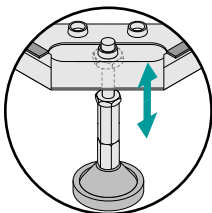

BETTEFUSS-SYSTEM FÜR BETTEFLOOR
BETTEFOOT-SYSTEM FOR BETTEFLOOR
SYSTEME DE PIEDS BETTE POUR BETTEFLOOR
BETTEPOTEN-SYSTEM VOOR BETTEFLOOR

Rev. 7 / 16.09.13 / Z0013228

④ Entkoppelung durch Gummistreifen
 Noise insulated
 Isolement phonique
 Contactvrij door rubberen strip

① Stabiler galvanisch verzinkter Rahmen
 Solid zinc coated frame
 Cadre stable, revêtu de zinc
 Stabiel, galvanisch verzinkt raamwerk

⑤ Antidröhnplatten vollflächig einsetzbar
 Easy installation even in connection with the antinoise system
 Installation facile même en utilisant des plaques d'insonorisation
 Geluiddempende platen volledig inzetbaar

② Füße höhenverstellbar
 Height adjustable feet
 Pieds réglables en hauteur
 In hoogte verstelbare poten

⑥ Optimale Lastabtragung
 - kein Fugenriss
 Max. stability = min. movement = long lasting sealing
 Stabilité maximale = mouvement minimal = joint de longue durée
 Optimale draagkracht - geen voeg opening