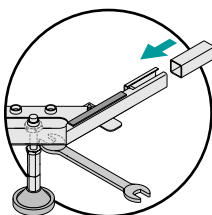

① Stabiler galvanisch verzinkter Rahmen
 Solid zinc coated frame
 Cadre stable, revêtu de zinc
 Stabiel, galvanisch verzinkt raamwerk

⑤ Antidröhnplatten vollflächig einsetzbar
 Easy installation even in connection with the antinoise system
 Installation facile même en utilisant des plaques d'insonorisation
 Geluiddempende platen volledig inzetbaar

② Füße höhenverstellbar
 Height adjustable feet
 Pieds réglables en hauteur
 In hoogte verstelbare poten

⑥ Optimale Lastabtragung
 - kein Fugenriss
 Max. stability = min. movement = long lasting sealing
 Stabilité maximale = mouvement minimal = joint de longue durée
 Optimale draagkracht - geen voeg opening