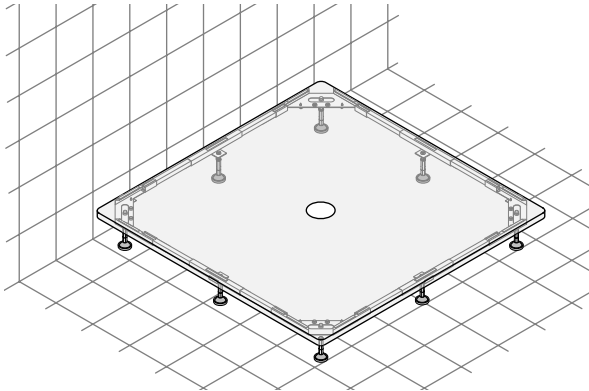

BETTEFUSS-SYSTEM FÜR BETTEFLOOR
BETTEFOOT-SYSTEM FOR BETTEFLOOR
SYSTEME DE PIEDS BETTE POUR BETTEFLOOR
BETTEPOTEN-SYSTEM VOOR BETTEFLOOR

Rev. 7 / 16.09.13 / Z0013228

④ Entkoppelung durch Gummistreifen
 Noise insulated
 Isolement phonique
 Contactvrij door rubberen strip

② Füße höhenverstellbar
 Height adjustable feet
 Pieds réglables en hauteur
 In hoogte verstelbare poten

⑥ Optimale Lastabtragung
 - kein Fugenriss
 Max. stability = min. movement = long lasting sealing
 Stabilité maximale = mouvement minimal = joint de longue durée
 Optimale draagkracht - geen voeg opening