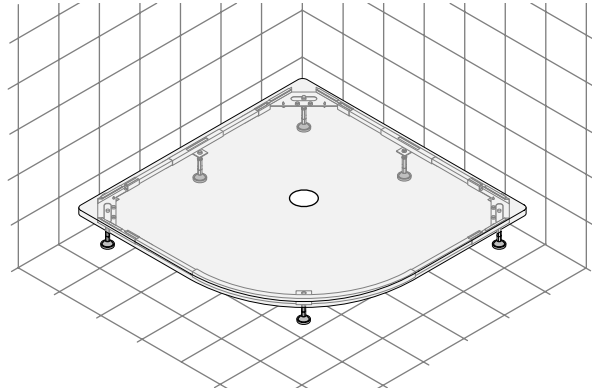

BETTEFUSS-SYSTEM FÜR BETTEFLOOR
BETTEFOOT-SYSTEM FOR BETTEFLOOR
SYSTEME DE PIEDS BETTE POUR BETTEFLOOR
BETTEPOTEN-SYSTEM VOOR BETTEFLOOR

Rev. 7 / 16.09.13 / Z0013228

④ Entkoppelung durch Gummistreifen
 Noise insulated
 Isolement phonique
 Contactvrij door rubberen strip

② Füße höhenverstellbar
 Height adjustable feet
 Pieds réglables en hauteur
 In hoogte verstelbare poten

⑥ Optimale Lastabtragung
 - kein Fugenriss
 Max. stability = min. movement = long lasting sealing
 Stabilité maximale = mouvement minimal = joint de longue durée
 Optimale draagkracht - geen voeg opening