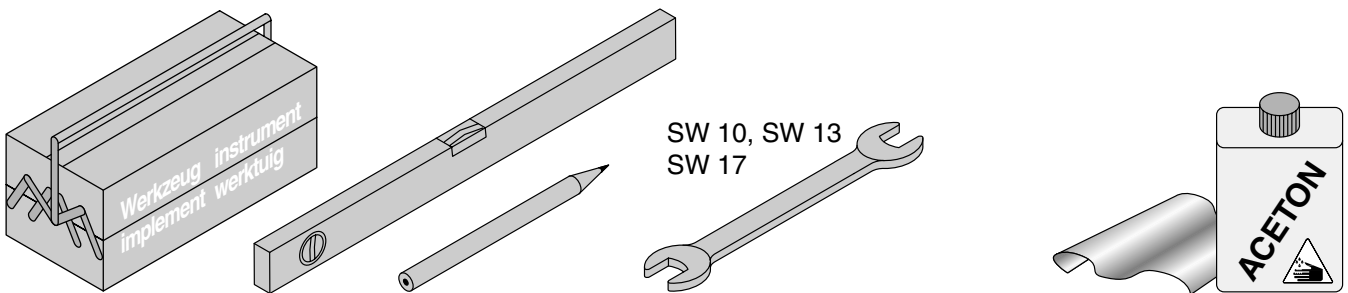

BETTEFUSS-SYSTEM FÜR BETTEFLOOR INSTALLATION