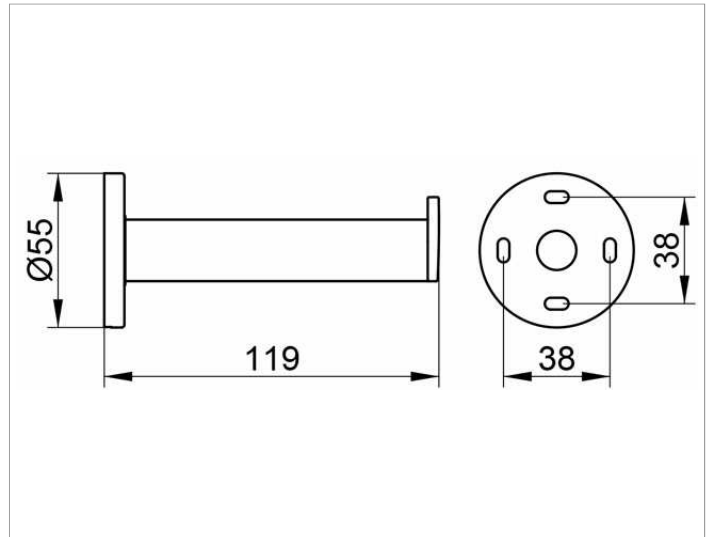

Plan
14963010000 Toilettenpapier-Ersatzrollenhalter

PRODUKT

ZEICHNUNG

OBERFLÄCHE

verchromt

AUSSCHREIBUNGSTEXT

KEUCO PLAN Toilettenpapier-Ersatzrollenhalter 14963010000
 Hochglanzverchromter Ersatzrollenhalter
 in ästhetischem, funktionalem Design
 zur Wandmontage, mit runder Rosettenkappe,
 Durchmesser 55 mm
 leicht zu reinigen
 Ausladung 120 mm
 Der Toilettenpapier-Ersatzrollenhalter wird verdeckt angebracht
 Lieferung inkl. korrosionsfreiem Befestigungsmaterial