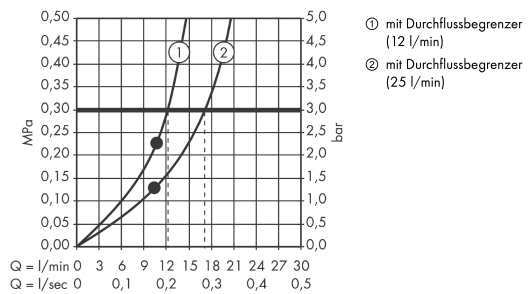

Axor ShowerCollection

24 x 24 1jet Kopfbrause mit Deckenanschluss

Oberflächen: **chrom** Artikelnummer: **10929000**

Beschreibung

Merkmale

- Brausekopfgröße: 240 x 240 mm
- Strahlart: RainAir
- Durchflussmenge RainAir Strahl (bei 3 bar): 12 l/min
- Durchflussmenge erweiterbar auf 25 l/min
- vollverchromte Strahlscheibe
- Material Strahlscheibe: Metall
- Strahlscheibe zur Reinigung abnehmbar
- Metalldeckenanschluss
- Deckenanschlusslänge: 103 mm
- Montage: Decke
- Anschlussgewinde G 1/2
- Anschlussgröße: DN15
- nicht für Durchlauferhitzer geeignet

Technologie

Produktabbildung

Maßzeichnung

Axor ShowerCollection
24 x 24 1jet Kopfbrause mit Deckenanschluss
 Oberflächen: **chrom** Artikelnummer: **10929000**

Durchflussdiagramm

Die Verbrauchswerte wurden praxisnah mit den dazugehörigen Armaturen (Thermostat/Mischer/Unterputzventil) gemessen.