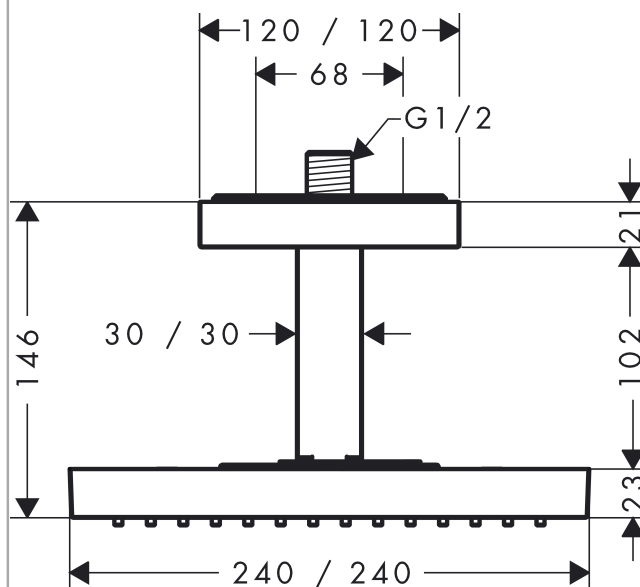

Axor ShowerCollection

24 x 24 1jet Kopfbrause mit Deckenanschluss

Oberflächen: **chrom** Artikelnummer: **10929000**

Beschreibung

Merkmale

- Brausekopfgröße: 240 x 240 mm
- Strahlart: RainAir
- Durchflussmenge RainAir Strahl (bei 3 bar): 12 l/min
- Durchflussmenge erweiterbar auf 25 l/min
- vollverchromte Strahlscheibe
- Material Strahlscheibe: Metall
- Strahlscheibe zur Reinigung abnehmbar
- Metalldeckenanschluss
- Deckenanschlusslänge: 103 mm
- Montage: Decke
- Anschlussgewinde G 1/2
- Anschlussgröße: DN15
- nicht für Durchlauferhitzer geeignet

Technologie

Produktabbildung

Maßzeichnung

Axor ShowerCollection
24 x 24 1jet Kopfbrause mit Deckenanschluss
 Oberflächen: **chrom** Artikelnummer: **10929000**

Durchflussdiagramm

Die Verbrauchswerte wurden praxisnah mit den dazugehörigen Armaturen (Thermostat/Mischer/Unterputzventil) gemessen.