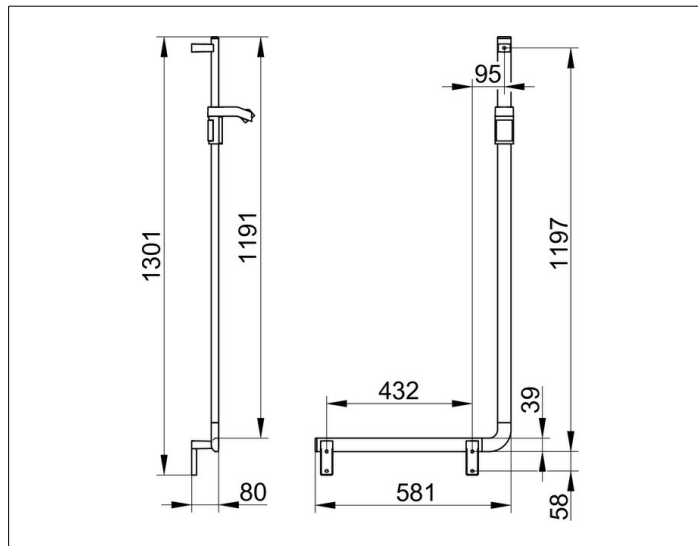

AXESS

35006171302 Winkelgriff 90°

PRODUKT

ZEICHNUNG

PRODUKTBESCHREIBUNG

linke Ausführung,
zur Verwendung als Brausestange

OBERFLÄCHE

Aluminium silber-eloxiert/verchromt

ABMESSUNG

600/1300 mm

AUSSCHREIBUNGSTEXT

KEUCO AXESS - Winkelgriff 90° - mit Brausestange linke Ausführung -
350 06 171302

Barrierefreiheit trifft Design

Winkelgriff mit Brausestange - gibt Halt und Sicherheit in der Dusche.
Hoher Greifkomfort - vorne flach, hinten im Halbkreis geformt. Das Design
überzeugt durch seine hohe ergonomische Qualität. Das Produkt wird
angeschraubt. Drei verdeckte Befestigungen.

Breite / ø : 581 mm - Höhe: 1301 mm - Tiefe: 80 mm

Material: Metall/Kunststoff

Oberfläche: Aluminium silber eloxiert/verchromt

Belastbarkeit 115 kg

Im Lieferumfang enthalten 2x Befestigungs-Set Nr 1.

Artikelnummer: 350 06 171302