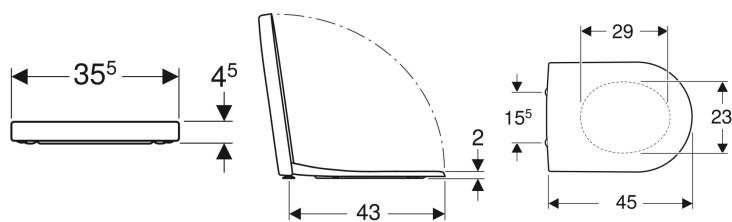

Geberit iCon WC-Sitz

Beispielbild

Eigenschaften

- WC-Deckel überlappend

Technische Daten

Werkstoff	Duroplast
Befestigungsabstand	15.5 cm

Art.-Nr.	Farbe / Oberfläche	Quick-Release-Scharniere	Absenkautomatik	Befestigung	Scharnierwerkstoff	VE1
500.670.01.1	weiß	ja	ja	von oben	Messing verchromt	1 St.
500.430.01.1	weiß	nein	nein	von unten	Edelstahl	
574130000	weiß	nein	ja	von oben	Messing verchromt	1 St.
500.431.01.1	weiß	nein	ja	von oben	Messing verchromt	
574120000	weiß	nein	nein	von oben	Edelstahl	1 St.