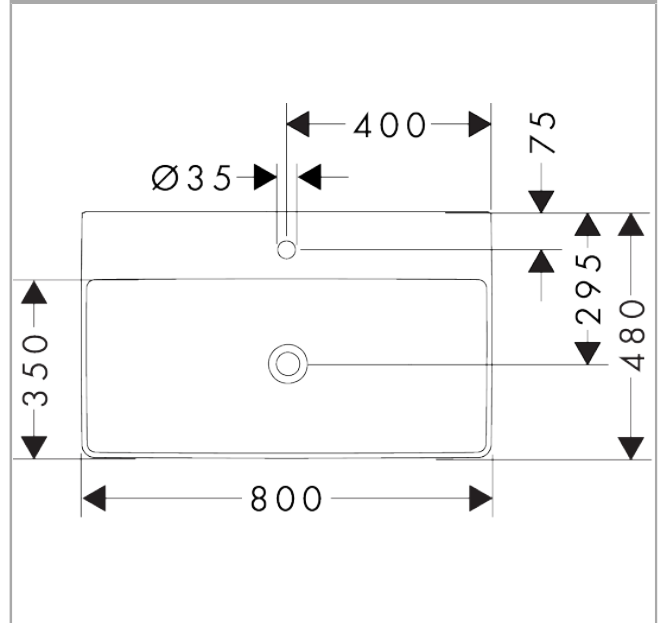

#### Merkmale

- besteht aus: Aufsatzwaschtisch geschliffen, Ablaufgarnitur, Abdeckung
- Material: Keramik
- Außenmaße Becken: 800x480x80 mm (BxTxH)
- Beckeninnenhöhe: 100 mm
- SmartClean: schmutzabweisende Glasur
- geschliffene Beckenunterseite
- inklusive keramische Abdeckung
- Made to fit NoiseReduction: Schallschutzmatte nach Mass inkludiert
- mit einem Hahnloch
- ohne Überlauf
- unverschliessbare Ablaufgarnitur
- Einbauart: Aufsatz, Wandhängend
- Überlaufklasse: CL00

### Maßzeichnung

Xelu Q

Aufsatzwaschtisch geschliffen 800/480 mit Hahnloch ohne Überlauf, SmartClean

Oberfläche: Weiss Artikelnummer: 61022450

Einbaubeispiel