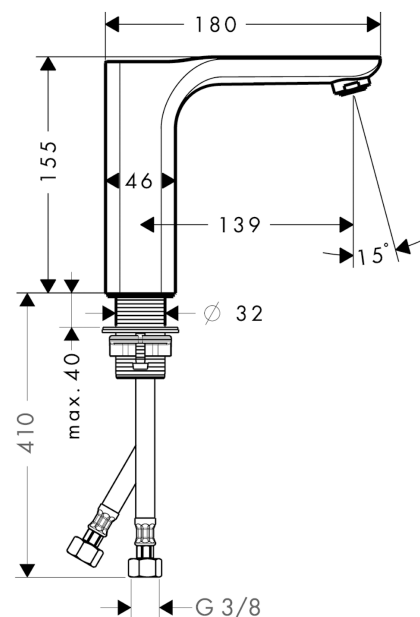

### Merkmale

- besteht aus: Einhebel-Waschtischmischer, Ablaufgarnitur
- ComfortZone 130
- Ausladung: 139 mm
- Auslaufhöhe: 132 mm
- Griffvariante: Bügelgriff
- Strahlart: Normalstrahl
- maximale Durchflussmenge bei 3 bar: 5 l/min
- Keramikmischsystem
- Temperaturbegrenzung einstellbar
- für Durchlauferhitzer geeignet
- unverschleißbare Ablaufgarnitur
- Anschlussart: G 3/8 Anschlusschläuche
- Anschlussgröße: DN15
- EU-Taxonomie: max. 6 l/min - wesentlicher Beitrag (SC) möglich
- DVGW NW-6506CL0400
- P-IX 19147/IO

### Produktabbildung

### Maßzeichnung

**AXOR Urquiola**  
**Einhebel-Waschtismischer 130 mit Ablaufgarnitur**  
 Oberfläche: **Edelstahl Optic** Artikelnummer: **11021800**