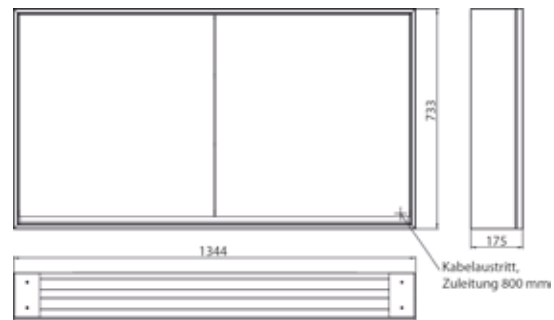

## PRODUKTINFORMATION

Lichtspiegelschrank loft, 1.300 mm, 2 Türen, Aufputzmodell mit verspiegelten Seitenwänden, IP 20.  
aluminium/spiegel

Art.-Nr.9798 051 20

Umlaufende LED-Beleuchtung, verspiegelte Rückwand, 2 stufenlos einstellbare Ablagen, 2 Türen, 2 Steckdosen, Lichtsteuerung über 3 kapazitive von außen bedienbare Touch-Bedienfelder (An/Aus, Helligkeit und Lichtfarbe - kalt/warm - stufenlos einstellbar), Kabeldurchlass nach außen bei geschlossenen Spiegeltüren. Höhe: 733 mm