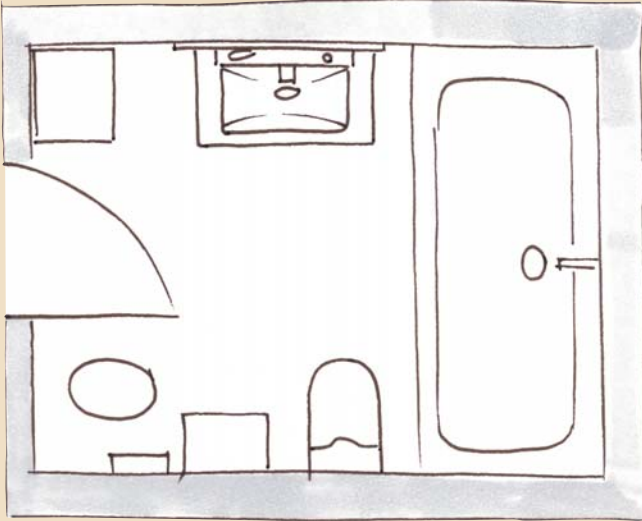

Waschtischunterschrank-
beleuchtung

Die Griffleisten inkl. Griff

Griffleiste Weiß
Griff Chrom
G0181

Griffleiste Dunkelgrau
Griff Chrom
G0182

Griffleiste beleuchtet
Griff Chrom
G0183

Iveo

Der Grundriss

Gerade im Kleinen ganz groß: Für kompakte Badezimmer gibt es mit Iveo die perfekte Raum-Lösung mit jeder Menge Wow-Effekt. Planen Sie munter drauf los – und freuen Sie sich schon jetzt auf Ihr zukünftiges Lieblingsbad!