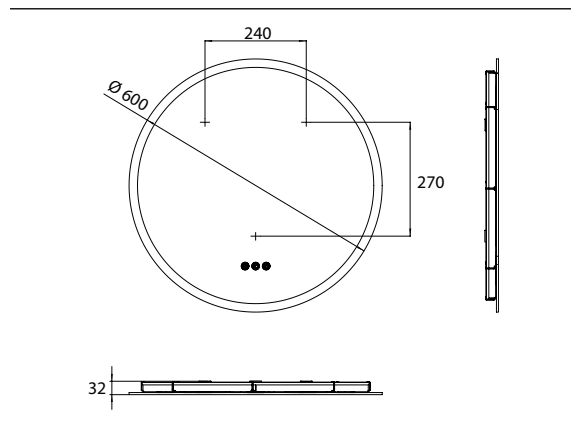

PRODUKTINFORMATION

LED-Lichtspiegel Pure ++, Ø 600 mm spiegel

Art.-Nr.4411 306 06

mit umlaufender Mattierung der Spiegelfläche und Lichtsteuerung über drei Touchsensoren (An/Aus, Helligkeit, Lichtfarbe)