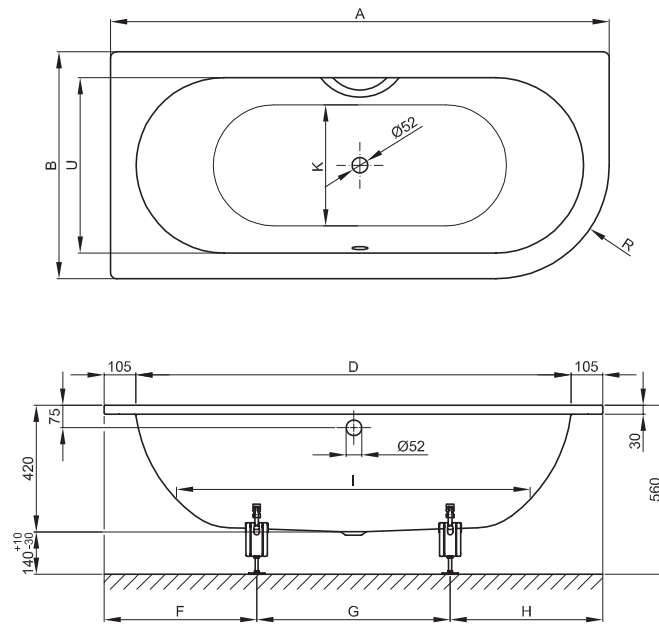

BETTESTARLET IV

Zeichnung: 165 x 75 cm, Bestell-Nr. 6650

Abmessung	A	B	D	F	G	H	I	K	R	U	Bestell-Nr.	Nutzinhalt
165 x 75 x 42 cm	1650	750	1440	520	610	520	1170	485	375	540	6650	116 Liter
175 x 80 x 42 cm	1750	800	1540	530	690	530	1270	535	400	590	6660	139 Liter
185 x 85 x 42 cm	1850	850	1640	562	726	562	1370	585	425	640	6670	164 Liter

Alle Angabe in mm.