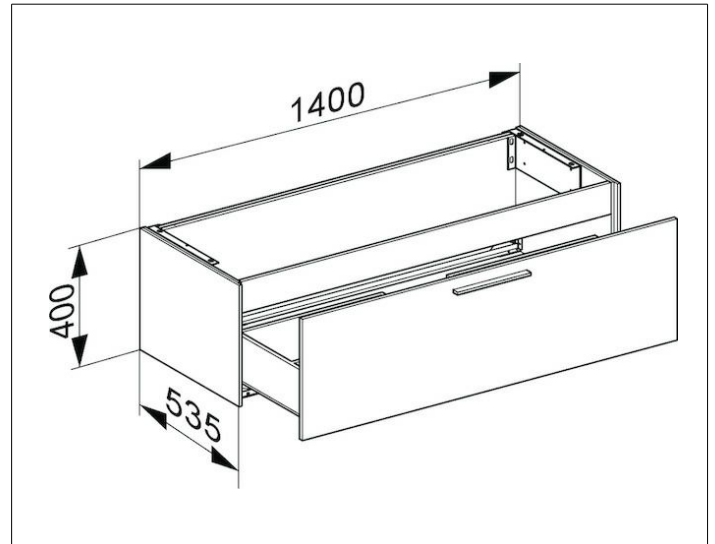

Royal 60  
32161210000 Waschtischunterbau

**PRODUKT**

**ZEICHNUNG**

**OBERFLÄCHE**

weiß Hochglanz/weiß Hochglanz

**ABMESSUNG**

1400 x 400 x 535 mm