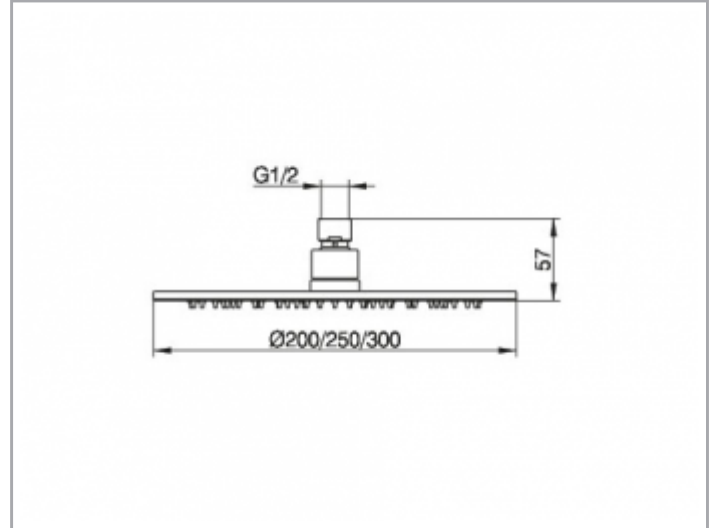

Armaturenzubehör  
59986010101 Kopfbrause

**PRODUKT**

**ZEICHNUNG**

**PRODUKTBESCHREIBUNG**

rund, Durchflussmenge begrenzt auf 15 l/min.

**OBERFLÄCHE**

Chrom-finish (Edelstahl poliert)

**ABMESSUNG**

200 mm

**AUSSCHREIBUNGSTEXT**