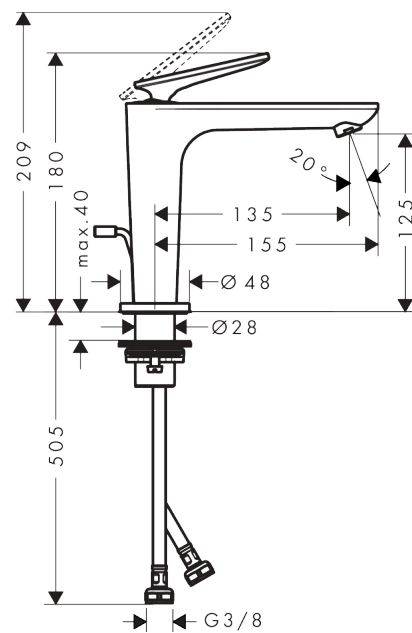

AXOR Citterio C
Einhebel-Waschtischmischer 125 CoolStart mit Ablaufgarnitur
 Oberfläche: **Chrom** Artikelnummer: **49040000**

Beschreibung

Merkmale

- besteht aus: Einhebel-Waschtischmischer, Ablaufgarnitur
- ComfortZone: 125
- Ausladung: 135 mm
- Auslaufhöhe: 125 mm
- Auslaufhöhe: 125 mm
- Griffvariante: Hebel
- Strahlart: Normalstrahl
- Maximale Durchflussmenge bei 3 bar: 5 l/min
- Keramikmischsystem
- unverschliessbare Ablaufgarnitur
- Geräuschgruppe: I
- Durchflussklasse: O
- CoolStart - Kaltwasser in Griff-Grundstellung
- PA-IX 10190/IO

Artikeldetails

Preis exkl. MwSt.

396.00 CHF

Technologie

Zertifikate / Nachhaltigkeit

Produktabbildung

Maßzeichnung

AXOR Citterio C
Einhebel-Waschtismischer 125 CoolStart mit Ablaufgarnitur
 Oberfläche: **Chrom** Artikelnummer: **49040000**

Durchflussdiagramm

AXOR Citterio C
Einhebel-Waschtischmischer 125 CoolStart mit Ablaufgarnitur
 Oberfläche: **Chrom** Artikelnummer: **49040000**

Explosionszeichnung

Baujahr: >06/24

AXOR Citterio C
Einhebel-Waschtischmischer 125 CoolStart mit Ablaufgarnitur
 Oberfläche: **Chrom** Artikelnummer: **49040000**

Ersatzteilliste

Baujahr: >06/24

Pos.	Beschreibung	Artikelnummer	Preis	VE
1	Griff	87796000	-	1
2	Griffstopfen	93983000	8.65 CHF	1
3	Mutter	94989000	8.65 CHF	1
4	O-Ring 49x2	98412000	3.25 CHF	1
5	O-Ring 29x2	98391000	3.25 CHF	1
6	Kartusche kpl.	92900000	45.85 CHF	1
7	Adapter für Kartusche	95975000	8.65 CHF	1
8	O-Ring 23x2	98398000	3.25 CHF	1
9	Luftsprudler M18x1 (5 l/min)	95384000	36.95 CHF	1
10	Rosette	87795000	-	1
11	O-Ring 26x4	92191000	-	1
12	O-Ring 25x1,5	98146000	3.25 CHF	1
13	Schaftbefestigung kpl. (Ø 32)	13961000	23.05 CHF	1
14	Gleitring	97548000	3.25 CHF	1
15	Anschlussschlauch 600 mm M8x0,75 G3/8	96556000	23.05 CHF	1
16	O-Ring 6,6x1,6	93019000	3.25 CHF	1
17	Dichtungsset	95581000	5.40 CHF	1