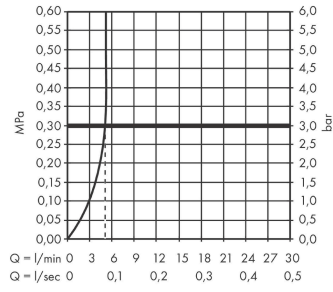

AXOR Citterio C
Einhebel-Waschtismischer 125 CoolStart mit Ablaufgarnitur
Oberfläche: **Chrom** Artikelnummer: **49040000**

Durchflussdiagramm