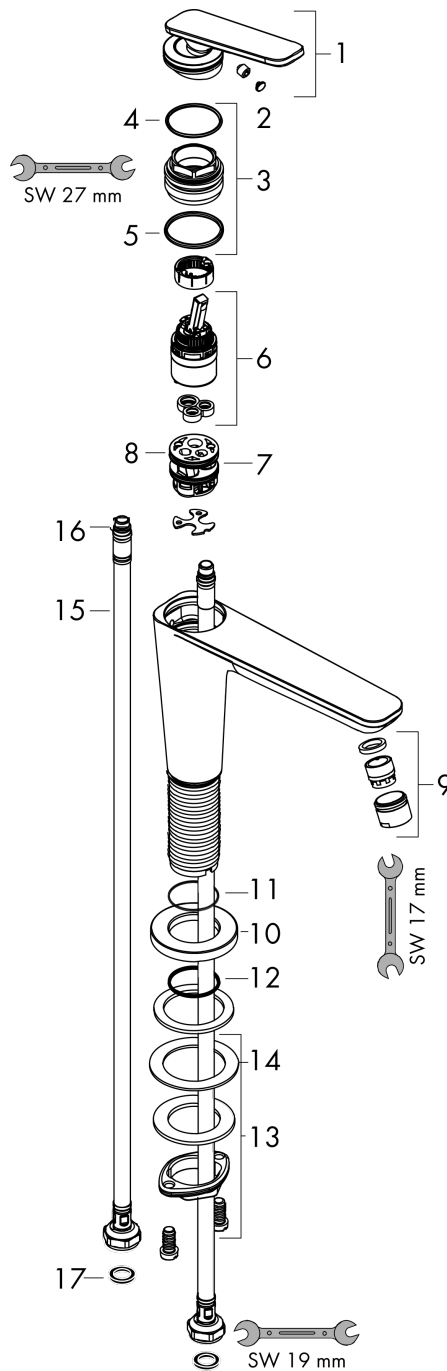

AXOR Citterio C
Einhebel-Waschtischmischer 125 CoolStart mit Ablaufgarnitur
 Oberfläche: **Chrom** Artikelnummer: **49040000**

Beschreibung

Merkmale

- besteht aus: Einhebel-Waschtischmischer, Ablaufgarnitur
- ComfortZone: 125
- Ausladung: 135 mm
- Auslaufhöhe: 125 mm
- Auslaufhöhe: 125 mm
- Griffvariante: Hebel
- Strahlart: Normalstrahl
- Maximale Durchflussmenge bei 3 bar: 5 l/min
- Keramikmischsystem
- unverschliessbare Ablaufgarnitur
- Geräuschgruppe: I
- Durchflussklasse: O
- CoolStart - Kaltwasser in Griff-Grundstellung
- PA-IX 10190/IO

Artikeldetails

Preis exkl. MwSt.

396.00 CHF

Technologie

Zertifikate / Nachhaltigkeit

Produktabbildung

Maßzeichnung

AXOR Citterio C
Einhebel-Waschtismischer 125 CoolStart mit Ablaufgarnitur
 Oberfläche: **Chrom** Artikelnummer: **49040000**

Durchflussdiagramm

AXOR Citterio C
Einhebel-Waschtischmischer 125 CoolStart mit Ablaufgarnitur
 Oberfläche: **Chrom** Artikelnummer: **49040000**

Explosionszeichnung

Baujahr: >06/24

AXOR Citterio C
Einhebel-Waschtischmischer 125 CoolStart mit Ablaufgarnitur
 Oberfläche: **Chrom** Artikelnummer: **49040000**

Ersatzteilliste

Baujahr: >06/24

Pos.	Beschreibung	Artikelnummer	Preis	VE
1	Griff	87796000	-	1
2	Griffstopfen	93983000	8.65 CHF	1
3	Mutter	94989000	8.65 CHF	1
4	O-Ring 49x2	98412000	3.25 CHF	1
5	O-Ring 29x2	98391000	3.25 CHF	1
6	Kartusche kpl.	92900000	45.85 CHF	1
7	Adapter für Kartusche	95975000	8.65 CHF	1
8	O-Ring 23x2	98398000	3.25 CHF	1
9	Luftsprudler M18x1 (5 l/min)	95384000	36.95 CHF	1
10	Rosette	87795000	-	1
11	O-Ring 26x4	92191000	-	1
12	O-Ring 25x1,5	98146000	3.25 CHF	1
13	Schaftbefestigung kpl. (Ø 32)	13961000	23.05 CHF	1
14	Gleitring	97548000	3.25 CHF	1
15	Anschlussschlauch 600 mm M8x0,75 G3/8	96556000	23.05 CHF	1
16	O-Ring 6,6x1,6	93019000	3.25 CHF	1
17	Dichtungsset	95581000	5.40 CHF	1