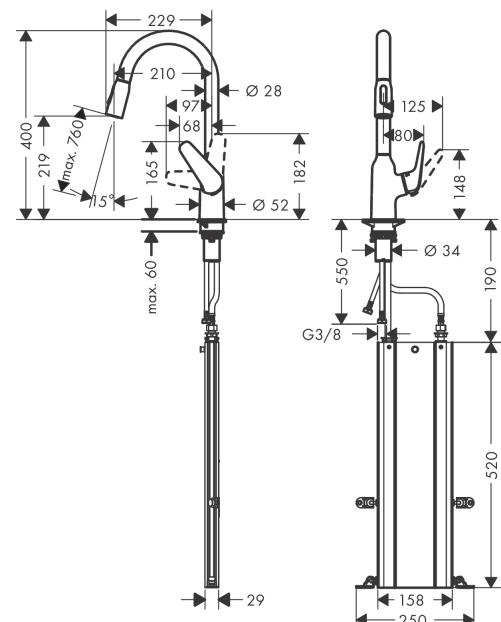

##### Merkmale

- Besteht aus: Einhebel-Küchenmischer, Schlauchbox
- ComfortZone 220
- Schwenkbereich 360°
- Laminar- und Brausestrahl
- Brausestrahl arretierbar, Strahlumstellung durch Tastendruck und Strahlrückstellung automatisch durch Schließen der Armatur
- MagFit magnetische Brausehalterung
- Quick-Connect Brauseschlauch
- Anschlussgröße: DN15
- Durchflussmenge 8 l/min
- Keramikmischsystem
- Anschlussart: G 3/8 Anschlussschläuche
- Rückflussverhinderer integriert
- für Durchlauferhitzer geeignet
- sBox für eine leise, leichtgängige und geschützte Schlauchführung im Unterschrank, Auszugslänge bis zu 76 cm
- Hahnlochbohrung mit 35 mm erforderlich
- DVGW NW-6506CT0436
- P-IX 7360/IO
- ACS 14 ACC LY 356, valide jusqu'au 11.06.2019
- Kiwa K6161\_Mechanical Mixers EN817

#### Produktabbildung

#### Maßzeichnung

**M42**  
**M4216-H220 Einhebel-Küchenmischer mit Ausziehbrause**  
 Oberflächen: **Chrom** Artikelnummer: **71820000**

**Explosionszeichnung**

Baujahr: >10/18

**M42**
**M4216-H220 Einhebel-Küchenmischer mit Ausziehbrause**