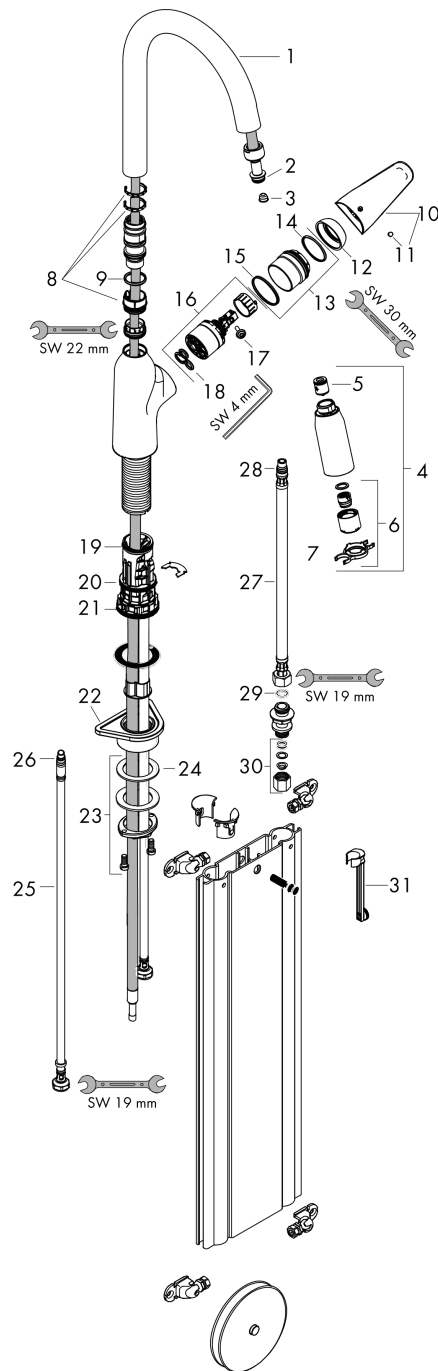

## M42

#### Produktabbildung

#### Maßzeichnung

**M42**  
**M4216-H220 Einhebel-Küchenmischer mit Ausziehbrause**  
 Oberflächen: **Chrom** Artikelnummer: **71820000**

**Explosionszeichnung**

Baujahr: >10/18

**M42**
**M4216-H220 Einhebel-Küchenmischer mit Ausziehbrause**

 Oberflächen: **Chrom** Artikelnummer: **71820000**

**Ersatzteilliste**

Baujahr: &gt;10/18

Pos.	Beschreibung	Artikelnummer	PG	VE
1	Auslauf kpl.	93340000	0	1
2	O-Ring 11x2	98127000	0	1
3	Sieb	97735000	0	1
4	Ausziehbrause	93343000	0	1
5	Rückflußverhinderer-Set DW 15	94074000	0	1
6	Strahlformer	93342000	0	1
7	Serviceschlüssel	95910000	0	1
8	Gleitring-Set	98365000	0	1
9	O-Ring 21x2,5	98211000	0	1
10	Griff	93344000	0	1
11	Griffstopfen	96338000	0	1
12	Kappe	97406000	0	1
13	Mutter	93346000	0	1
14	O-Ring 32x2	98193000	0	1
15	O-Ring 36x2	98156000	0	1
16	Kartusche kpl.	92730000	0	1
17	Sicherungsschraube	95140000	0	1
18	Dichtung	95008000	0	1
19	O-Ring 30x1,5	98433000	0	1
20	O-Ring 38x2	98396000	0	1
21	O-Ring 44x2,5	98162000	0	1
22	Befestigungsteil	97523000	0	1
23	Schaftbefestigung kpl. (Ø 34)	93253000	0	1
24	Gleitring	97548000	0	1
25	Anschlussschlauch 600 mm M8x0,75 G3/8	96556000	0	1
26	O-Ring 6,6x1,6	93019000	0	1
27	Anschlussschlauch 450 mm M10x1 G3/8	96507000	0	1
28	O-Ring 8x1,75	97827000	0	1
29	Dichtungsset	95581000	0	1
30	Quetschverschraubung	96099000	0	1
31	Verlängerung	43333000	0	1