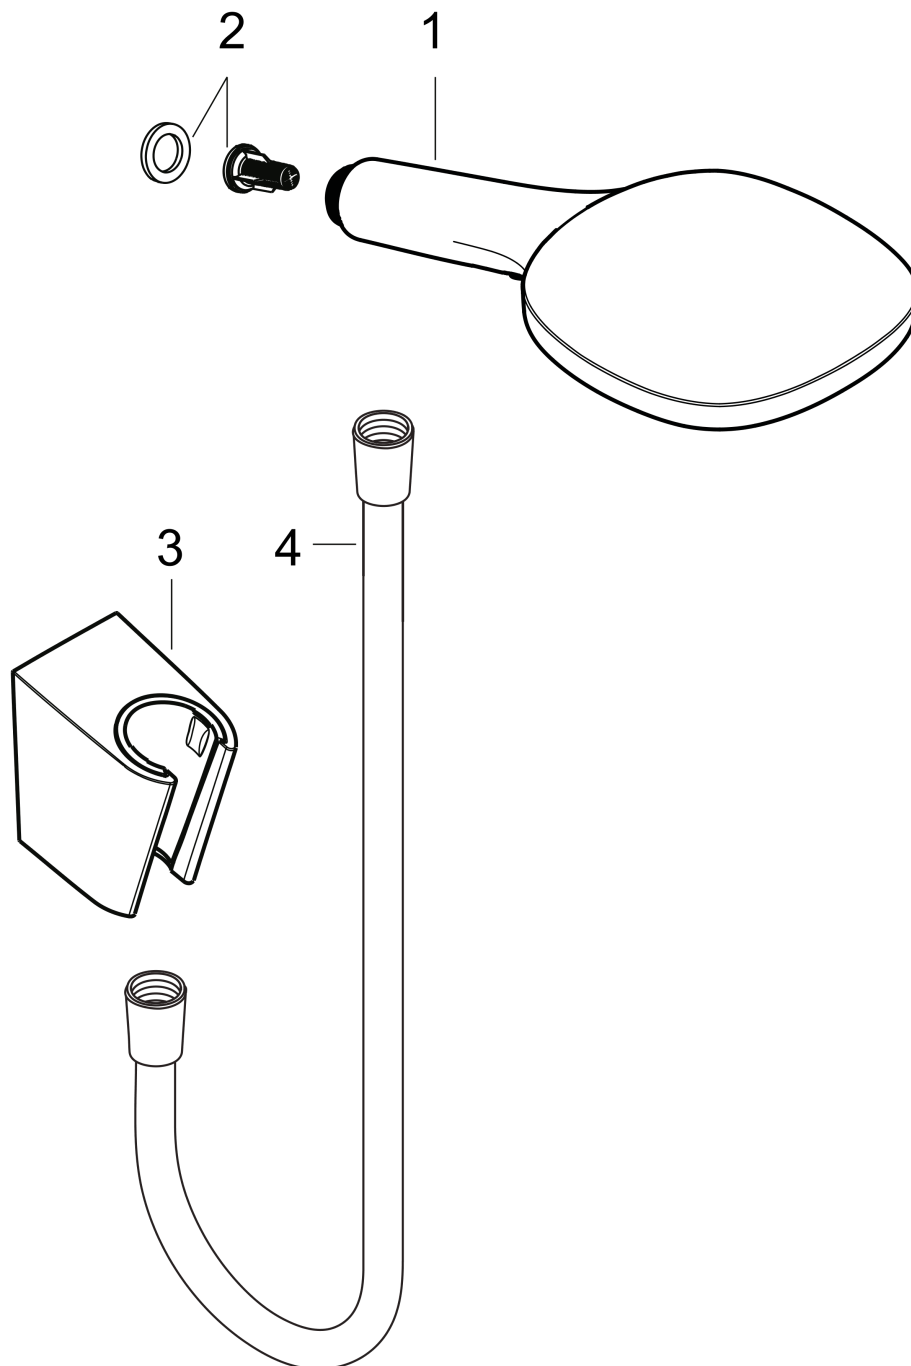

## Maßzeichnung

## Durchflussdiagramm

Die Verbrauchswerte wurden praxisnah mit den dazugehörigen Armaturen (Thermostat/Mischer/Unterputzventil) gemessen.

**Raindance Select E**  
**Brausehalterset 120 3jet mit Brauseschlauch 160 cm**  
 Oberflächen: **Chrom** Artikelnummer: **26720000**

Explosionszeichnung

Baujahr: >10/14

**Raindance Select E**  
**Brausehalterset 120 3jet mit Brauseschlauch 160 cm**  
 Oberflächen: **Chrom** Artikelnummer: **26720000**

**Ersatzteilliste**

Baujahr: >10/14

Pos.	Beschreibung	Artikelnummer	PG	VE
1	Handbrause	26520000	0	1
2	Filtereinsatz	97708000	0	1
3	Handbrausenhalter	28331000	0	1
4	Brauseschlauch Isiflex'B 1,60 m	28276000	0	1