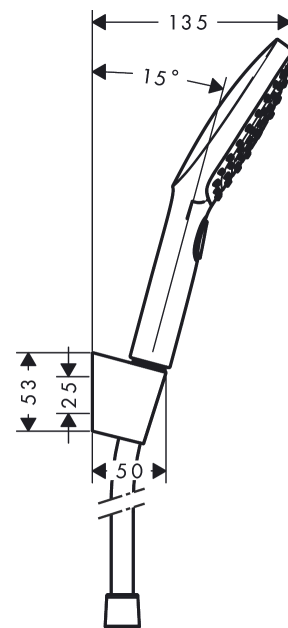

**Raindance Select E**  
**Brausehalterset 120 3jet mit Brauseschlauch 160 cm**  
 Oberflächen: **Chrom** Artikelnummer: **26720000**

### Merkmale

- Besteht aus: Handbrause, Brausehalter, Brauseschlauch
- Strahlart: RainAir, Rain, Whirl
- komfortable Strahlartenumstellung durch Select-Taste
- brauseseitiger Drehwirbel gegen lästiges Verdrehen des Brauseschlauches
- maximale Durchflussmenge bei 3 bar: 15 l/min
- verchromte Wandstützen aus Kunststoff

## Maßzeichnung