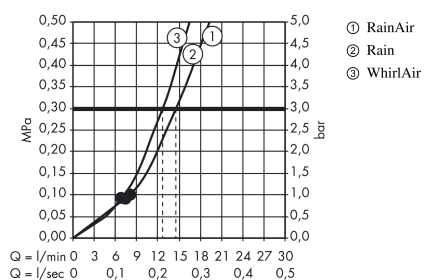

Durchflussdiagramm

Die Verbrauchswerte wurden praxisnah mit den dazugehörigen Armaturen (Thermostat/Mischer/Unterputzventil) gemessen.