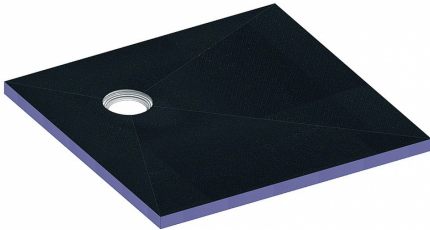

23. August 2021

Duschelement CeraBoard dezentral, 40 x 900 x 900 mm

Artikel Nr. **513656**
GTIN/EAN: 4001636513656
Rabattgruppe: 5

wasserdichte Duschelemente zur direkten bodengleichen Verfließung, mit dezentraler Ablaufstelle

Material:

Kern aus extrudiertem Polystyrol-Hartschaum, beidseitig mit Glasfasergewebe armiert, mit kunststoffvergütetem Mörtel beschichtet und abgesandet