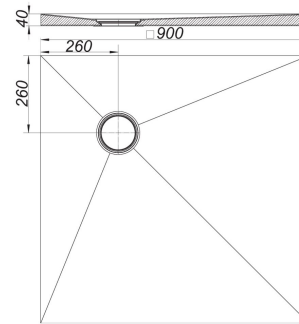

23. August 2021

Duschelement CeraBoard dezentral, 40 x 900 x 900 mm

Artikel Nr. **513656**
GTIN/EAN: 4001636513656
Rabattgruppe: 5

wasserdichte Duschelemente zur direkten bodengleichen Verfließung, mit dezentraler Ablaufstelle

Material:

Kern aus extrudiertem Polystyrol-Hartschaum, beidseitig mit Glasfasergewebe armiert, mit kunststoffvergütetem Mörtel beschichtet und abgesandet