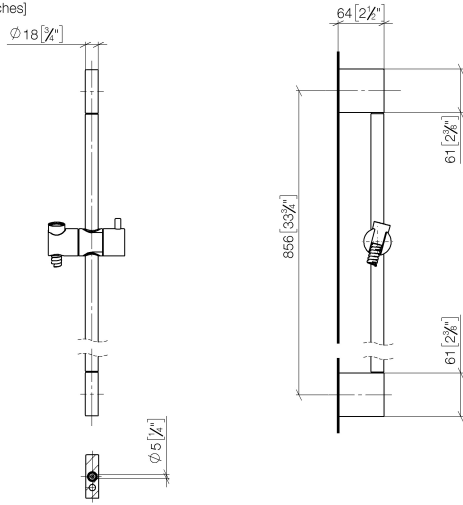

26 413 979

Passt zu: MEM, LULU, CL.1, IMO, TARA,
LISSÉ, VAIA, META, CYO

Duschgarnitur ohne Handbrause - Chrom

MEM

26 413 979

26 413 979

mm [inches]

Zertifikate

IAPMO_4976

WRAS_2009

ACS_20 ACC LY

Produktversion ab 10/1/2023

Duschgarnitur ohne Handbrause - Chrom

MEM

26 413 979

Ersatzteilstückliste

Produktversion ab 10/1/2023

Nr.	Artikelnummer	Benennung	Verbaumenge	Lieferzeit
	05 17 20 726 02 90	Befestigungssatz -	13	2