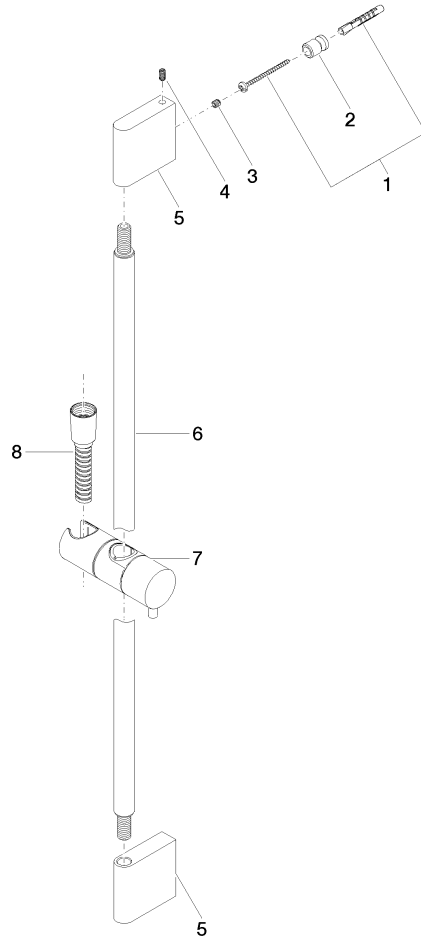

26 413 979

Passt zu: MEM, LULU, CL.1, IMO, TARA,
LISSÉ, VAIA, META, CYO

Duschgarnitur ohne Handbrause - Chrom

MEM

26 413 979

26 413 979

mm [inches]

Zertifikate

IAPMO_4976

WRAS_2009

ACS_20 ACC LY

Produktversion ab 10/1/2023

Duschgarnitur ohne Handbrause - Chrom

MEM

26 413 979

Ersatzteilstückliste

Produktversion ab 10/1/2023

Nr.	Artikelnummer	Benennung	Verbaumenge	Lieferzeit
	05 17 20 726 02 90	Befestigungssatz -	13	2