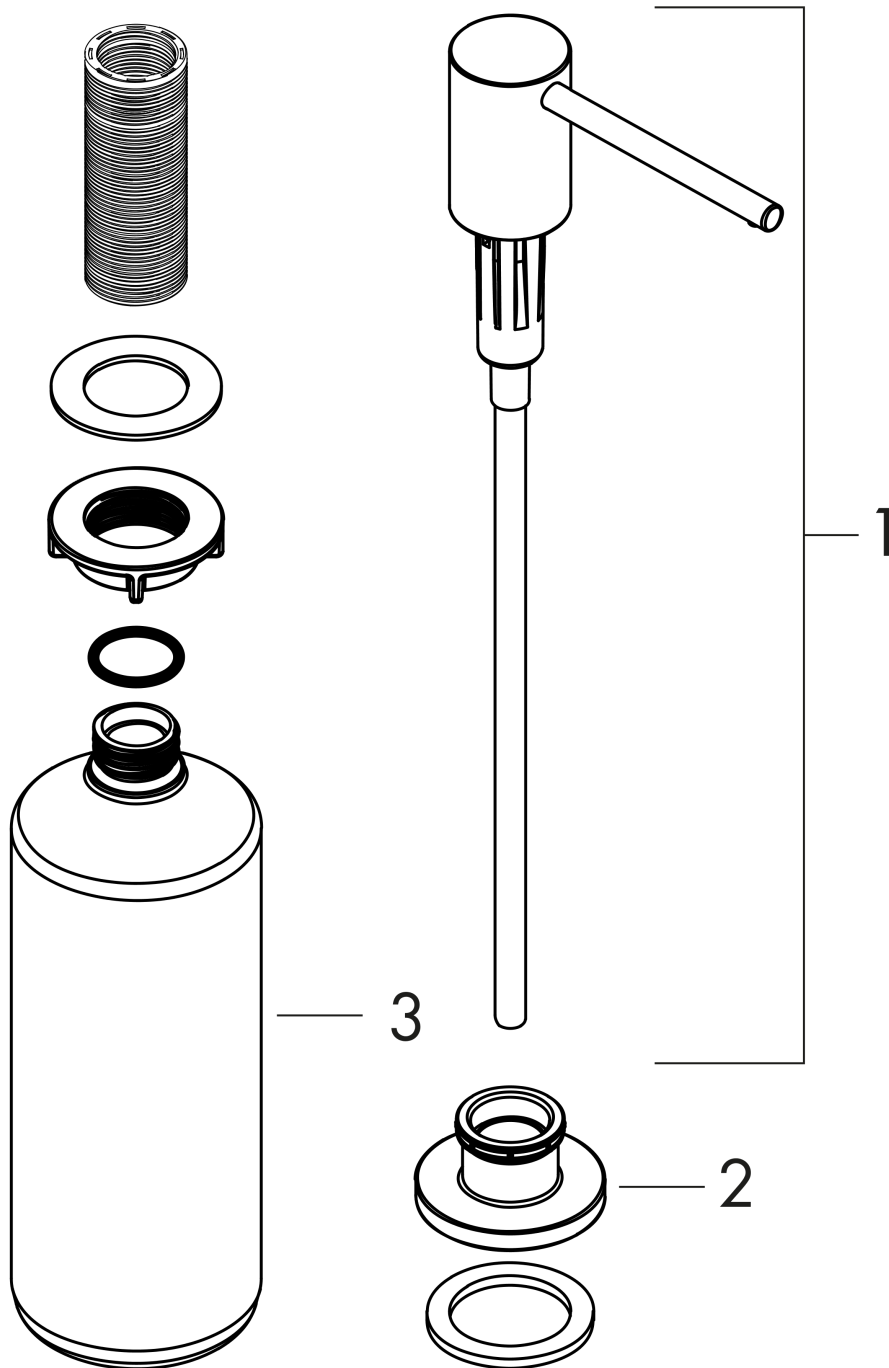

A41 Spülmittel-/ Lotionspender

Oberflächen: **Chrom** Artikelnummer: **40438000**

Beschreibung

Merkmale

- passend für abgestimmtes Produktdesign zu ausgewählten Küchenarmaturen
- Ausladung 91 mm
- Material: hochwertige Metallkonstruktion
- korrosionsbeständiges Auslaufrohr
- Flascheninhalt 500 ml
- Dosiermenge 2 ml
- bequem von oben zu befüllen
- für Einbau in Arbeitsplatten bis 55 mm
- einfache und sichere Montage ohne Werkzeug
- Befestigungslochbohrung 28 - 35 mm Durchmesser erforderlich

Produktabbildung

Maßzeichnung

A41 Spülmittel-/ Lotionspender

Oberflächen: **Chrom** Artikelnummer: **40438000**

Explosionszeichnung

Baujahr: >10/18

A41 Spülmittel-/ Lotionspender

Oberflächen: **Chrom** Artikelnummer: **40438000**

Ersatzteilliste

Baujahr: >10/18

Pos.	Beschreibung	Artikelnummer	PG	VE
1	Pumpe	93281000	0	1
2	Rosette	93282000	0	1
3	Flasche für Lotionspender	93278000	0	1