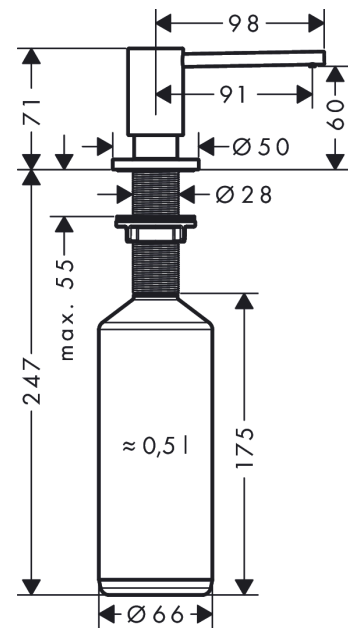

A41 Spülmittel-/ Lotionspender

Oberflächen: **Chrom** Artikelnummer: **40438000**

Beschreibung

Merkmale

- passend für abgestimmtes Produktdesign zu ausgewählten Küchenarmaturen
- Ausladung 91 mm
- Material: hochwertige Metallkonstruktion
- korrosionsbeständiges Auslaufrohr
- Flascheninhalt 500 ml
- Dosiermenge 2 ml
- bequem von oben zu befüllen
- für Einbau in Arbeitsplatten bis 55 mm
- einfache und sichere Montage ohne Werkzeug
- Befestigungslochbohrung 28 - 35 mm Durchmesser erforderlich

Produktabbildung

Maßzeichnung

A41 Spülmittel-/ Lotionspender

Oberflächen: **Chrom** Artikelnummer: **40438000**

Explosionszeichnung

Baujahr: >10/18

A41 Spülmittel-/ Lotionspender

Oberflächen: **Chrom** Artikelnummer: **40438000**

Ersatzteilliste

Baujahr: >10/18

Pos.	Beschreibung	Artikelnummer	PG	VE
1	Pumpe	93281000	0	1
2	Rosette	93282000	0	1
3	Flasche für Lotionspender	93278000	0	1