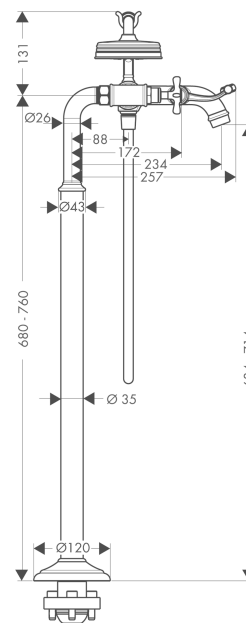

Axor Montreux
2-Griff-Wannenarmatur bodenstehend
 Oberflächen: **chrom** Artikelnummer: **16547000**

Beschreibung

Merkmale

- Ausladung 234 mm
- mit Rosetten
- Anschlussart: Grundkörper
- Normalstrahl
- Durchflussmenge: 22 l/min
- Keramikventile heiß/ kalt 180°
- Temperaturbegrenzung nicht einstellbar
- Rückflussverhinderer
- Brausehalter integriert
- für Durchlauferhitzer geeignet
- Anschlussgröße: DN15
- PA-IX 18729/ICB
- PA-IX 18729/ICB

Bestehend aus

- 1jet Handbrause (#16320XXX)
- Metallbrauseschlauch 1,25 m (#28112XXX)

Benötigtes Zubehör

- Grundkörper für 2-Griff-Wannenarmatur bodenstehend (#16549XXX)

Technologie

Produktabbildung

Maßzeichnung

Axor Montreux
2-Griff-Wannenarmatur bodenstehend
 Oberflächen: **chrom** Artikelnummer: **16547000**

Durchflussdiagramm

Axor Montreux
2-Griff-Wannenarmatur bodenstehend
 Oberflächen: **chrom** Artikelnummer: **16547000**