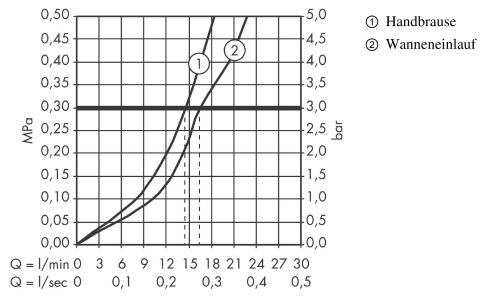

Axor Montreux
2-Griff-Wannenarmatur bodenstehend
Oberflächen: **chrom** Artikelnummer: **16547000**

Durchflussdiagramm