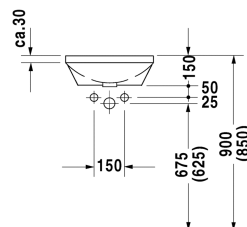

**Architec Einbauwaschtisch # 0463400000**

| &lt; Ø 400 mm &gt; |

Einbauwaschtisch	Größe	Gewicht	Bestellnummer
für Einbau von unten, ohne Überlauf, ohne Hahnlochbank, Befestigung für Einbau in Holzkonsolen inklusive, Ø 400 mm			
<b>Farben</b>			
00 Weiss			
<b>Variante</b>			
☒	Ø 400 mm	6,500 Kilogramm	0463400000
<b>Infobox</b>			
Bei EBWT'n von unten beziehen sich die Maßangaben auf Innenmaße			
Sanitärkeramiken mit der speziellen WonderGliss Oberflächen Ausführung bleiben sauber und gut aussehend für eine lange Zeit. Wenn Sie WonderGliss bestellen fügen Sie bitte eine "1" als elfte Ziffer zur Bestellnummer hinzu.			
<b>Zubehör</b>			
Befestigung für Einbau in Natursteinplatten, (mit Ausnahme von # 046651)		0,200 Kilogramm	005028
Schaftventil für Waschtische ohne Überlauf		50 mm	0,300 Kilogramm
<b>Ausschreibungstext</b>			
DURAVIT Architec Einbauwaschtisch Design by Prof. Frank Huster zur Montage von unten ohne Überlauf aus Sanitärkeramik ohne Hahnlochbank. Kreisrundes Becken mit Innendurchmesser 400mm. Einschließlich Befestigung für Holzkonsolen optional für Natursteinplatten(Mehrpreis). Abmessungen (BxTxH)430x430x150 mm. Weiß. Best.Nr. 0463400000.			

Alle Zeichnungen enthalten alle notwendigen Maße (mm), die den üblichen Toleranzen unterliegen. Exakte Maße können nur am Produkt abgenommen werden.