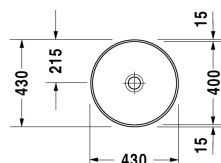

**Architec Einbauwaschtisch # 0463400000**

| &lt; Ø 400 mm &gt; |

Einbauwaschtisch	Größe	Gewicht	Bestellnummer
für Einbau von unten, ohne Überlauf, ohne Hahnlochbank, Befestigung für Einbau in Holzkonsolen inklusive, Ø 400 mm			
<b>Farben</b>			
00 Weiss			
<b>Variante</b>			
☒	Ø 400 mm	6,500 Kilogramm	0463400000
<b>Infobox</b>			
Bei EBWT'n von unten beziehen sich die Maßangaben auf Innenmaße			
Sanitärkeramiken mit der speziellen WonderGliss Oberflächen Ausführung bleiben sauber und gut aussehend für eine lange Zeit. Wenn Sie WonderGliss bestellen fügen Sie bitte eine "1" als elfte Ziffer zur Bestellnummer hinzu.			
<b>Zubehör</b>			
Befestigung für Einbau in Natursteinplatten, (mit Ausnahme von # 046651)		0,200 Kilogramm	005028
Schaftventil für Waschtische ohne Überlauf		50 mm	0,300 Kilogramm
<b>Ausschreibungstext</b>			
DURAVIT Architec Einbauwaschtisch Design by Prof. Frank Huster zur Montage von unten ohne Überlauf aus Sanitärkeramik ohne Hahnlochbank. Kreisrundes Becken mit Innendurchmesser 400mm. Einschließlich Befestigung für Holzkonsolen optional für Natursteinplatten(Mehrpreis). Abmessungen (BxTxH)430x430x150 mm. Weiß. Best.Nr. 0463400000.			

Alle Zeichnungen enthalten alle notwendigen Maße (mm), die den üblichen Toleranzen unterliegen. Exakte Maße können nur am Produkt abgenommen werden.