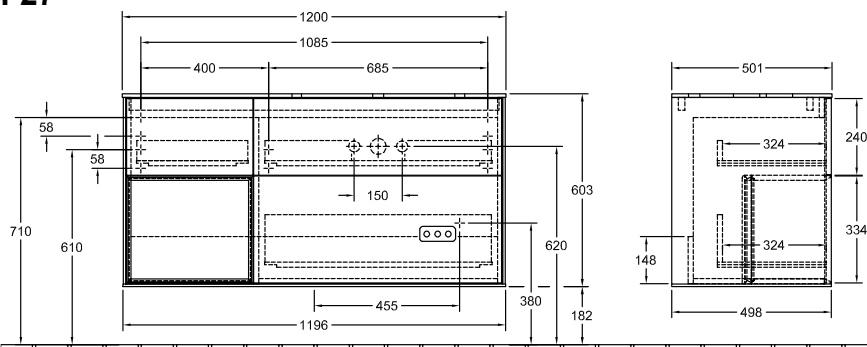

TECHNISCHE ZEICHNUNGEN

F27