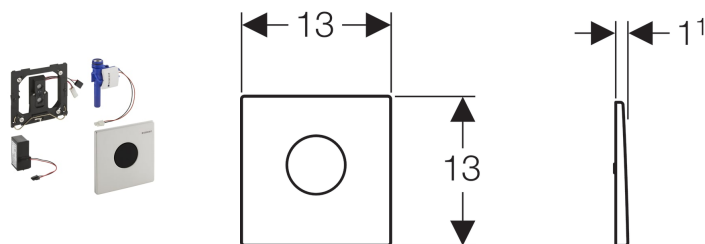

Geberit Urinalsteuerung mit elektronischer Spülauslösung, Netzbetrieb, Abdeckplatte Mambo

Verwendungszwecke

- Zur automatischen Spülauslösung von Urinalen
- Für Geberit Montageelemente für Urinal mit Betätigung von vorne
- Zum Einbau in Rohbausets für Geberit Urinalsteuerungen (ab Baujahr 2009)

Eigenschaften

- Abdeckplatte mit Sicherungsriegel
- Sichere IR-Distanzerkennung
- IR-Sensor selbsteinstellend
- Wassersparender Hybridmodus einstellbar
- Spülzeit manuell einstellbar
- Dynamische Spülzeitanpassung
- Vorspülung einstellbar
- Auf Betrieb mit Deckelurinal umstellbar
- Stromversorgung durch Netzanschluss
- Netzteil mit LED-Anzeige
- Ventilschliessfunktion bei Netzausfall
- Funktionen mit Geberit Service-Handy einstellbar und abfragbar
- Spülauslösung über Geberit Clean-Handy deaktivierbar
- Spülmenge über Drosselschraube des Rohbausets bis auf 0,5 l pro Spülung reduzierbar
- Armaturengruppe II nach DIN 4109

Lieferumfang

- Abdeckplatte Mambo, mit IR-Fenster
- Befestigungsrahmen
- Infrarotsteuerung, vormontiert auf Befestigungsrahmen
- Magnetventil
- Netzteil
- Befestigungsmaterial

Art.-Nr.	Oberfläche / Farbe	Werkstoff	VE1	VE2	VE3
116.023.FW.1	Edelstahl gebürstet	Edelstahl	1 St.	10 St.	30 St.