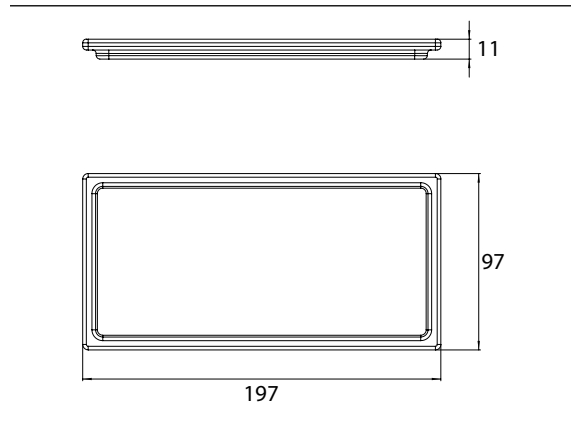

PRODUKTINFORMATION

Glasablage lang (für Reling) glas

Art.-Nr.1866 000 03

Kristallglas, klar