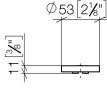

11 189 811

mm [inches]

CYO Griffeneinsatz rot & blau - Chrom

CYO

11 189 811

Ersatzteilstückliste