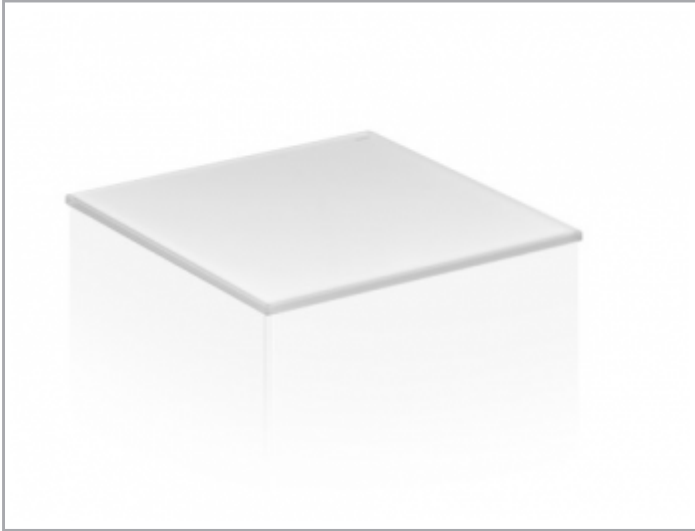

Royal Reflex
34020519000 Abdeckplatte

PRODUKT

ZEICHNUNG

PRODUKTBESCHREIBUNG

Cristallinglas ESG, Unterseite lackiert

OBERFLÄCHE

weiß lackiert

ABMESSUNG

355 x 10 x 338 mm