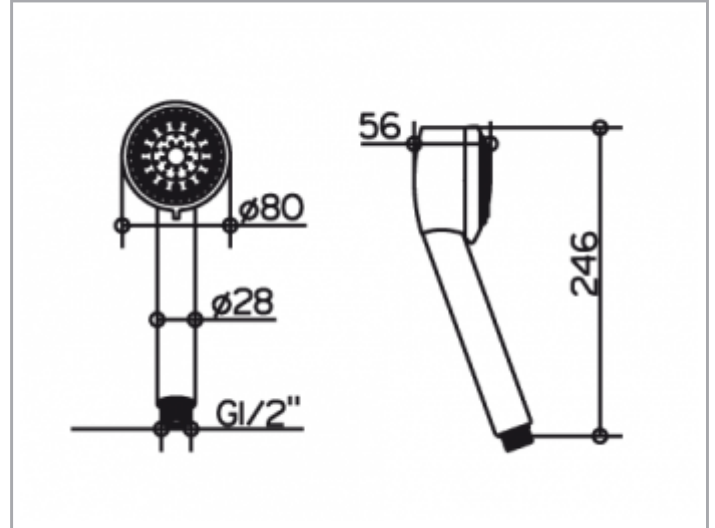

Plan blue
53980010300 Handbrause

PRODUKT

ZEICHNUNG

PRODUKTBESCHREIBUNG

mit Antikalk-System
3 Strahlarten:
Normal-, Soft-, Massagestrahl
für Durchlauferhitzer geeignet
Durchflussmenge begrenzt auf 9 l/min.

OBERFLÄCHE

verchromt

AUSSCHREIBUNGSTEXT

KEUCO PLAN BLUE Handbrause 53980010300
Hochglanzverchromte Handbrause in ästhetischem, funktionalem, ergonomischem Design
verfügt über drei Strahlarten (Normal-, Soft- und Massagestrahl)
mit Antikalk-System
Durchflussmenge auf 9 l/min begrenzt
auch für Durchlauferhitzer geeignet