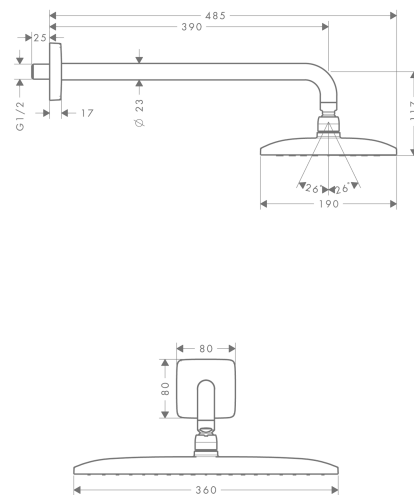

#### Merkmale

- Brausekopfgröße: 360 x 190 mm
- Brausearmlänge 390 mm
- Kopfbrause im Winkel verstellbar
- Strahlart: RainAir
- Durchflussmenge RainAir Strahl (bei 3 bar): 17 l/min
- vollverchromte Strahlscheibe
- Material Strahlscheibe: Metall
- Montage: Wand
- Anschlussgewinde G 1/2
- Anschlussgröße: DN15
- ACS 16 ACC NY 351, valide jusqu'au 09.12.2021

### Maßzeichnung