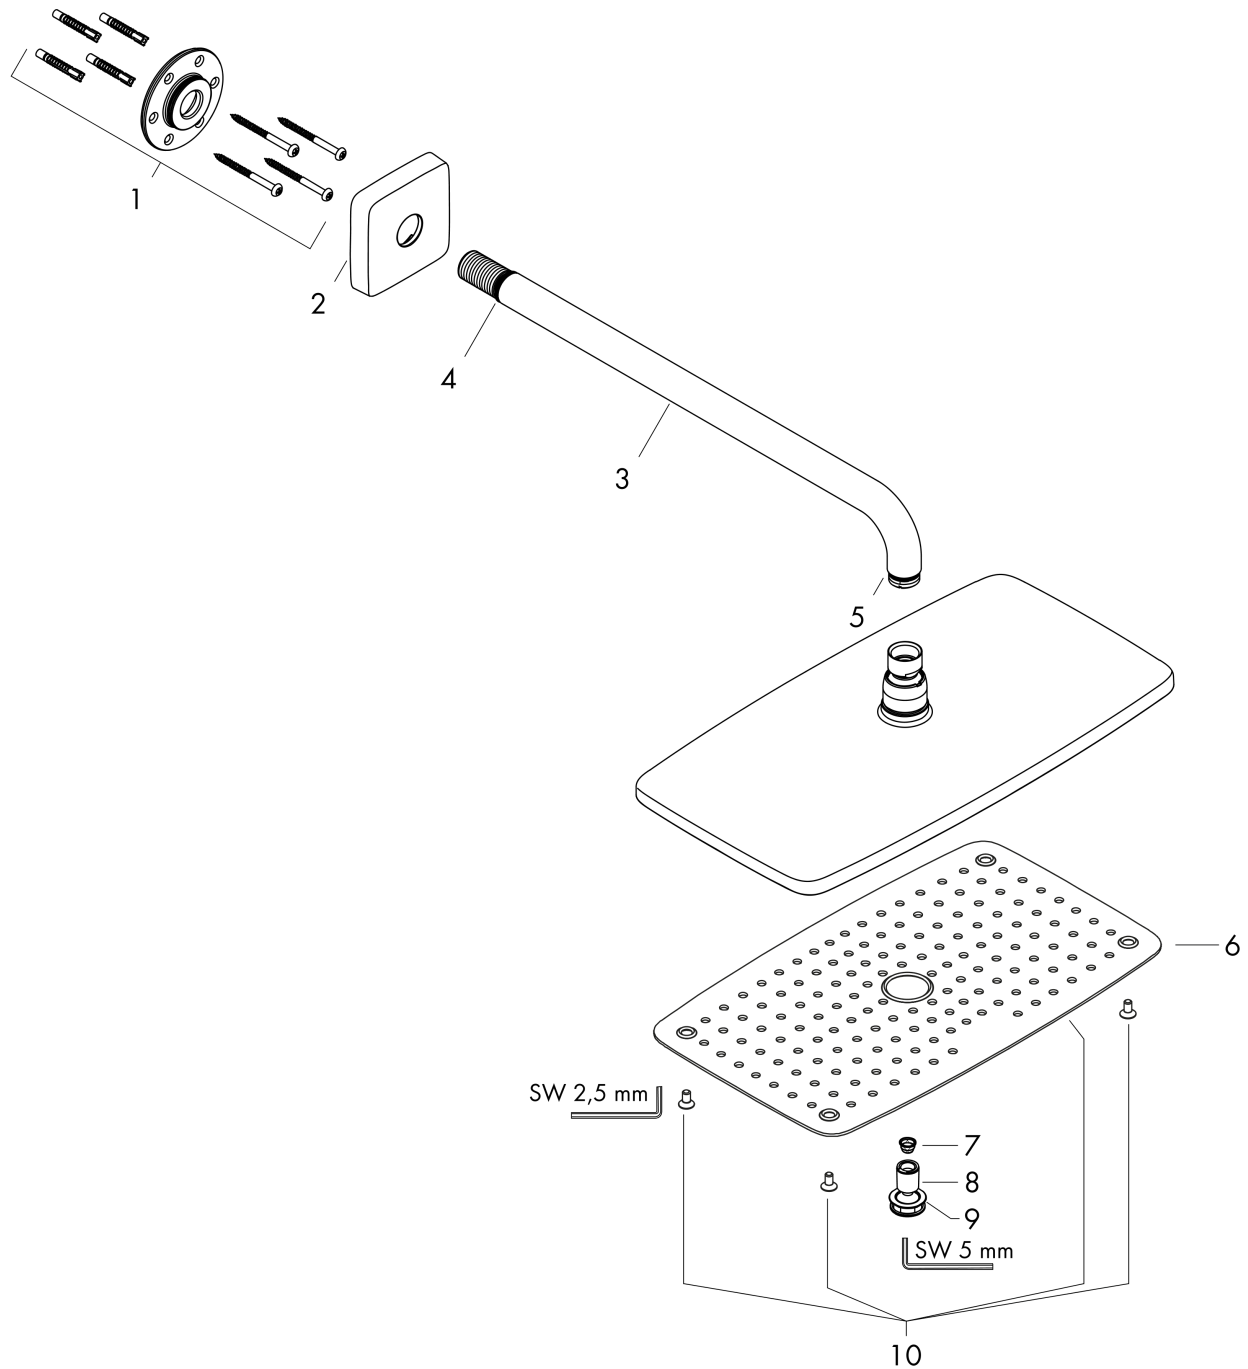

#### Merkmale

- Brausekopfgröße: 360 x 190 mm
- Brausearmlänge 390 mm
- Kopfbrause im Winkel verstellbar
- Strahlart: RainAir
- Durchflussmenge RainAir Strahl (bei 3 bar): 17 l/min
- vollverchromte Strahlscheibe
- Material Strahlscheibe: Metall
- Montage: Wand
- Anschlussgewinde G 1/2
- Anschlussgröße: DN15
- ACS 16 ACC NY 351, valide jusqu'au 09.12.2021

Einbaubeispiel

**Raindance E**  
**Kopfbrause 360 1jet mit Brausearm 39 cm**  
 Oberflächen: **Chrom** Artikelnummer: **27376000**

Explosionszeichnung

Baujahr: >03/12

## Raindance E

**Kopfbrause 360 1jet mit Brausearm 39 cm**

Oberflächen: **Chrom** Artikelnummer: **27376000**