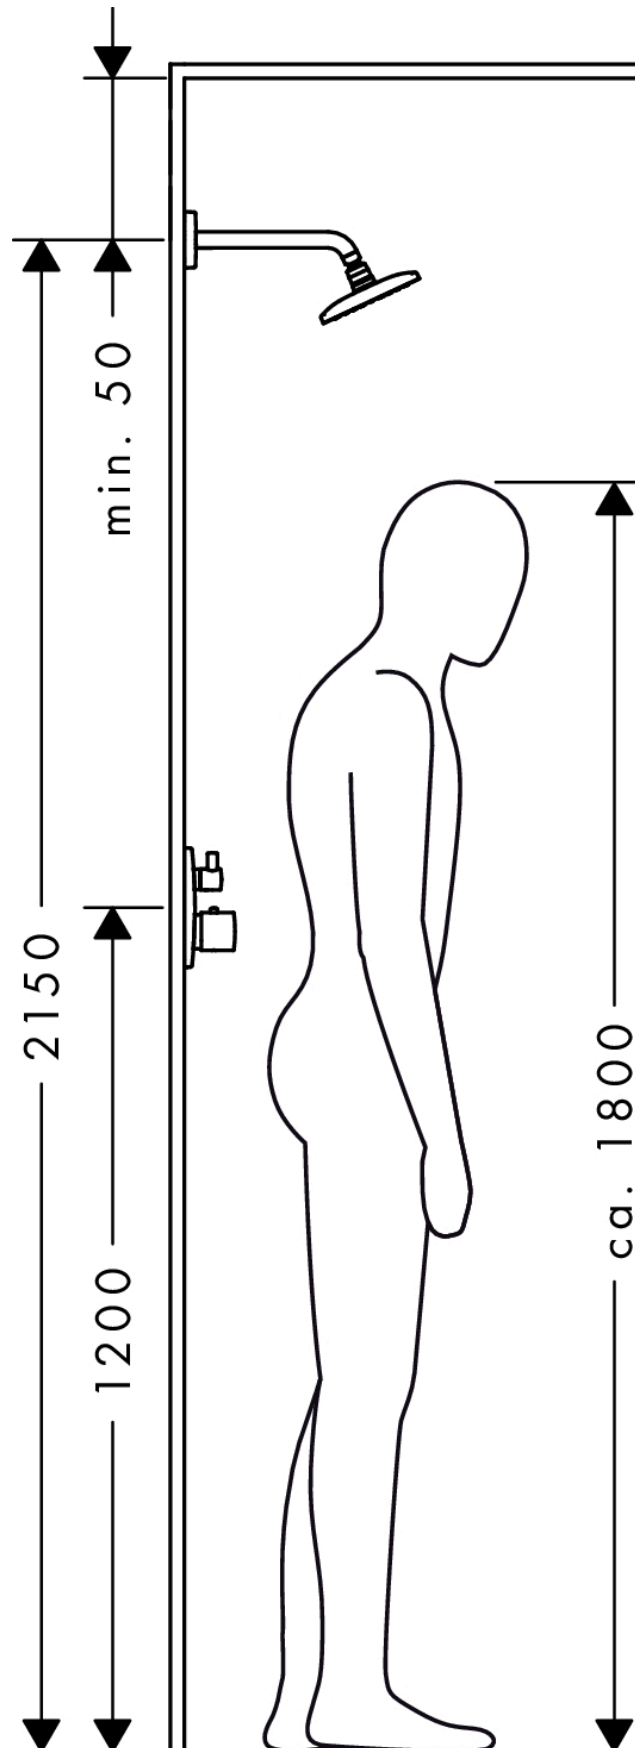

Raindance E
Kopfbrause 360 1jet mit Brausearm 39 cm
Oberflächen: **Chrom** Artikelnummer: **27376000**

Einbaubeispiel