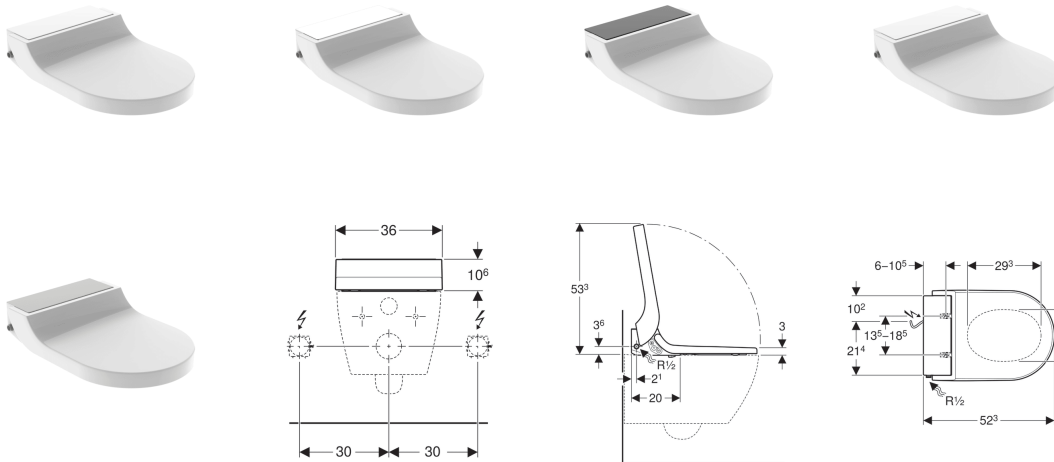

Geberit AquaClean Tuma Comfort WC-Aufsatz

Verwendungszwecke

- Zur komfortablen und geruchsfreien WC-Benutzung
- Zum pflegenden Reinigen mit Wasser im Anal- und Vaginalbereich
- Zur nachträglichen Montage auf WC-Keramiken (Austausch gegen WC-Sitz und WC-Deckel)

- Föhn zuschaltbar
- Vier Benutzerprofile programmierbar
- Funktionen und Einstellungen über Fernbedienung
- Wasseranschluss seitlich links
- Netzanschluss hinten, mit verdeckter Verlegemöglichkeit nach links oder rechts
- Netzkabel ablängbar
- Zulassung nach (DIN) EN 1717 / (DIN) EN 13077

Eigenschaften

- WC-Sitz und WC-Deckel mit SoftClosing
- WC-Deckel mit SoftOpening
- Mit Geberit AquaClean App kompatibel
- Temperatur des Duschwassers mit Geberit AquaClean App einstellbar
- Temperatur des Föhns mit Geberit AquaClean App einstellbar
- Temperatur der WC-Sitz-Heizung mit Geberit AquaClean App einstellbar
- WC-Sitz mit schnell aufheizender WC-Sitz-Heizung
- Benutzererkennung
- Geruchsabsaugung mit Keramikwabenfilter aktivierbar
- Geruchsabsaugung mit Nachlauffunktion
- Analdusche mit WhirlSpray-Duschtechnologie
- Separate Ladydüse in geschützter Ruheposition
- Oszillierdusche (automatische Vor- und Rückwärtsbewegung des Duscharsms) einstellbar
- Duschstrahlstärke in fünf Stufen einstellbar
- Duscharm in fünf Stufen positionierbar
- Automatische Vor- und Nachreinigung der Dushdüse mit Frischwasser
- Warmwasserbereitung über Durchlauferhitzer
- Entkalkungsprogramm