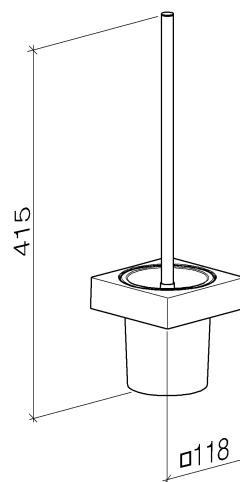

Produktspezifikationen

- Bürstenkopf mattschwarz
- Glas aus Kristallglas, matt
- Breite 118 mm
- Höhe 415 mm
- Ausladung 118 mm

Oberflächen

- | | |
|---------------|-------------|
| • chrom | 83900780-00 |
| • platin matt | 83900780-06 |
| • platin | 83900780-08 |
| • Cyprum | 83900780-49 |

Explosionszeichnung

Bestellmenge

| Nr. | Artikelnummer | Benennung | Verbaumenge |
|------------|----------------------|------------------|--------------------|
| 1 | 90209750700ff | Griff | 1 |
| 2 | 08185060090 | Buerste | 1 |
| 3 | 08900400882 | Glas | 1 |
| 4 | 082301505ff | Halter | 1 |
| 5 | 09311100490 | Stift | 2 |
| 6 | 08172072690 | Halter | 2 |
| 7 | 0517208010090 | Zubehoer | 1 |