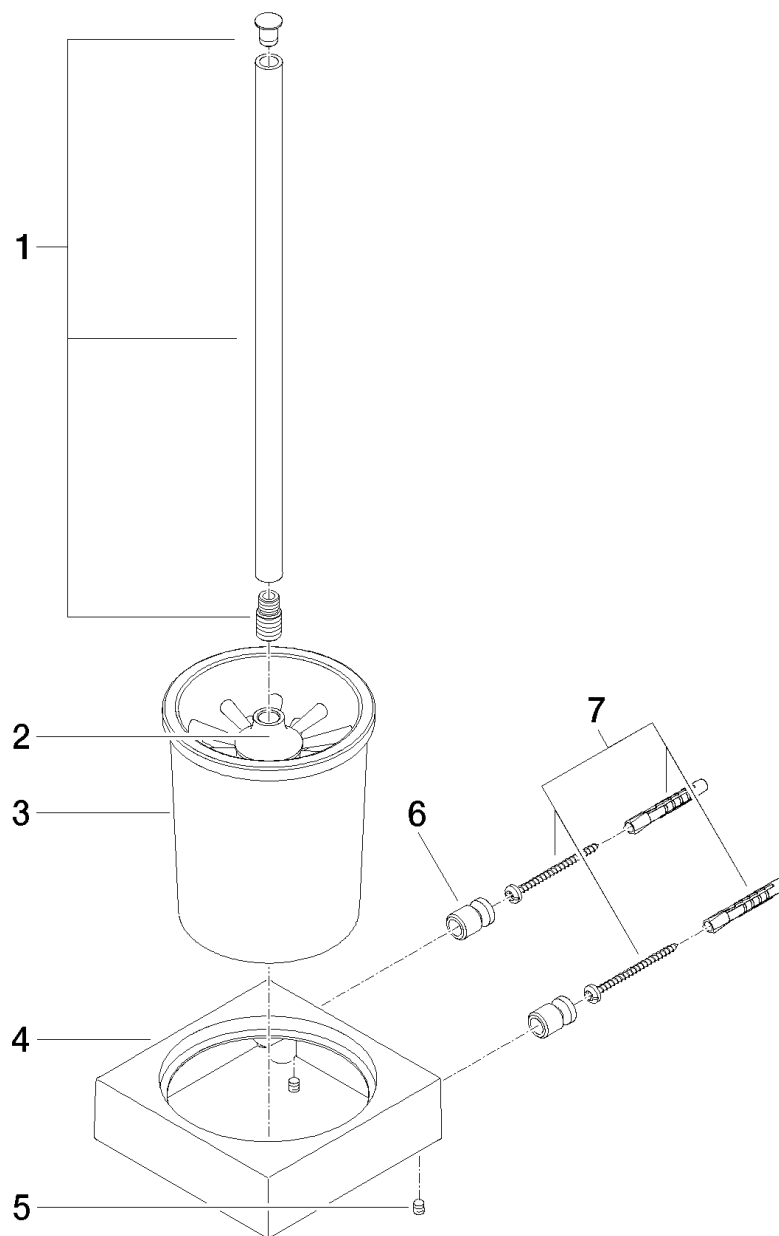

Produktspezifikationen

- Bürstenkopf mattschwarz
- Glas aus Kristallglas, matt
- Breite 118 mm
- Höhe 415 mm
- Ausladung 118 mm

Oberflächen

- | | |
|---------------|-------------|
| • chrom | 83900780-00 |
| • platin matt | 83900780-06 |
| • platin | 83900780-08 |
| • Cyprum | 83900780-49 |

Explosionszeichnung

Bestellmenge

| Nr. | Artikelnummer | Benennung | Verbaumenge |
|------------|----------------------|------------------|--------------------|
| 1 | 90209750700ff | Griff | 1 |
| 2 | 08185060090 | Buerste | 1 |
| 3 | 08900400882 | Glas | 1 |
| 4 | 082301505ff | Halter | 1 |
| 5 | 09311100490 | Stift | 2 |
| 6 | 08172072690 | Halter | 2 |
| 7 | 0517208010090 | Zubehoer | 1 |