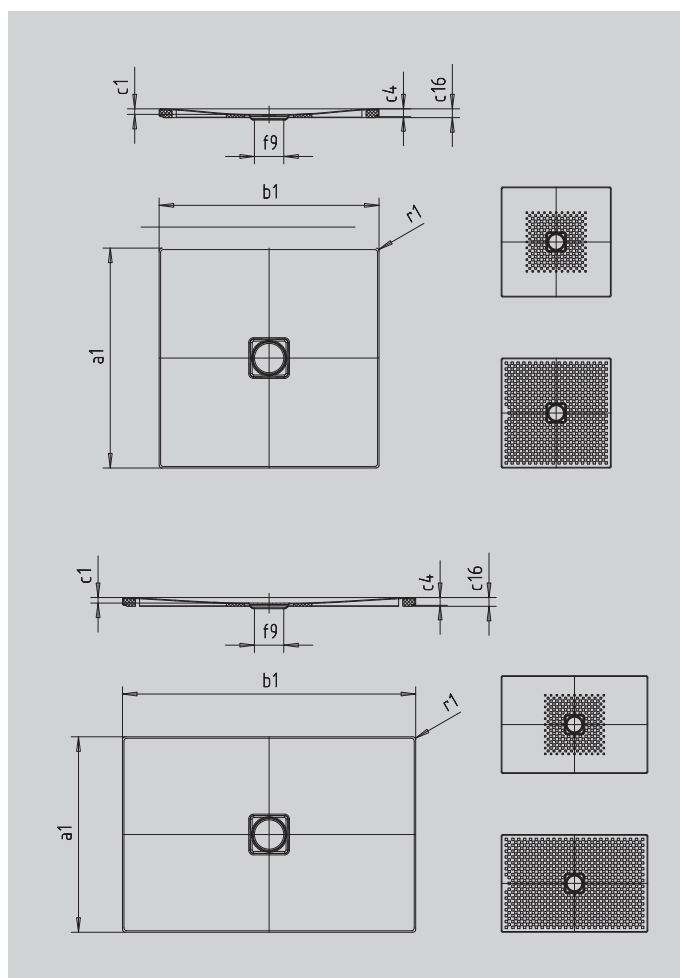

CONOFLAT MIT WANNENTRÄGER EXTRAFLACH

- klares, puristisches Design
- höchster Standkomfort durch flachen, emaillierten Ablaufdeckel, der bündig in die Duschrfläche eingelassen ist
- aus KALDEWEI Stahl-Emaillie
- die ideale Ergänzung zur CONODUO-Badewanne und dem CONO Waschtisch
- designed by Sottsass Associati

Abbildung ähnlich

SECURE⁺

Modell		796
Äußere Länge	a_1	1000 mm
Äußere Breite	b_1	1400 mm
Tiefe Innen	c_1	23 mm
Randhöhe	c_4	32 mm
Höhe mit Wannenträger extraflach	c_{16}	37 mm
Durchmesser Ablaufloch	f_9	Ø 120 mm
Äußerer Radius	r_1	12 mm
Nettogewicht		35 kg
Antislip		588 x 588 mm
Vollantislip		932 x 1316 mm
SECURE PLUS		Vollflächig