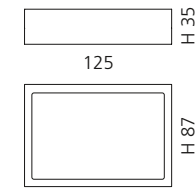

Bronze
MET03BZF4

Anthrazit
MET03ATF4

Blau
MET03BLF4

Aquamarine
MET03TFF4

Weiß
MET03WTF4

NAVY SEIFENSCHALE

- Seifenschale
- Material: VetroFreddo

Weiß matt
NV01PO01