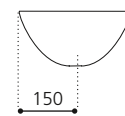

TeknoForm®
außen Travertin Struktur /
innen glatt
Ablaufventil
wird als Zubehör empfohlen