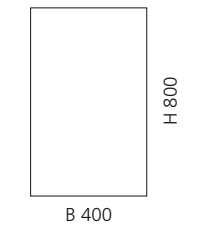

Weiß glänzend
MIRRETBL

Schwarz glänzend
MIRRETNL

Schwarz matt
MIRRETNO

Gold (Blattauflage 3D)
MIRRETFO

Silber (Blattauflage 3D)
MIRRETFA

METALL SPIEGEL 40

- rechteckig
- Spiegel mit Metallrahmen
- Maße: H 800 x B 400 mm