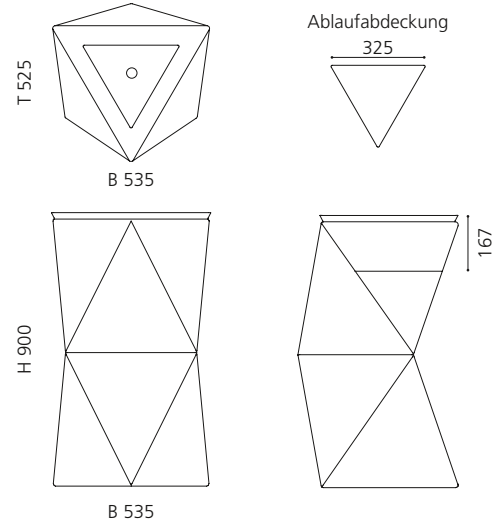

Alle Metalloberflächen sind sowohl mit schwarzem als auch mit weißem Becken kombinierbar.

SPAZIO

- Material: VetrolFreddo
- Gewicht: 22,5 kg
- Maße: B 535 x T 525 x H 900 mm

inkl. Ablaufventil Chrom und Spezialanschlussgarnitur für freistehende Waschtische