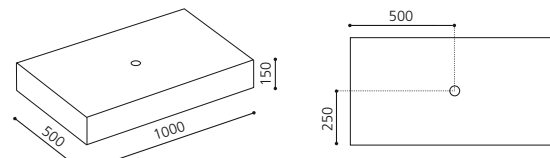

SINTESI – 1200 MM

- Konsolenplatte für Aufsatzbecken
- Maße: B 1200 x T 500 x H 150 mm
- inkl. Lochbohrung für Becken: 45 mm