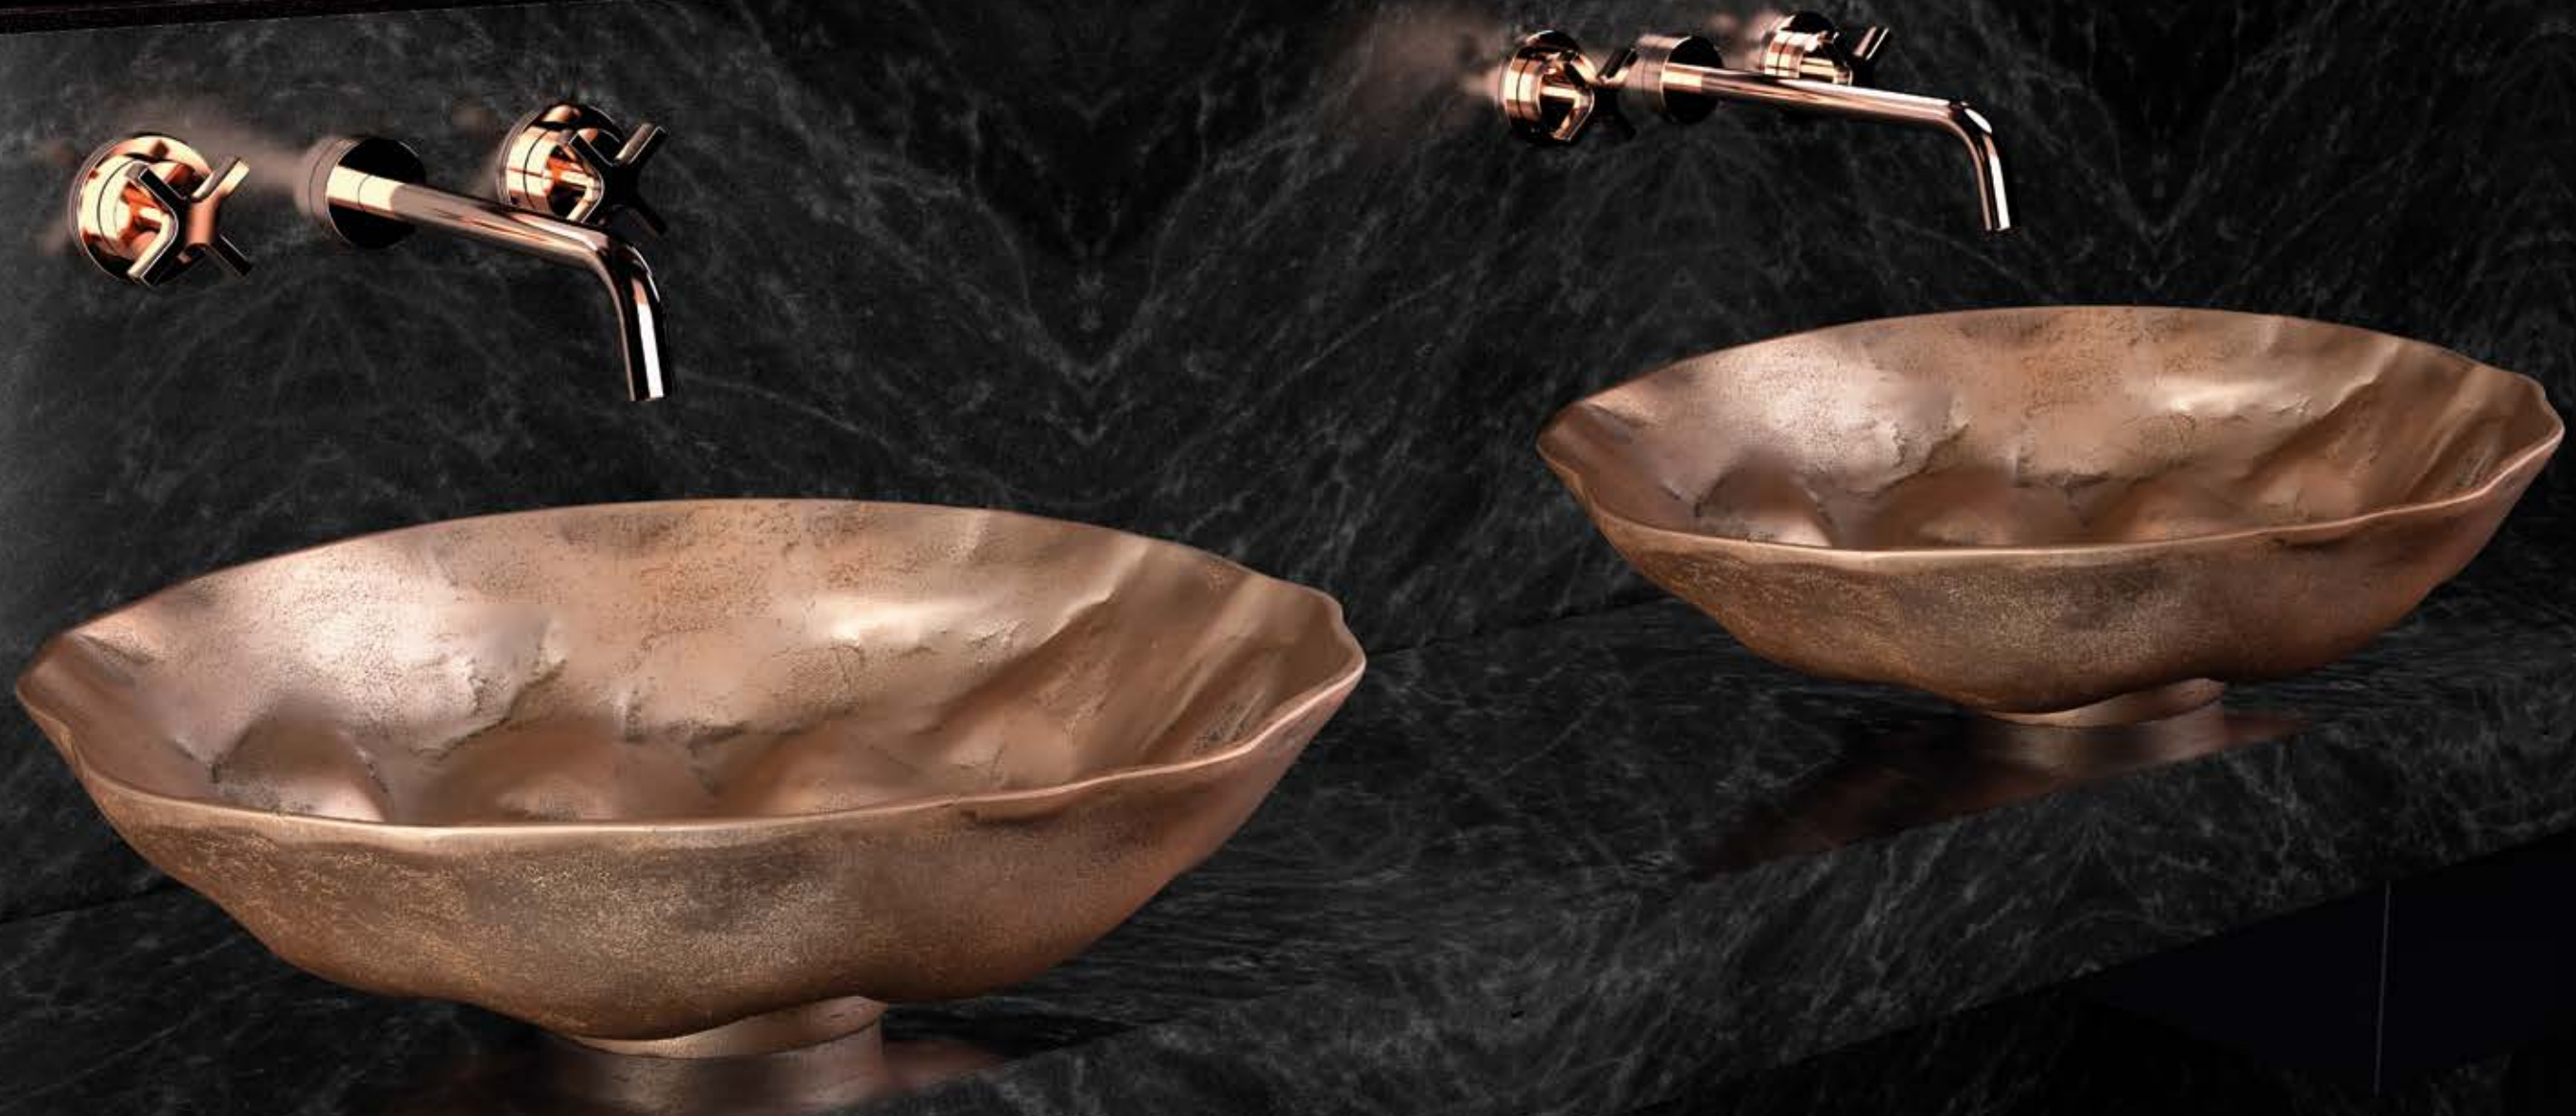

REVERSE, Waschbecken aus Alumix, Kupfer