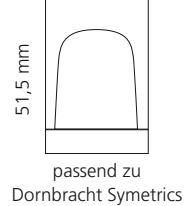

Gold

Platin

Rose-Gold

Silber

LYRIC METROPOLE

- Kristallhandgriff 24% pb
- Griffboden in Chrom, Schwarz matt oder Platin matt
- 2er Set

Kristallhandgriff zu Dornbracht Deque bzw. Symetrics Seitenventilen

Alle technischen Informationen sind der Preisliste zu entnehmen.