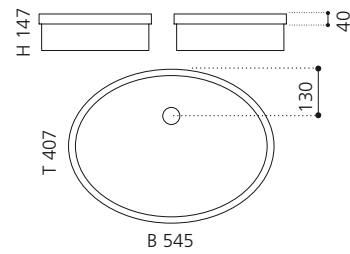

ELLISSE FL LARGE

- Material: VetroFreddo
- Gewicht: 8,5 kg
- Maße: B 510 x T 336 x H 148 mm
- Außschnittsmaß: 493 x 316 mm

ELLISSE FL XL

- Material: VetroFreddo
- Gewicht: 10,3 kg
- Maße: B 545 x T 407 x H 147 mm
- Außenschnittsmaß: 524 x 386 mm