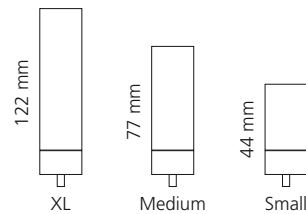

Ø 39
Kristallhandgriff zu Dornbracht MEM Seitenventilen
Alle technischen Informationen sind der Preisliste zu entnehmen.