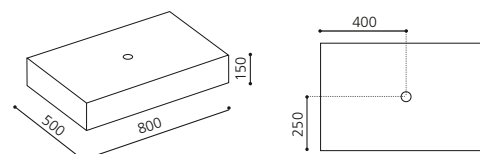

Weiß / Silber
FLBFAFASFTF4

Weiß / Gold
FLBFOFOSFTF3

Schwarz / Silber
FLNFAFASFTF4

Schwarz / Gold
FLNFOFOSFTF3

SINTESI – 800 MM

- Konsolenplatte für Aufsatzbecken
- Maße: B 800 x T 500 x H 150 mm
- inkl. Lochbohrung für Becken: 45 mm