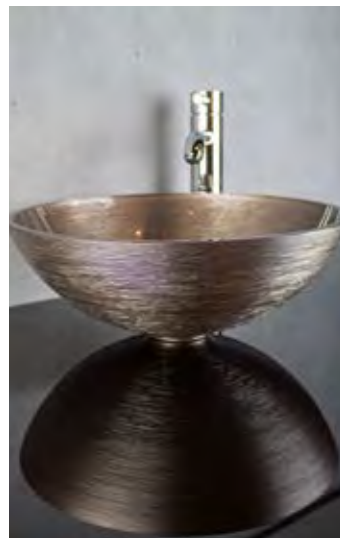

- Material: Kristallglas
- Gewicht: 2,7 kg
- Maße: Ø 300 x H 140 mm
- Lochbohrung: Ø 45 mm

Ablaufventil wird als Zubehör empfohlen

Weiß
METROPOLE30MWT

Anthrazit
METROPOLE30MAT

Bronze
METROPOLE30MBZ

Platin
METROPOLE30MPL