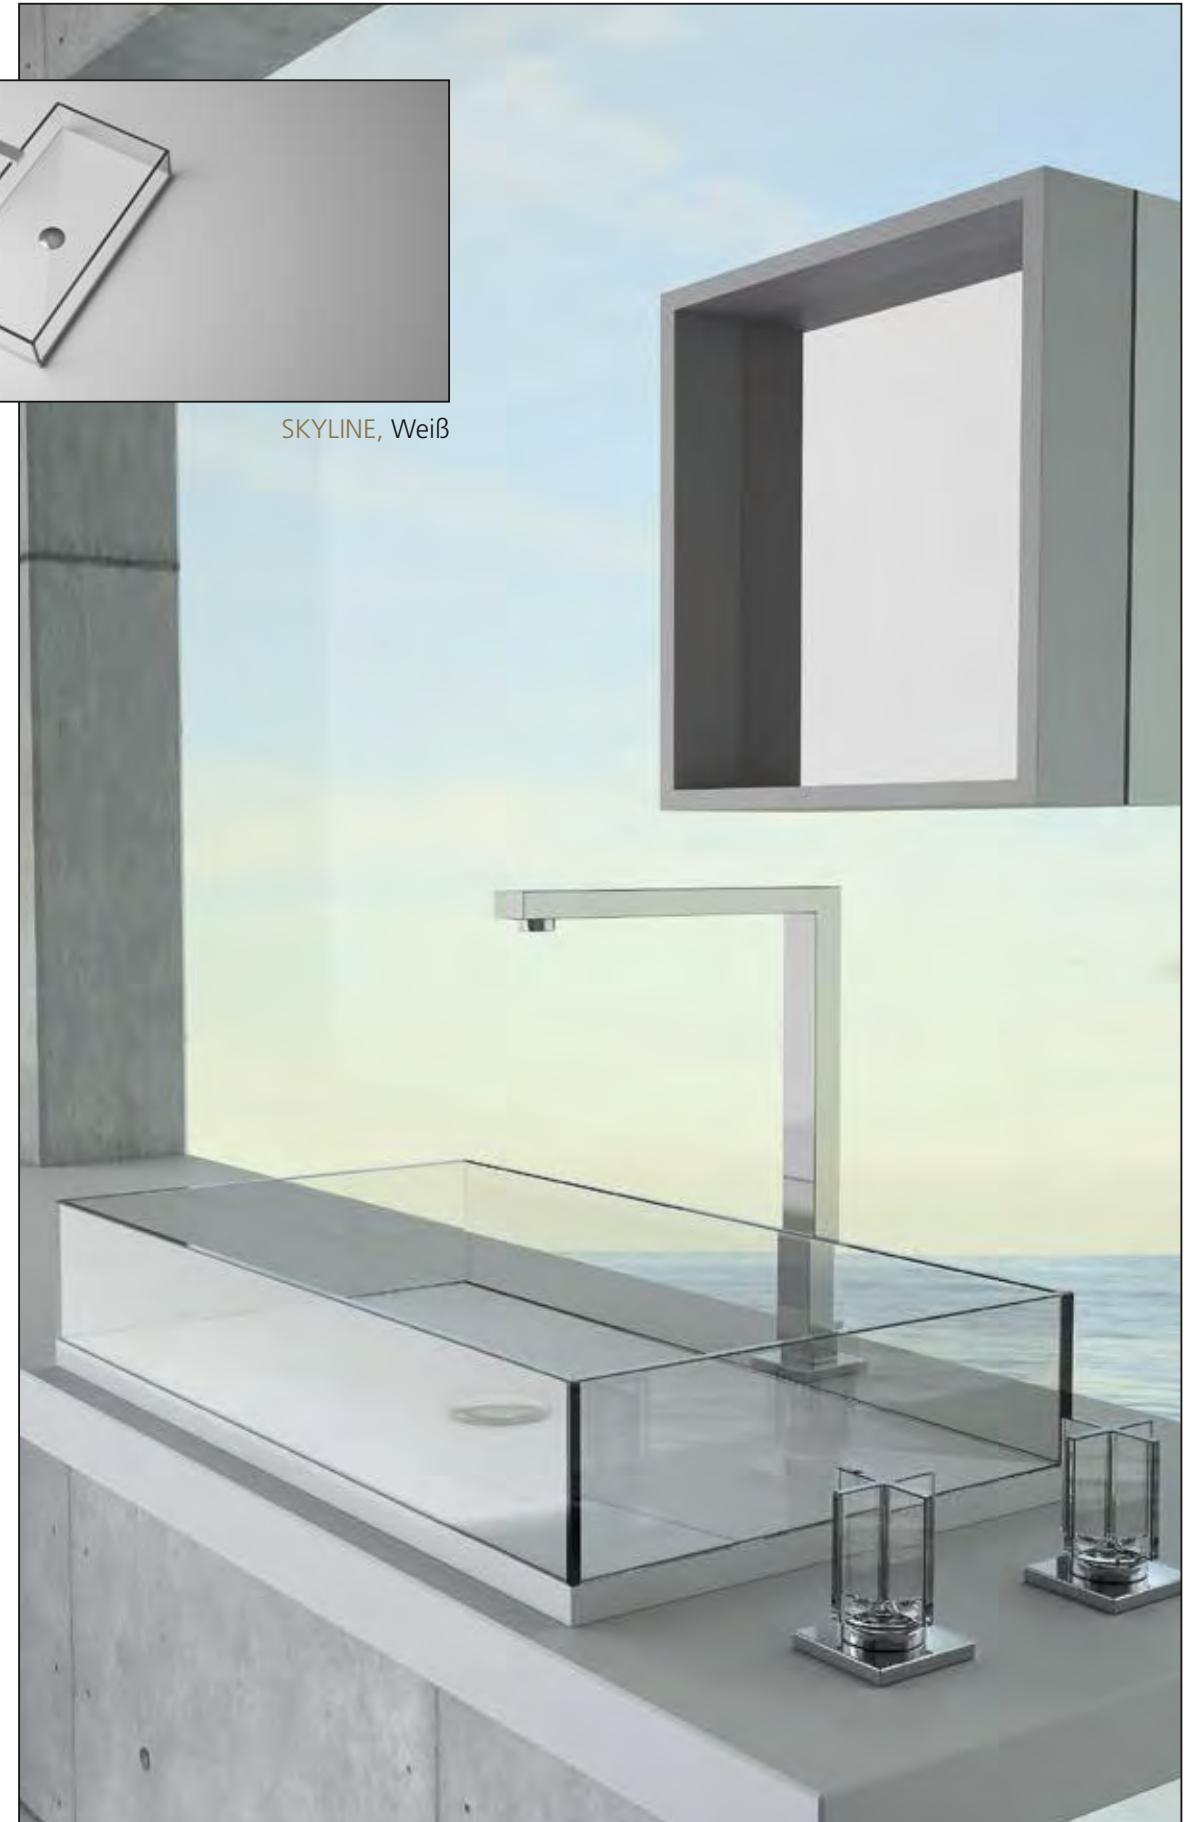

SKYLINE, Schwarz

SKYLINE, Schwarz – Detail

SKYLINE, Beckenboden Schwarz matt in Kombination mit Kristallglas, Fumé

SKYLINE, Weiß

SKYLINE, Beckenboden Weiß matt in Kombination mit Kristallglas, Transparent