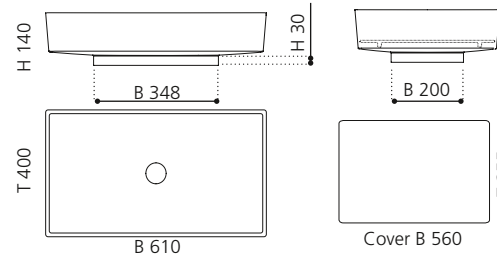

BLADE VISION

- Material: Pert
- Gewicht: 8,5 kg
- Maße: B 610 x T 400 x H 140 mm
- Maße Cover: B 560 x T 355 mm
- Lochbohrung: Ø 45 mm

Pert[®]
polimero tecnologico

Ablaufventil wird als
Zubehör empfohlen