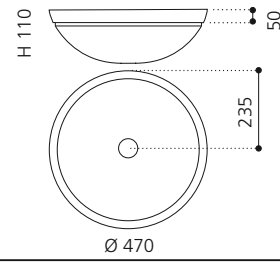

Weiß
CIRCUS43FLPO01

Schwarz
CIRCUS43FLPO30

Silber (Blattauflage 3D)
CIRCUS43FLFA

Gold (Blattauflage 3D)
CIRCUS43FLFO

CIRCUS 50 FL

- Material: TeknoForm
- Gewicht: 8,8 kg
- Maße: Ø 470 x H 110 mm
- Außschnittsmaß: Ø 382 mm