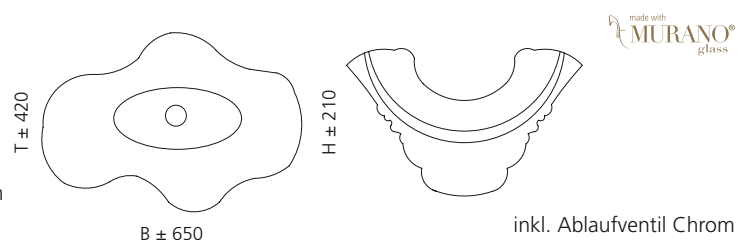

- Material: Murano Glas
- Gewicht: 8,4 kg
- Maße: ca. B 650 x T 420 x 210 mm
- Lochbohrung: Ø 45 mm

Schwarz / Gold
ARTEDUENFO

ARTE TRE

- Material: Murano Glas
- Gewicht: 12,5 kg
- Maße: ca. B 650 x T 420 x 210 mm
- Lochbohrung: Ø 45 mm

Transparent / Rot Amber
ARTETRED

ARTE QUATTRO

- Material: Murano Glas
- Gewicht: 12,5 kg
- Maße: ca. B 650 x T 420 x 210 mm
- Lochbohrung: Ø 45 mm

Transparent / Blau Schwarz
ARTEQUATTROBB

GLO BALL MURANO

- Material: Murano Glas
- Cover: Vetro Freddo
- Gewicht: 5,2 kg
- Maße: Ø 420 x H 155 mm
- Lochbohrung: Ø 45 mm