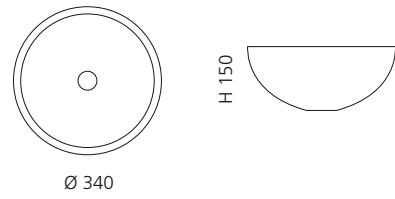

AQUA

- Material: Bleikristall 24%pb
- Gewicht: 6,7 kg
- Maße: Ø 400 x H 110 mm
- Lochbohrung: Ø 45 mm

inkl. Ablaufventil
und Basisring Chrom

Transparent
AQUAT01

Schwarz
AQUAT30

SORTIMENTSÜBERSICHT

CHELO

- Material: Bleikristall 24%pb
- Gewicht: 7,5 kg
- Maße: Ø 340 x H 150 mm
- Lochbohrung: Ø 45 mm