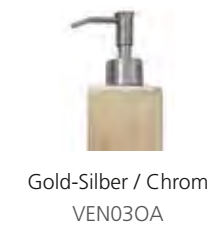

LUXURY SEIFENSPENDER

- Seifenspender
- Material: Glas mit Blattauflage
- Pumpe: Edelstahl matt

VENICE SEIFENSCHALE

- Seifenschale
- Material: Glas
- Einleger: Edelstahl

VENICE BECHER

- Becher
- Material: Glas

VENICE SEIFENSPENDER

- Seifenspender
- Material: Glas
- Pumpe: Edelstahl matt

GRAFFITI SEIFENSCHALE

- Seifenschale
- Material: Glas
- Einleger: Edelstahl

GRAFFITI BECHER

- Becher
- Material: Glas

GRAFFITI SEIFENSPENDER