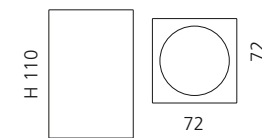

METROPOLE SEIFENSPENDER

- Seifenspender
- Material: VetroFreddo
- Pumpe: Chrom

NAVY SEIFENSCHALE

- Seifenschale
- Material: VetroFreddo

NAVY BECHER

- Becher
- Material: VetroFreddo

NAVY SEIFENSPENDER

- Seifenspender
- Material: VetroFreddo
- Pumpe: Chrom

KLEISS BECHER

- Becher
- Material: VetroFreddo