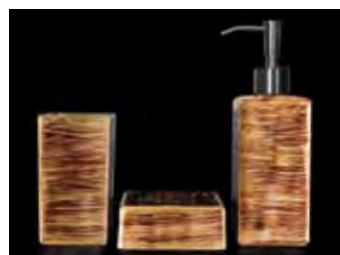

LUXURY SEIFENSPENDER

- Seifenspender
- Material: Glas mit Blattauflage
- Pumpe: Edelstahl matt

VENICE SEIFENSCHALE

- Seifenschale
- Material: Glas
- Einleger: Edelstahl

VENICE BECHER

- Becher
- Material: Glas

VENICE SEIFENSPENDER

- Seifenspender
- Material: Glas
- Pumpe: Edelstahl matt

GRAFFITI SEIFENSCHALE

- Seifenschale
- Material: Glas
- Einleger: Edelstahl

GRAFFITI BECHER

- Becher
- Material: Glas

GRAFFITI SEIFENSPENDER