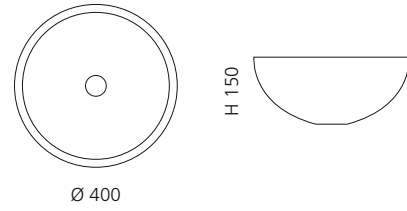

Basiring und Ablaufventil
werden als Zubehör empfohlen