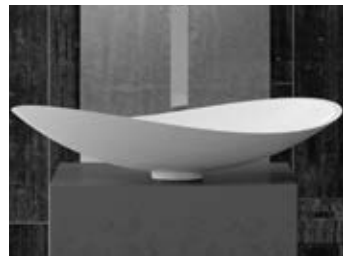

OPEN

- Material: Pert
- Gewicht: 3,5 kg
- Maße: B 640 x T 370 x H 140 mm
- Lochbohrung: Ø 45 mm

Ablaufventil
wird als Zubehör empfohlen

Pert®
polimero tecnologico

INFINITY COLOUR

- Material: Pert
- Gewicht: 3,3 kg
- Maße: B 650 x T 380 x H 160cm
- Lochbohrung: Ø 45 mm

Ablaufventil
wird als Zubehör empfohlen

Pert®
polimero tecnologico

INFINITY STARLIGHT

- Material: Pert
- Gewicht: 3,3 kg
- Maße: B 650 x T 380 x H 160cm
- Lochbohrung: Ø 45 mm

Ablaufventil
wird als Zubehör empfohlen

Pert®
polimero tecnologico