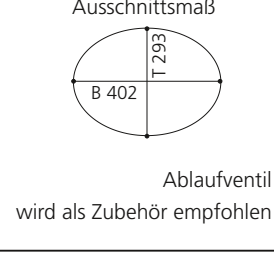

PLAY FL

- Material: VetroFreddo
- Gewicht: 11,5 kg
- Maße: B 604 x T 340 x H 120 mm
- Außschnittsmaß: 585 x 320 mm

ELLISSE FL SMALL

- Material: VetroFreddo
- Gewicht: 7,0 kg
- Maße: B 425 x T 315 x H 148 mm
- Außschnittsmaß: 402 x 293 mm