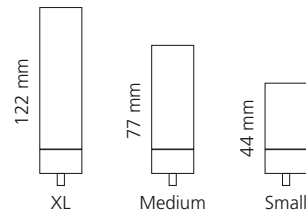

Schwarz matt
ARIA3LNO

Weiß matt
ARIA3LBO

Altmessing
ARIA3LOB

GLAMOROUS CLIVIA

- KRISTALLHANDGRIFF 24% pb
- Griffboden in Chrom, Cyprum, Platin oder Platin matt
- 2er Set

Ø 39
 Kristallhandgriff zu Dornbracht MEM Seitenventilen
 Alle technischen Informationen sind der Preisliste zu entnehmen.