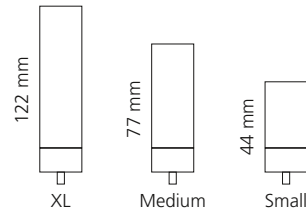

Ø 39
Kristallhandgriff zu Dornbracht MEM Seitenventilen
Alle technischen Informationen sind der Preisliste zu entnehmen.