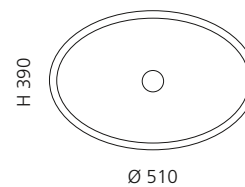

LUNA OVAL

- Material: Kristallglas
- Gewicht: 7,0 kg
- Maße: B 510 x T 390 x H 150 mm
- Lochbohrung: Ø 45 mm

H 390

H 155

Ø 510

Basisring No.2 und Ablaufventil
werden als Zubehör empfohlen

Grau
LUNAOVGR

Sand
LUNAOVSN