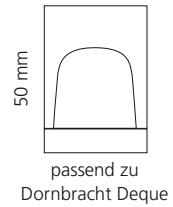

Gold

Rose-Gold

Schwarz

Silber

LYRIC RAMADA

- Kristallhandgriff 24% pb
- Griffboden in Chrom, Schwarz matt oder Platin matt
- 2er Set

Kristallhandgriff zu Dornbracht Deque bzw. Symetrics Seitenventilen

Alle technischen Informationen sind der Preisliste zu entnehmen.