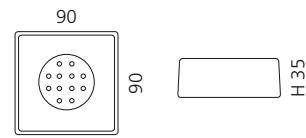

VENICE BECHER

- Becher
- Material: Glas