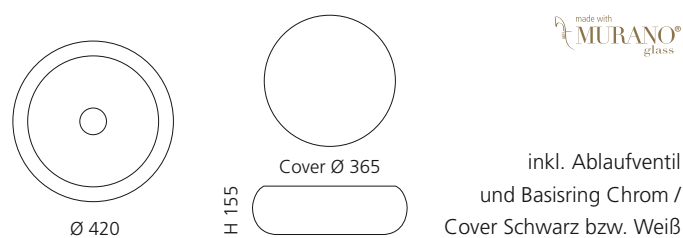

Transparent / Rot Amber
ARTETRED

ARTE QUATTRO

- Material: Murano Glas
- Gewicht: 12,5 kg
- Maße: ca. B 650 x T 420 x 210 mm
- Lochbohrung: Ø 45 mm

Transparent / Blau Schwarz
ARTEQUATTROBB

GLO BALL MURANO

- Material: Murano Glas
- Cover: Vetro Freddo
- Gewicht: 5,2 kg
- Maße: Ø 420 x H 155 mm
- Lochbohrung: Ø 45 mm