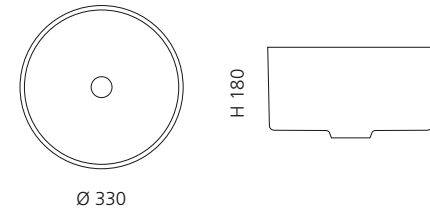

Transparent
GLOBALICET01

VILLA

- Material: Kristallglas
- Gewicht: 9,0 kg
- Maße: Ø 330 x H 180 mm
- Lochbohrung: Ø 45 mm

inkl. Ablaufventil Chrom

Transparent
VILLAT01F4

VILLA LUX

- Material: Kristallglas
- Gewicht: 9,0 kg
- Maße: Ø 330 x H 180 mm
- Lochbohrung: Ø 45 mm