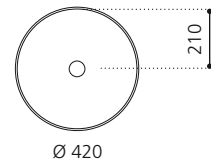

innen Weiß matt /
außen Gold matt
TOMMYGDW

TOMMY METROPOLE

Variante 1: Wandablauf

Variante 2: Bodenablauf

- Material: VetrolFreddo
- Gewicht: 28,0 kg
- Maße: Ø 420 x H 870 mm

VetroFreddo®

inkl. Ablaufventil Chrom
bzw. Schwarz matt
Variante 1 Wandablauf: flexibler
Ablauf RACCORDO joint
zwingend erforderlich
Variante 2 Bodenablauf:
Lieferung inkl. Spezialablauf