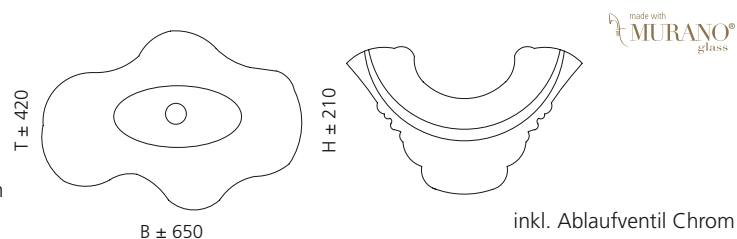

ARTE UNO

- Material: Murano Glas
- Gewicht: 8,4 kg
- Maße: ca. B 650 x T 420 x 210 mm
- Lochbohrung: Ø 45 mm

ARTE DUE

- Material: Murano Glas
- Gewicht: 8,4 kg
- Maße: ca. B 650 x T 420 x 210 mm
- Lochbohrung: Ø 45 mm

ARTE TRE

- Material: Murano Glas
- Gewicht: 12,5 kg
- Maße: ca. B 650 x T 420 x 210 mm
- Lochbohrung: Ø 45 mm

ARTE QUATTRO

- Material: Murano Glas
- Gewicht: 12,5 kg
- Maße: ca. B 650 x T 420 x 210 mm
- Lochbohrung: Ø 45 mm

GLO BALL MURANO

- Material: Murano Glas
- Cover: Vetro Freddo
- Gewicht: 5,2 kg
- Maße: Ø 420 x H 155 mm
- Lochbohrung: Ø 45 mm

OTTICO

- Material: Murano Glas
- Gewicht: 6,4 kg
- Maße: ca. Ø 370 x H 210 mm
- Lochbohrung: Ø 45 mm