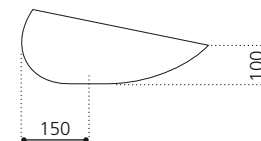

KOOL XL

- Material: VetroFreddo
- Gewicht: 7 kg
- Maße: B 650 x T 400 x H 172 mm
- Lochbohrung: Ø 45 mm