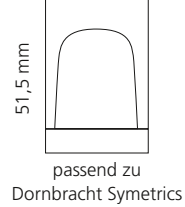

LYRIC CLIVIA

- Kristallhandgriff 24% pb
- Griffboden in Chrom, Schwarz matt oder Platin matt
- 2er Set