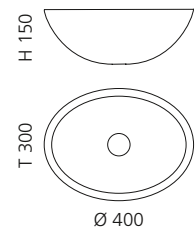

TeknoForm®
außen Travertin Struktur /
innen glatt
Ablaufventil
wird als Zubehör empfohlen