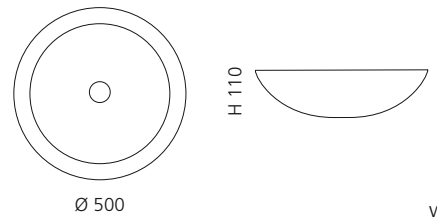

innen Schwarz / außen Silber
(Blattauflage 3D)
ALUEXTELBS

innen Weiß / außen Gold
(Blattauflage 3D)
ALUEXTELWG

innen Weiß / außen Silber
(Blattauflage 3D)
ALUEXTELWS

ROUND

- Material: Alumix
- Gewicht: 4,6 kg
- Maße: Ø 500 x H 110 mm
- Lochbohrung: Ø 45 mm