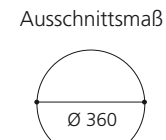

Ablaufventil
wird als Zubehör empfohlen