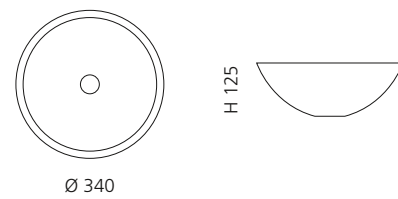

- Material: Kristallglas
- Gewicht: 3,1 kg
- Maße: Ø 340 x H 125 mm
- Lochbohrung: Ø 45 mm

Ablaufventil wird als Zubehör empfohlen