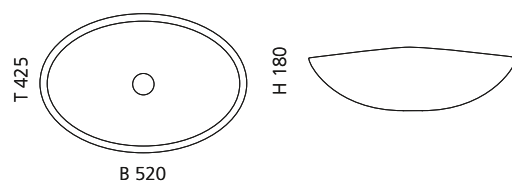

INFINITY OVER

- Material: VetroFreddo
- Gewicht: 4,3 kg
- Maße: B 520 x T 425 x H 180 mm
- Lochbohrung: Ø 45 mm