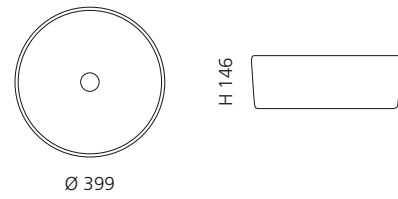

- Material: Kristallglas
- Gewicht: 3,6 kg
- Maße: Ø 399 x H 146 mm
- Lochbohrung: Ø 45 mm

Basisring No.3 und Ablaufventil werden als Zubehör empfohlen