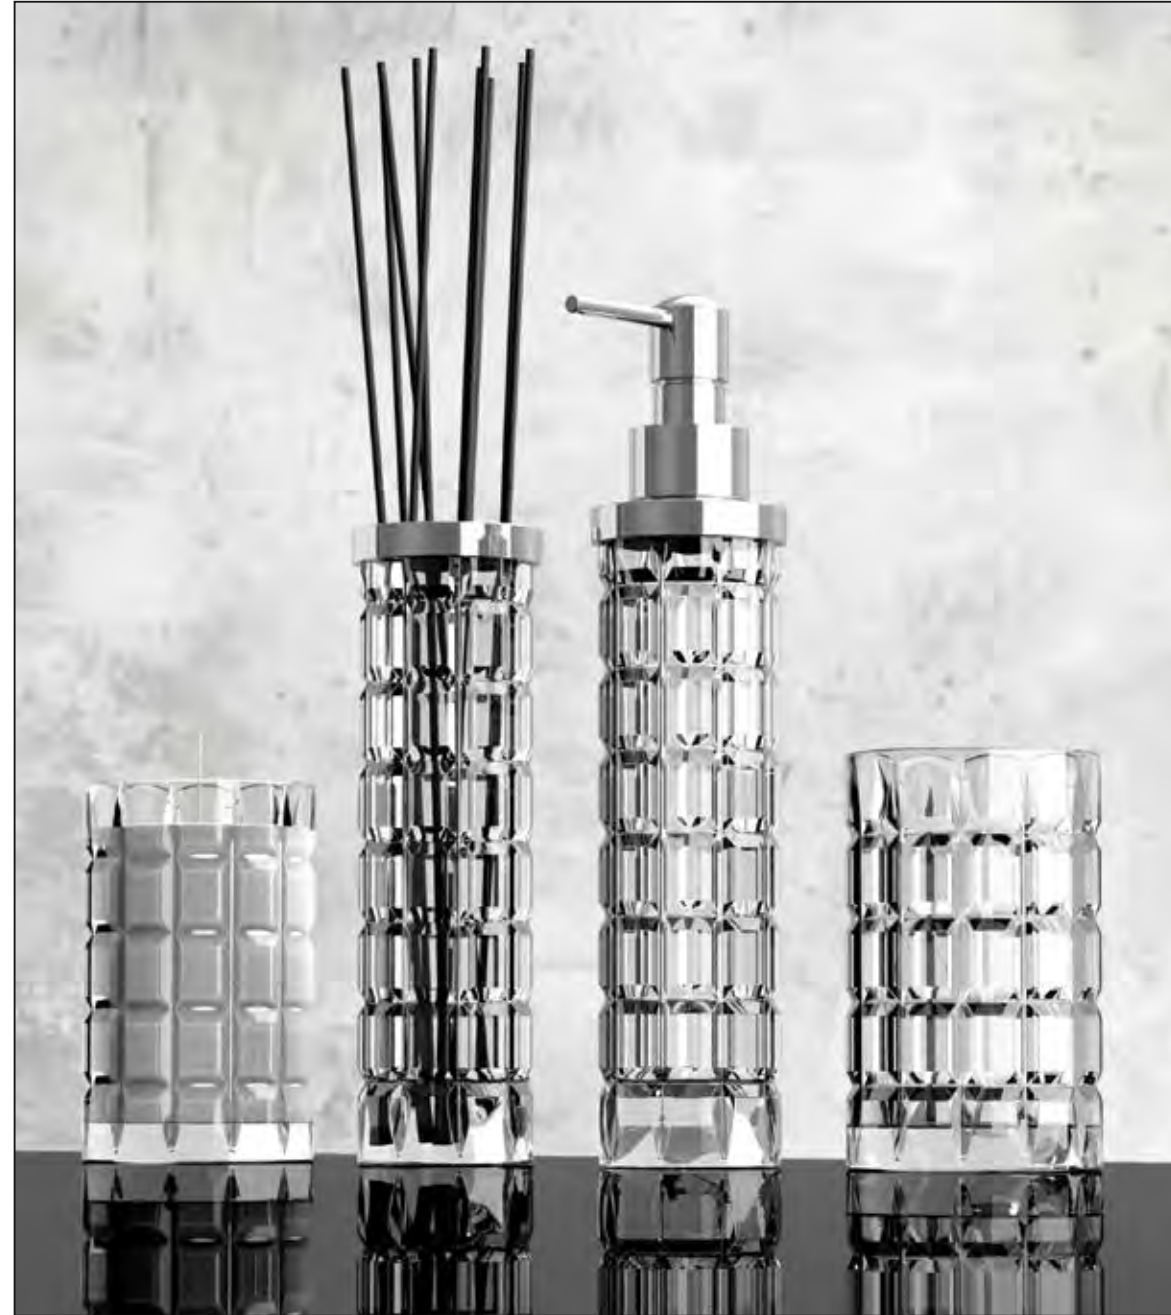

ARIA

ARIA UNO, Ablage mit Einsatz, Schwarz matt / Blattsilber

ARIA DUE, Ablage mit Becher und Seifenschale, Schwarz matt / Blattgold

ARIA TRE, Ablage, Altmessing

VALENTINO

VALENTINO, Transparent

VALENTINO, Schwarz