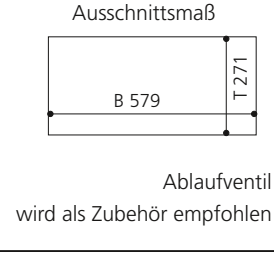

PLAY FL

- Material: VetroFreddo
- Gewicht: 11,5 kg
- Maße: B 604 x T 340 x H 120 mm
- Außschnittsmaß: 585 x 320 mm

ELLISSE FL SMALL

- Material: VetroFreddo
- Gewicht: 7,0 kg
- Maße: B 425 x T 315 x H 148 mm
- Außschnittsmaß: 402 x 293 mm