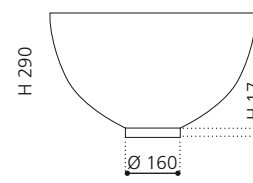

COCOON 34

- Material: TeknoForm
- Gewicht: 3,2 kg
- Maße: Ø 340 x H 160 mm
- Lochbohrung: Ø 45 mm

TeknoForm®

Ablaufventil
wird als Zubehör empfohlen

COCOON

- Material: TeknoForm
- Gewicht: 7,0 kg
- Maße: Ø 485 x H 290 mm
- Lochbohrung: Ø 45 mm

TeknoForm®

Ablaufventil
wird als Zubehör empfohlen

COCOON MATERIC

- Material: TeknoForm
- Gewicht: 6,4 kg
- Maße: Ø 485 x H 290 mm
- Lochbohrung: Ø 45 mm

TeknoForm®

Ablaufventil
wird als Zubehör empfohlen

COCOON LUX

- Material: TeknoForm
- Gewicht: 6,4 kg
- Maße: Ø 485 x H 290 mm
- Lochbohrung: Ø 45 mm

TeknoForm®

Ablaufventil
wird als Zubehör empfohlen

CIRCUS 50

- Material: TeknoForm
- Gewicht: 9,0 kg
- Maße: Ø 500 x H 110 mm
- Lochbohrung: Ø 45 mm

TeknoForm®

Ablaufventil
wird als Zubehör empfohlen

CIRCUS 43

- Material: TeknoForm
- Gewicht: 7,0 kg
- Maße: Ø 430 x H 140 mm
- Lochbohrung: Ø 45 mm

TeknoForm®

Basisring und Ablaufventil
werden als Zubehör empfohlen