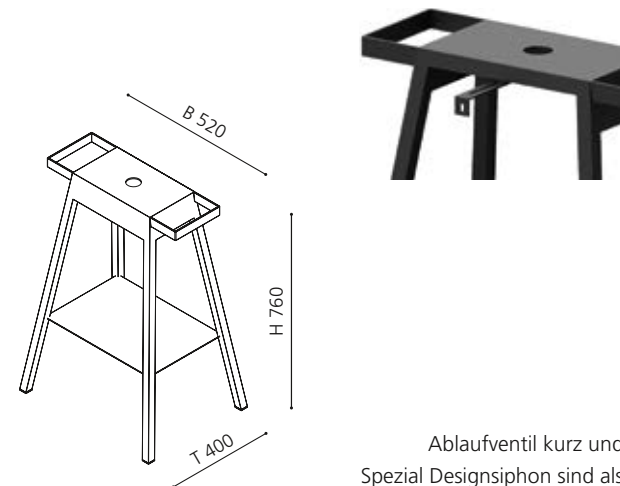

Gestell Schwarz matt
ONEPLUSNO

Gestell Weiß matt
ONEPLUSBO

Gestell Alt Messing
ONEPLUSBP

BLOOM plus

- Untergestell für Aufsatzbecken
- Kombinierbar mit Aufsatzbecken mit einem Durchmesser von 34 cm
- Empfohlenes Modell: GLOBO
- Metallmöbel mit integrierter Ablage und Handtuchhaltern
- Maße: B 520 x T 400 x H 760 mm (Höhe ohne Aufsatzbecken)