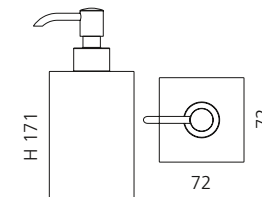

METROPOLE SEIFENSPENDER

- Seifenspender
- Material: VetroFreddo
- Pumpe: Chrom

NAVY SEIFENSCHALE

- Seifenschale
- Material: VetroFreddo

NAVY BECHER

- Becher
- Material: VetroFreddo

NAVY SEIFENSPENDER

- Seifenspender
- Material: VetroFreddo
- Pumpe: Chrom

KLEISS BECHER

- Becher
- Material: VetroFreddo