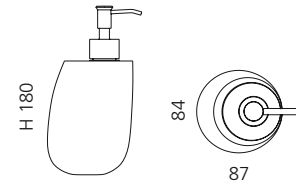

Schwarz matt
KL01PO30

Mokka matt
KL01PO33

Cognac matt
KL01PO35

KLEISS SEIFENSPENDER

- Seifenspender
- Material: VetroFreddo
- Pumpe: Chrom

Weiß matt
KL03PO01F4

Schwarz matt
KL03PO30F4

Mokka matt
KL03PO33F4