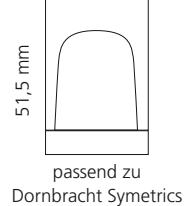

Anthrazit

Bronze

Platin

Weitere Metropole Farben auf Anfrage verfügbar

LYRIC

- Kristallhandgriff 24% pb
- Griffboden in Chrom, Schwarz matt oder Platin matt
- 2er Set

Kristallhandgriff zu Dornbracht Deque bzw. Symetrics Seitenventilen