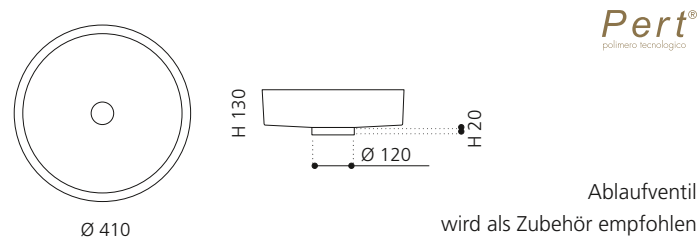

Travertino Schwarz
OVALST30

FLOWER

- Material: Pert
- Gewicht: 3,1 kg
- Maße: Ø 460 x H 300 mm
- Lochbohrung: Ø 45 mm

RHO

- Material: Pert
- Gewicht: 4,65 kg
- Maße: Ø 410 x H 130 mm
- Lochbohrung: Ø 45 mm