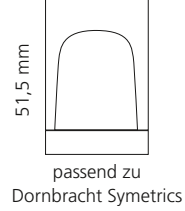

LYRIC LUXOR

- Kristallhandgriff 24% pb
- Griffboden in Chrom, Schwarz matt oder Platin matt
- 2er Set