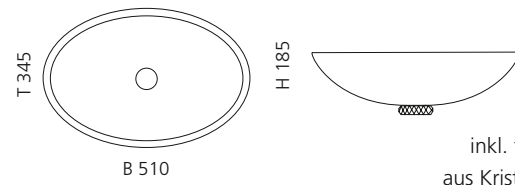

inkl. Ablaufventil
und Basisring Chrom

Transparent
CHELOT01

Schwarz
CHELOT30

COLLIER

- Material: Bleikristall 24%pb
- Gewicht: 7,35 kg
- Maße: B 510 x T 345 x H 185 mm
- Lochbohrung: Ø 45 mm

inkl. transparentem Basisring
aus Kristallglas und Ablaufventil