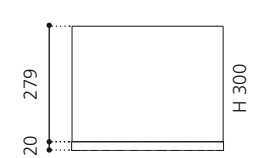

H 300

Ablaufventil
wird als Zubehör empfohlen