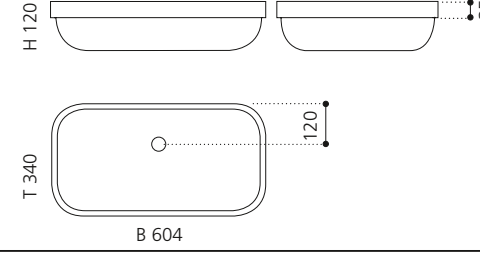

PLAY FL

- Material: VetroFreddo
- Gewicht: 11,5 kg
- Maße: B 604 x T 340 x H 120 mm
- Außschnittsmaß: 585 x 320 mm

ELLISSE FL SMALL

- Material: VetroFreddo
- Gewicht: 7,0 kg
- Maße: B 425 x T 315 x H 148 mm
- Außschnittsmaß: 402 x 293 mm