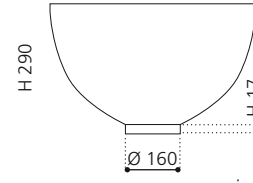

COCOON 34

- Material: TeknoForm
- Gewicht: 3,2 kg
- Maße: Ø 340 x H 160 mm
- Lochbohrung: Ø 45 mm

TeknoForm®

Ablaufventil
wird als Zubehör empfohlen

COCOON

- Material: TeknoForm
- Gewicht: 7,0 kg
- Maße: Ø 485 x H 290 mm
- Lochbohrung: Ø 45 mm

TeknoForm®

Ablaufventil
wird als Zubehör empfohlen

COCOON MATERIC

- Material: TeknoForm
- Gewicht: 6,4 kg
- Maße: Ø 485 x H 290 mm
- Lochbohrung: Ø 45 mm

TeknoForm®

Ablaufventil
wird als Zubehör empfohlen

COCOON LUX

- Material: TeknoForm
- Gewicht: 6,4 kg
- Maße: Ø 485 x H 290 mm
- Lochbohrung: Ø 45 mm

TeknoForm®

Ablaufventil
wird als Zubehör empfohlen

CIRCUS 50

- Material: TeknoForm
- Gewicht: 9,0 kg
- Maße: Ø 500 x H 110 mm
- Lochbohrung: Ø 45 mm

TeknoForm®

Ablaufventil
wird als Zubehör empfohlen

CIRCUS 43

- Material: TeknoForm
- Gewicht: 7,0 kg
- Maße: Ø 430 x H 140 mm
- Lochbohrung: Ø 45 mm

TeknoForm®

Basisring und Ablaufventil
werden als Zubehör empfohlen