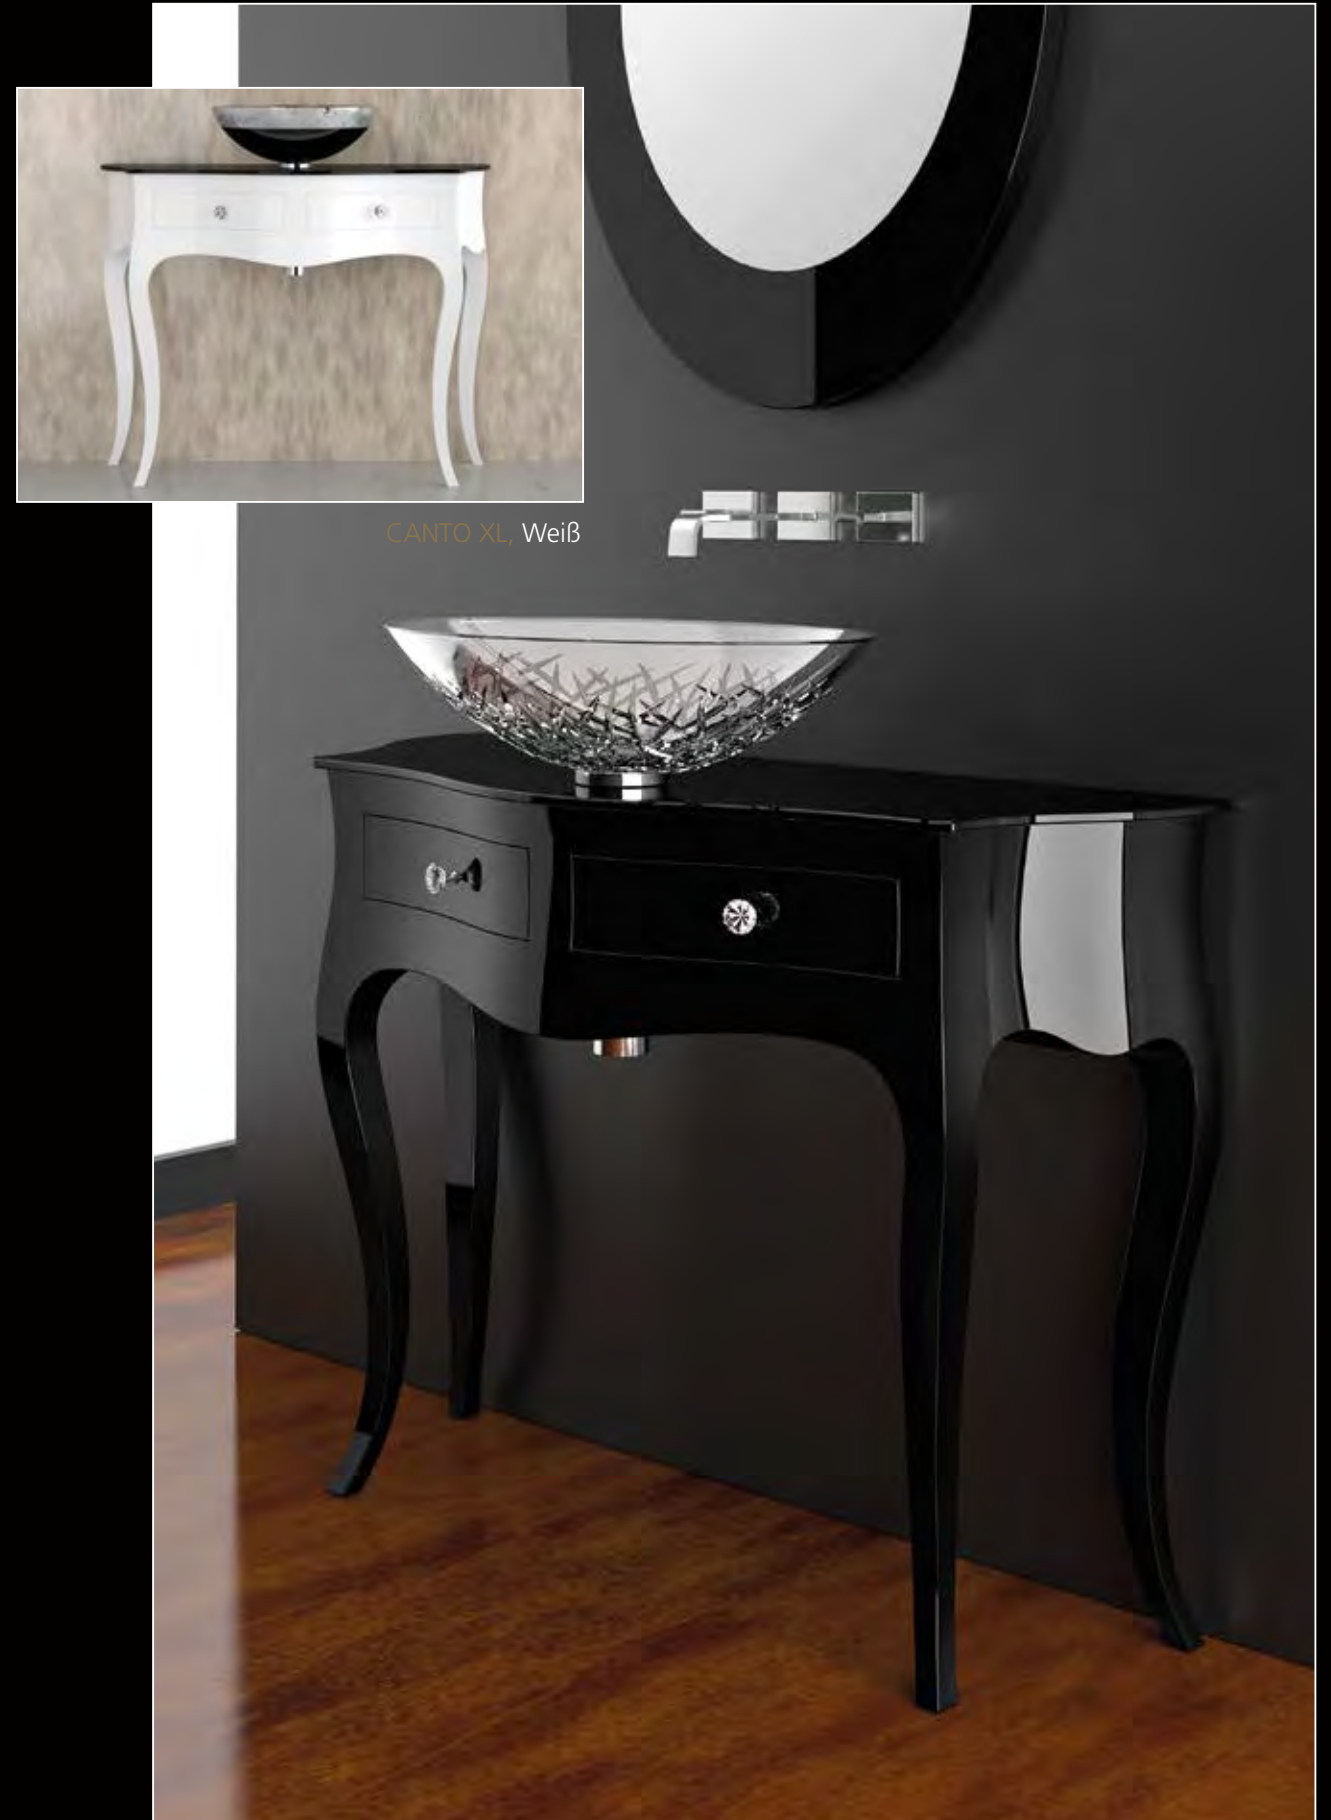

CANTO XL

CANTO XL, Weiß

CANTO XL, Möbelanlage, Lack schwarz
ICE OVAL, Waschbecken aus Bleikristall 24%pb, Transparent