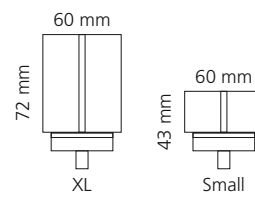

REGENTS KING SMALL & XL

- KRISTALLHANDGRIFF 24% pb
- Griffboden in Chrom, Cyprum, Platin oder Platin matt
- Small: Maße: H43 x D60 mm
- XL: Maße: H122 x D60 mm
- 2er Set

XL & Small
 Kristallhandgriff zu Dornbracht MEM Seitenventilen
 Alle technischen Informationen sind der Preisliste zu entnehmen.