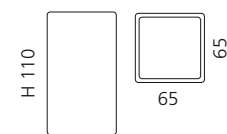

VENICE SEIFENSPENDER

- Seifenspender
- Material: Glas
- Pumpe: Edelstahl matt

GRAFFITI SEIFENSCHALE

- Seifenschale
- Material: Glas
- Einleger: Edelstahl

GRAFFITI BECHER

- Becher
- Material: Glas

GRAFFITI SEIFENSPENDER