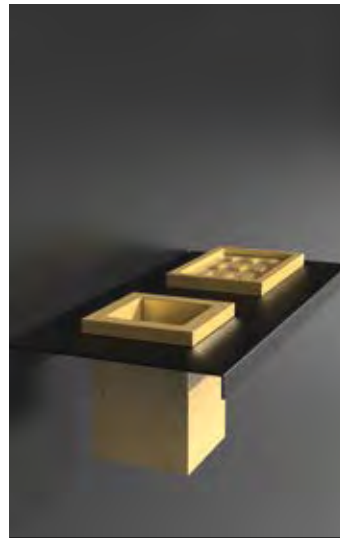

Altmessing / Schwarz
ARIA1OBPO30

ARIA DUE ABLAGE MIT SEIFEN- SCHALE UND BECHER

- Maße: B 300 x H 93 x T 140 mm
- Material: Metallablage (Edelstahl)
- Becher und Seifenablage: VetroFreddo

Schwarz matt / Weiß matt
ARIA2NOPO01