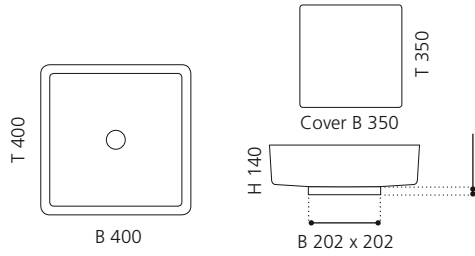

Ablaufventil wird als
Zubehör empfohlen

Silber (Blattauflage 3D)
FOURFA

Gold (Blattauflage 3D)
FOURFO

FOUR VISION

- Material: Pert
- Gewicht: 6,14 kg
- Maße: B 400 x T 400 x H 140 mm
- Maße Cover: B 350 x T 350 mm
- Lochbohrung: Ø 45 mm