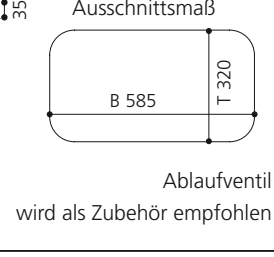

PLAY FL

- Material: VetroFreddo
- Gewicht: 11,5 kg
- Maße: B 604 x T 340 x H 120 mm
- Außschnittsmaß: 585 x 320 mm

ELLISSE FL SMALL

- Material: VetroFreddo
- Gewicht: 7,0 kg
- Maße: B 425 x T 315 x H 148 mm
- Außschnittsmaß: 402 x 293 mm