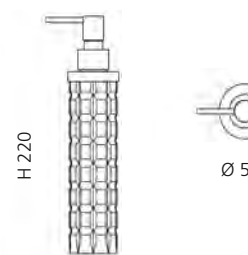

Transparent
VALENTINO3T01

Weiß
VALENTINO3T31

Schwarz
VALENTINO3T30

VALENTINO 4 (SEIFENSPENDER)

- Seifenspender
- Material: Bleikristall 24%pb

Transparent / Chrom
VALENTINO4T01F4

Transparent / Gold
VALENTINO4T01F3