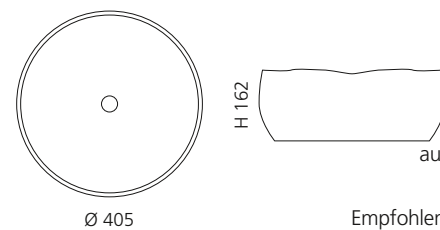

Weiß
MODE40RWT

Sand
MODE40RSN

Vulcano
MODE40RVL

MODE LUX

- Material: Terra di Siena
- Gewicht: 7,7 kg
- Maße: Ø 405 x H 162 mm
- Lochbohrung: Ø 45 mm

Terra di SIENA

Das Piletta Ablaufventil ist
aufgrund der handgetöpften
Form zwingend erforderlich.
Empfohlene Oberfläche: Schwarz matt