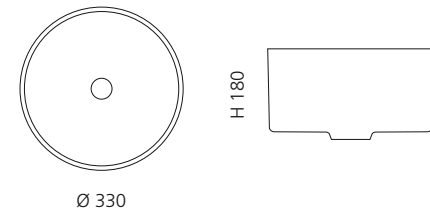

Transparent
GLOBALICET01

VILLA

- Material: Kristallglas
- Gewicht: 9,0 kg
- Maße: Ø 330 x H 180 mm
- Lochbohrung: Ø 45 mm

inkl. Ablaufventil Chrom

Transparent
VILLAT01F4

VILLA LUX

- Material: Kristallglas
- Gewicht: 9,0 kg
- Maße: Ø 330 x H 180 mm
- Lochbohrung: Ø 45 mm