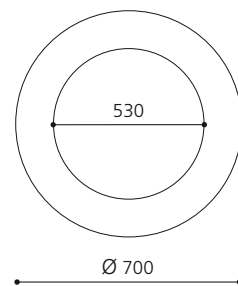

SPIEGEL METROPOLE

- rund
- MDF mit aufgebürsteter Metallstruktur
- Maße: Ø 700 mm

Weiß
FLOMIRROMWT

Silber
FLOMIRROMSL

Gold
FLOMIRROMGD

Gold Pink
FLOMIRROMPG

Platin
FLOMIRROMPL

Bronze
FLOMIRROMBZ