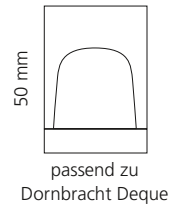

LYRIC CLIVIA

- Kristallhandgriff 24% pb
- Griffboden in Chrom, Schwarz matt oder Platin matt
- 2er Set