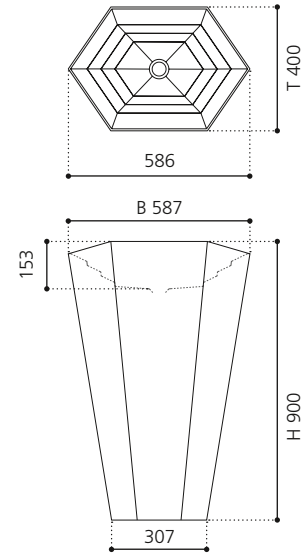

VetroFreddo®

Weiß matt
FLOUPO01

Schwarz matt
FLOUPO30

Grau matt
FLOUGR

Sand matt
FLOUSN

LAMBO

- Material: VetrolFreddo
- Gewicht: 19,8 kg
- Maße: B 587 x T 400 x H 900 mm

VetroFreddo®