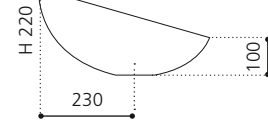

Gold (3D Blattauflage gebrochen)
GALA44FO

Kupfer (3D Blattauflage gebrochen)
GALA44FR

XENI

- Material: Kristallglas
- Gewicht: 5,2 kg
- Maße: Ø 440 x H 220 mm
- Lochbohrung: Ø 45 mm

Ablaufventil wird als Zubehör empfohlen