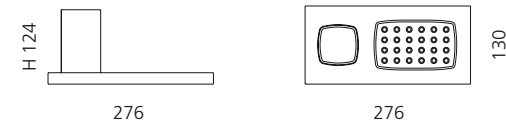

Silber/Schwarz matt
ROYAL1SLNO

Gold/Schwarz matt
ROYAL1GDNO

Rosé-Gold/Schwarz matt
ROYAL1PGNO

Platin/Schwarz matt
ROYAL1PLNO

ROYAL 2 SEIFENABLAGER UND BECHER

- Ablage mit integrierter Seifenschale
- Material: Vetrofreddo und Becher Glas