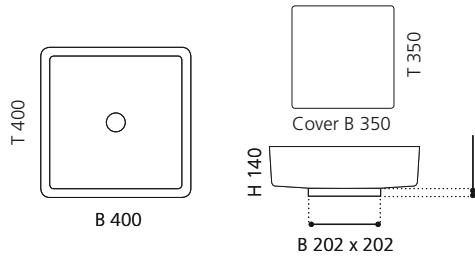

Weiß matt
RHOBO

Alt Bronze
RHOBZO

Alt Kupfer
RHOCPO

FOUR LUX

- Material: Pert
- Gewicht: 4,65 kg
- Maße: B 400 x T 400 x H 140 mm
- Maße Cover: B 350 x T 350 mm
- Lochbohrung: Ø 45 mm

Pert[®]
polimero tecnologico