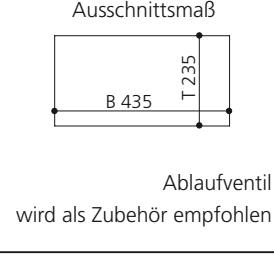

KOSTA 1

- Material: VetroFreddo
- Gewicht: 7,2 kg
- Maße: B 448 x T 250 x H 135 mm
- Außschnittsmaß: 435 x 235 mm