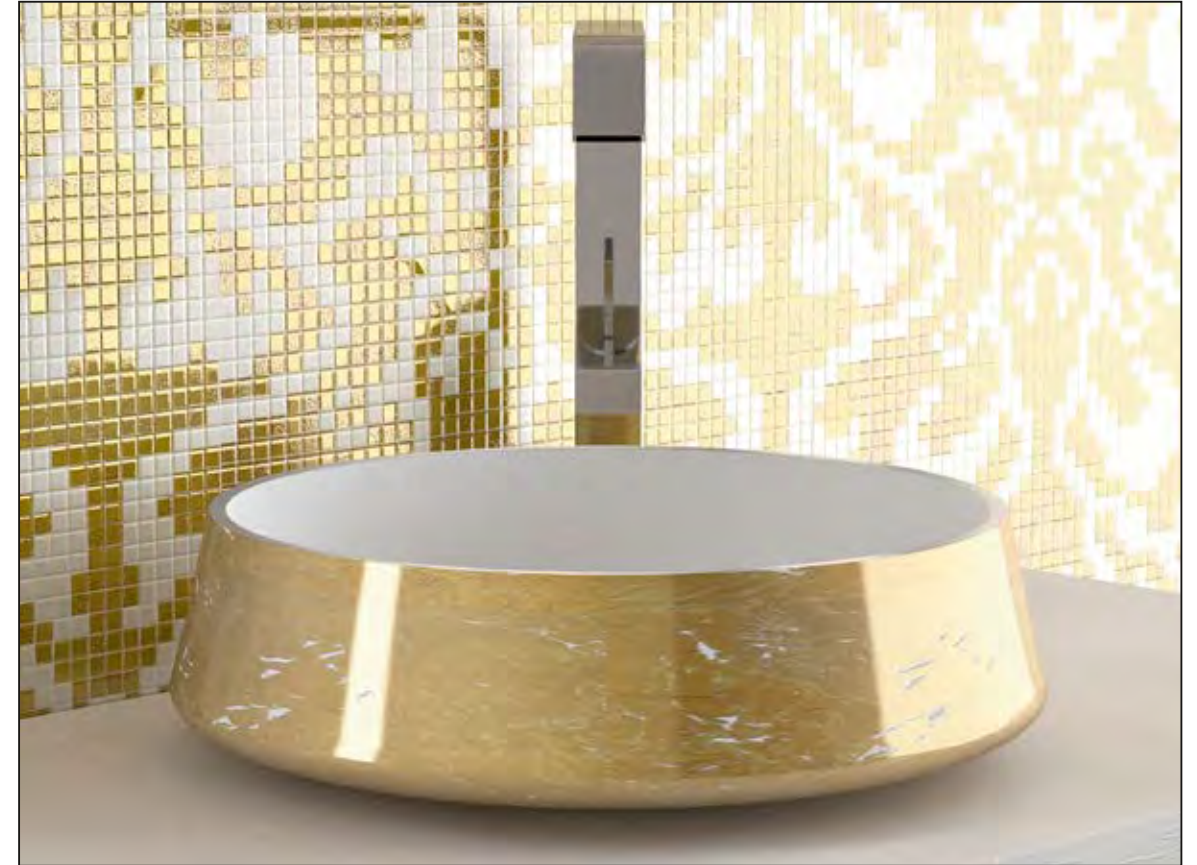

EXTÉ LUX, Waschbecken aus Alumix, Alumix Weiß / Blattauflage Gold