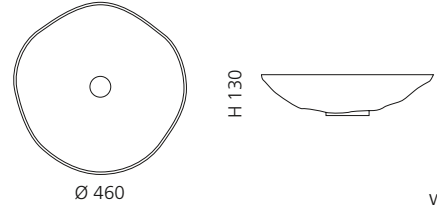

Silber
NORITESL

Gold
NORITEGD

Kupfer
NORITECP

REVERSE

- Material: Alumix
- Gewicht: 3,56 kg
- Maße: Ø 460 x H 130 mm
- Lochbohrung: Ø 45 mm

Alumix®

Ablaufventil
wird als Zubehör empfohlen

Silber
REVERSESL