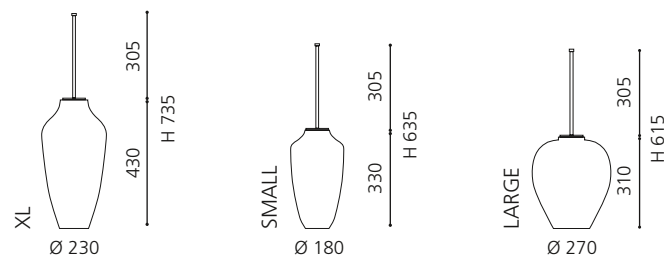

XL
Transparent/Chrom
OPERAXLT01F4
Transparent/Gold
OPERAXLT01F3

SMALL
Transparent/Chrom
OPERAST01F4
Transparent/Gold
OPERAST01F3

LARGE
Transparent/Chrom
OPERALT01F4
Transparent/Gold
OPERALT01F3