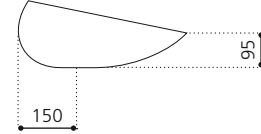

KOOL MAX

- Material: VetroFreddo
- Gewicht: 6,5 kg
- Maße: B 540 x T 400 x H 150 mm
- Lochbohrung: Ø 45 mm