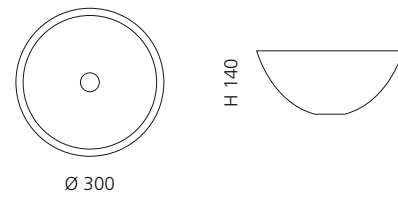

- Material: Kristallglas
- Gewicht: 2,7 kg
- Maße: Ø 300 x H 140 mm
- Lochbohrung: Ø 45 mm

Ablaufventil wird als Zubehör empfohlen