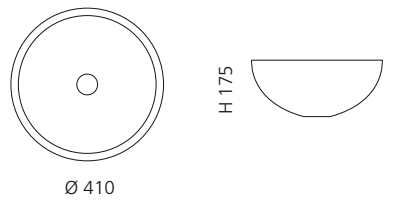

inkl. Ablaufventil
und Basisring Chrom