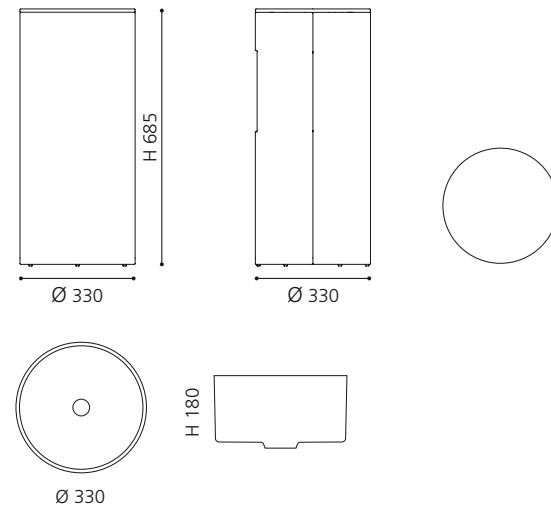

ELLISSE FL XL

- Material: VetroFreddo
- Gewicht: 10,3 kg
- Maße: B 545 x T 407 x H 147 mm
- Außenschnittsmaß: 524 x 386 mm

Ablaufventil
wird als Zubehör empfohlen

TONDO FL

- Material: VetroFreddo
- Gewicht: 8,0 kg
- Maße: Ø 380 x H 147 mm
- Außenschnittsmaß: Ø 360 mm

Ablaufventil
wird als Zubehör empfohlen

LUMIERE COMPOSITION

- Waschtischsäule
- Material: MDF, Lack Schwarz
- Glasauflage: schwarz
- inkl. VILLA Bleikristallglasbecken 24%pB
- inkl. LED Beleuchtungsset
- Maße ohne Beckenhöhe: Ø 330 x H 685 mm
- Stromanschluss muss bauseits vorgesehen werden