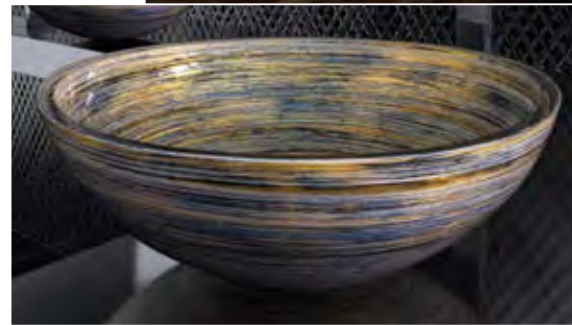

METROPOLE OVAL, Waschbecken aus Kristallglas, Gold

METROPOLE ROUND

METROPOLE 40, Waschbecken aus Kristallglas, Aquamarin

*Faszinierende Farbtrends,
inspiriert von den Farben der Stadt.*

METROPOLE, Silber

METROPOLE, Gold

METROPOLE, Bronze

METROPOLE, Anthrazit

METROPOLE, Platin

METROPOLE, Gold Pink

METROPOLE, Blau

METROPOLE, Aquamarin

METROPOLE, Weiß

GRAFFITI