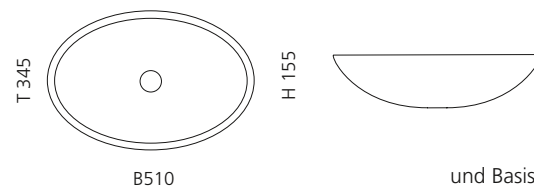

ICE ROUND 34

- Material: Bleikristall 24%pb
- Gewicht: 6,2 kg
- Maße: Ø 340 x H 170 mm
- Lochbohrung: Ø 45 mm

inkl. Ablaufventil
und Basisring Chrom

Transparent
ICERO34T1

ICE OVAL LUX

- Material: Bleikristall 24%pb
- Gewicht: 6,8 kg
- Maße: B 510 x T 345 x H 155 mm
- Lochbohrung: Ø 45 mm