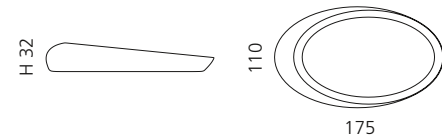

- Becher
- Material: VetroFreddo

Weiß matt
KL02PO01

Schwarz matt
KL02PO30

Mokka matt
KL02PO33

Cognac matt
KL02PO35

KLEISS SEIFENSCHALE

- Seifenschale
- Material: VetroFreddo

Weiß matt
KL01PO01