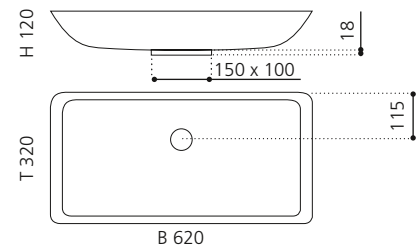

Alumix®

Ablaufventil
wird als Zubehör empfohlen