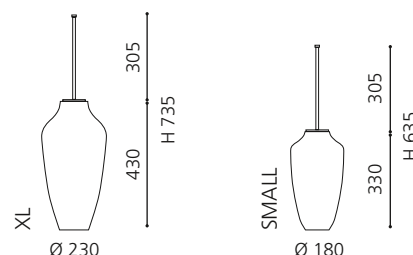

XL
Transparent/Chrom
CANTOXL01F4
Transparent/Gold
CANTOXL01F3