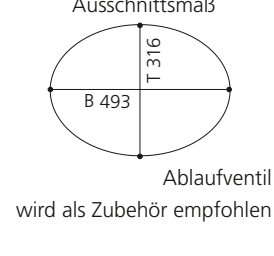

ELLISSE FL LARGE

- Material: VetroFreddo
- Gewicht: 8,5 kg
- Maße: B 510 x T 336 x H 148 mm
- Außschnittsmaß: 493 x 316 mm