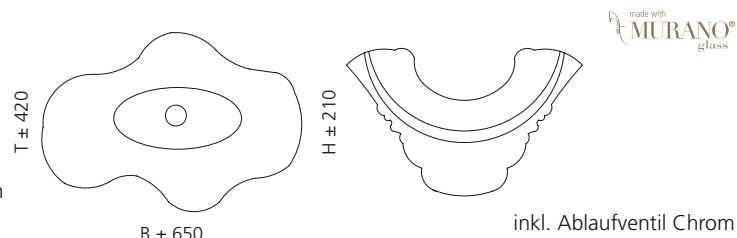

- Material: Murano Glas
- Gewicht: 8,4 kg
- Maße: ca. B 650 x T 420 x 210 mm
- Lochbohrung: Ø 45 mm

Schwarz / Gold
ARTEDUENFO

ARTE TRE

- Material: Murano Glas
- Gewicht: 12,5 kg
- Maße: ca. B 650 x T 420 x 210 mm
- Lochbohrung: Ø 45 mm

Transparent / Rot Amber
ARTETRED

ARTE QUATTRO

- Material: Murano Glas
- Gewicht: 12,5 kg
- Maße: ca. B 650 x T 420 x 210 mm
- Lochbohrung: Ø 45 mm

Transparent / Blau Schwarz
ARTEQUATTROBB

GLO BALL MURANO

- Material: Murano Glas
- Cover: Vetro Freddo
- Gewicht: 5,2 kg
- Maße: Ø 420 x H 155 mm
- Lochbohrung: Ø 45 mm