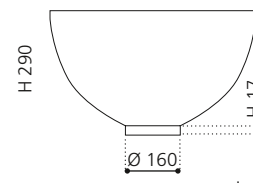

innen Weiß /
außen Gold gebürstet
COCOONGDWB

innen Weiß /
außen Platin gebürstet
COCOONPLWB

innen Weiß matt /
außen Inox matt
COCOONDIW

innen Weiß matt /
außen Gold matt
COCOONGDW

COCOON MATERIC

- Material: TeknoForm
- Gewicht: 6,4 kg
- Maße: Ø 485 x H 290 mm
- Lochbohrung: Ø 45 mm