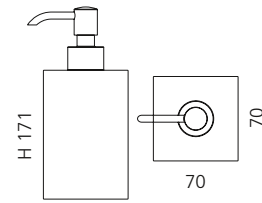

Aquamarine
MET02TF

Weiß
MET02WT

METROPOLE SEIFENSPENDER

- Seifenspender
- Material: VetroFreddo
- Pumpe: Chrom

Silber
MET03SLF4

Gold
MET03GDF4

Rosegold
MET03PGF4

Platin
MET03PLF4