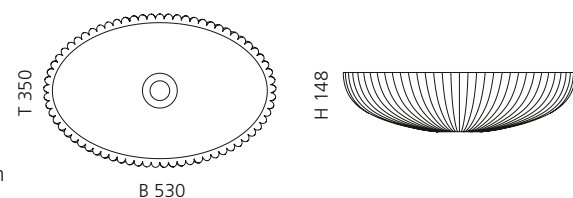

inkl. Ablaufventil
und Basisring Chrom