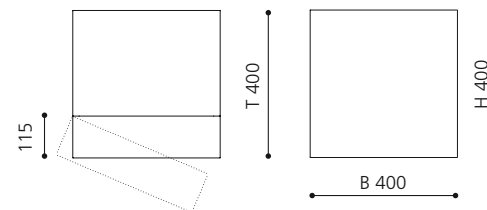

KOIN MEDIO

- Waschtischunterschrank für RHO Aufsatzbecken
- Material: MDF, Lack Weiß / Schwarz / Edelstahloptik / Platin
- Glasabdeckung: Schwarz bzw. Weiß
- ohne RHO Aufsatzbecken
- Maße: B 410 x T 535 x H 430 mm

Zu diesem Waschtischunterschrank kann ausschließlich das RHO Aufsatzbecken kombiniert werden. Auswahl der Becken-Farben s. Seiten Seite 274 und 275.

CUBUS

- Waschtischunterschrank
- Material: MDF, Lack Schwarz / Lack Weiß / Blattgold / Blattsilber
- Stauraumtür mit integrierten Glasablagen
- ohne Aufsatzbecken
- inkl. Lochbohrung für Aufsatzbecken
- Maße: B 400 x T 400 x H 400 mm

Empfohlenes Aufsatzbecken: KOOL

Aufsatzbecken mit einem Durchmesser bis zu 40 cm bzw. einer Tiefe bis 40 cm können kombiniert werden. Ausschließlich mit Wandarmatur kombinierbar.

MONNALISA PRESTIGE

- Design-Waschplatz mit integriertem Spiegel
- Spiegelrahmen: Prestige
- Material: MDF, Lack Schwarz oder Weiß
- Spiegelrahmen und Schrankbeine: Lack Platin oder Silber
- ohne Aufsatzbecken
- inkl. Lochbohrung für Aufsatzbecken
- inkl. Armaturenlochbohrung
- Griff: Kristallglas Serie FIORE
- Griff: Transparent / Chrom
- Maße: B 720 x T 490 x H 2055 mm

Aufsatzbecken mit einem Durchmesser bis 42 cm können kombiniert werden.