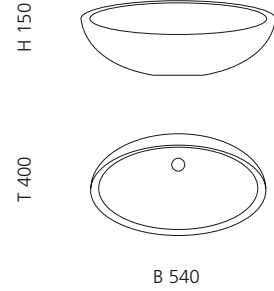

KOOL MAX

- Material: VetroFreddo
- Gewicht: 6,5 kg
- Maße: B 540 x T 400 x H 150 mm
- Lochbohrung: Ø 45 mm