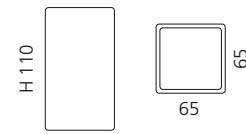

VENICE SEIFENSPENDER

- Seifenspender
- Material: Glas
- Pumpe: Edelstahl matt

GRAFFITI SEIFENSCHALE

- Seifenschale
- Material: Glas
- Einleger: Edelstahl

GRAFFITI BECHER

- Becher
- Material: Glas

GRAFFITI SEIFENSPENDER