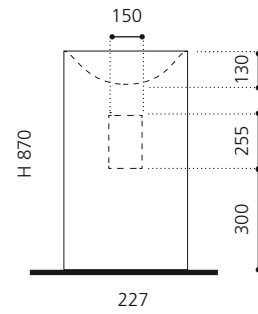

- Material: VetrolFreddo
- Gewicht: 28,0 kg
- Maße: Ø 420 x H 870 mm

VetroFreddo®

inkl. Ablaufventil Chrom
flexibler Ablauf RACCORDO joint
zwingend erforderlich
Auf Anfrage auch als freistehende
Lösung für Bodenablauf lieferbar.