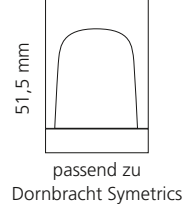

Gold

Rose-Gold

Schwarz

Silber

LYRIC RAMADA

- Kristallhandgriff 24% pb
- Griffboden in Chrom, Schwarz matt oder Platin matt
- 2er Set

Kristallhandgriff zu Dornbracht Deque bzw. Symetrics Seitenventilen

Alle technischen Informationen sind der Preisliste zu entnehmen.