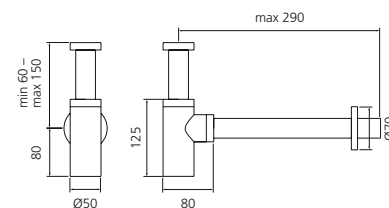

SPEZIALSIPHON FÜR METALLMÖBEL

- verkürzter Designsiphon für die optimale Kombination mit den Metallmöbel Serien
- Material: Messing
- Maße: T max 290 x H 140 – 230 mm

Chrom
SIFTF4

Gold
SIFTF3

Schwarz Matt
SIFTBL