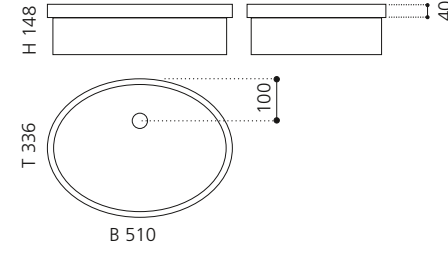

ELLISSE FL LARGE

- Material: VetroFreddo
- Gewicht: 8,5 kg
- Maße: B 510 x T 336 x H 148 mm
- Außschnittsmaß: 493 x 316 mm