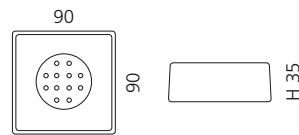

VENICE SEIFENSPENDER

- Seifenspender
- Material: Glas
- Pumpe: Edelstahl matt

GRAFFITI SEIFENSCHALE

- Seifenschale
- Material: Glas
- Einleger: Edelstahl

GRAFFITI BECHER

- Becher
- Material: Glas

GRAFFITI SEIFENSPENDER