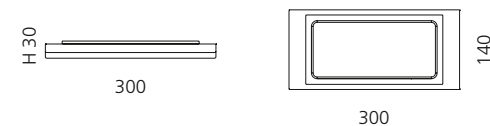

Schwarz/Rosé-Gold
ROYAL2PO30PG

Schwarz/Platin
ROYAL2PO30PL

ARIA UNO ABLAGE MIT EINSATZ

- Maße: B 300 x H 30 x T 140 mm
- Material: Metallablage (Edelstahl) mit Einleger aus VetroFreddo

Schwarz matt / Weiß matt
ARIA1NOPO01