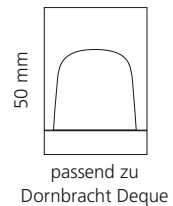

Anthrazit

Bronze

Platin

Weitere Metropole Farben auf Anfrage verfügbar

LYRIC

- Kristallhandgriff 24% pb
- Griffboden in Chrom, Schwarz matt oder Platin matt
- 2er Set

Kristallhandgriff zu Dornbracht Deque bzw. Symetrics Seitenventilen