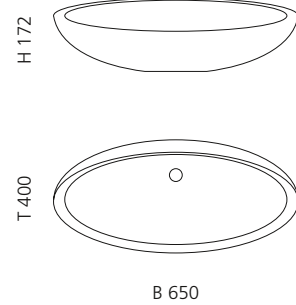

KOOL XL

- Material: VetroFreddo
- Gewicht: 7 kg
- Maße: B 650 x T 400 x H 172 mm
- Lochbohrung: Ø 45 mm