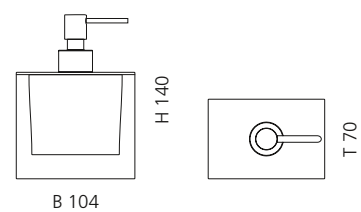

COLORI BECHER

- Becher
- Material: Glas

COLORI SEIFENSPENDER

- Seifenspender
- Material: Glas
- Abdeckung und Pumpe: Chrom

METROPOLE SEIFENSCHALE

- Seifenschale
- Material: VetroFreddo

METROPOLE BECHER

- Becher
- Material: VetroFreddo