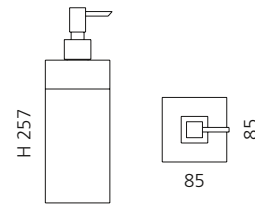

Transparent/Schwarz matt
ROYAL1T01NO