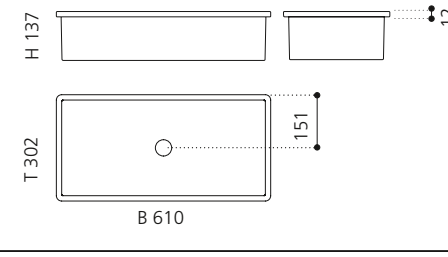

PLAY FL

- Material: VetroFreddo
- Gewicht: 11,5 kg
- Maße: B 604 x T 340 x H 120 mm
- Außschnittsmaß: 585 x 320 mm

ELLISSE FL SMALL

- Material: VetroFreddo
- Gewicht: 7,0 kg
- Maße: B 425 x T 315 x H 148 mm
- Außschnittsmaß: 402 x 293 mm