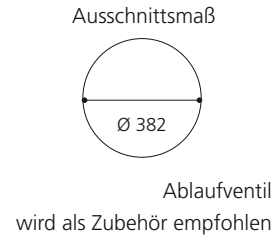

CIRCUS 50 FL

- Material: TeknoForm
- Gewicht: 8,8 kg
- Maße: Ø 470 x H 110 mm
- Außschnittsmaß: Ø 382 mm