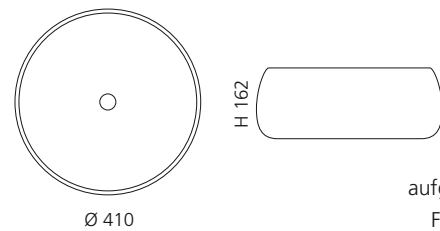

Bronze
MODE40GMBZ

Silber
MODE40GMSL

Gold
MODE40GMGD

POLO

- Material: Terra di Siena
- Gewicht: 7,7 kg
- Maße: Ø 410 x H 162 mm
- Lochbohrung: Ø 45 mm

Terra di SIENA

Das Piletta Ablaufventil ist
aufgrund der handgetöpften
Form zwingend erforderlich.