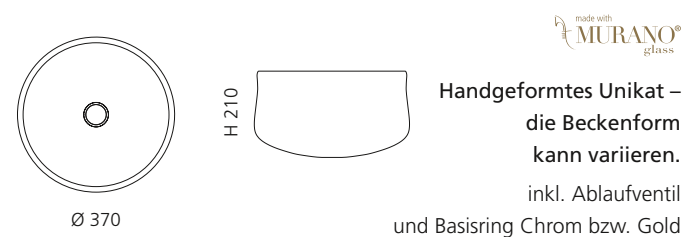

Transparent / Rot Amber
ARTETRED

ARTE QUATTRO

- Material: Murano Glas
- Gewicht: 12,5 kg
- Maße: ca. B 650 x T 420 x 210 mm
- Lochbohrung: Ø 45 mm

Transparent / Blau Schwarz
ARTEQUATTROBB

GLO BALL MURANO

- Material: Murano Glas
- Cover: Vetro Freddo
- Gewicht: 5,2 kg
- Maße: Ø 420 x H 155 mm
- Lochbohrung: Ø 45 mm

Amber
(Cover rund schwarz)
GLOBALLMT05

Cognac
(Cover rund schwarz)
GLOBALLMT3

Fumé
(Cover rund schwarz)
GLOBALLMT43

Opal Weiß
(Cover rund weiß)
GLOBALLMT36

OTTICO

- Material: Murano Glas
- Gewicht: 6,4 kg
- Maße: ca. Ø 370 x H 210 mm
- Lochbohrung: Ø 45 mm