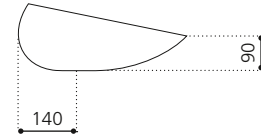

KOOL

- Material: VetroFreddo
- Gewicht: 5,5 kg
- Maße: B 435 x T 365 x H 145 mm
- Lochbohrung: Ø 45 mm