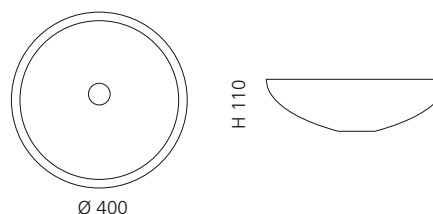

inkl. Ablaufventil
und Basisring Chrom