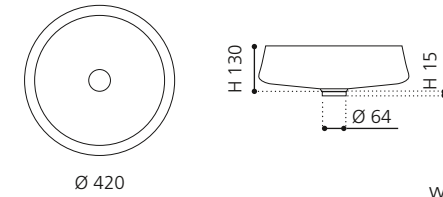

Gold
REVERSEGD

Kupfer
REVERSECP

EXTÉ

- Material: Alumix
- Gewicht: 3,2 kg
- Maße: Ø 420 x H 145 mm
- Lochbohrung: Ø 45 mm

Alumix®

Ablaufventil
wird als Zubehör empfohlen

Schwarz-Silber
ALUEXTETA02

Braun-Schwarz
ALUEXTETA03