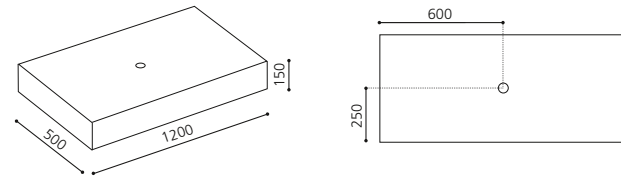

MONNALISA CLASS

1. Design-Waschplatz mit integriertem Spiegel
   - Spiegelrahmen: Class
   - Material: MDF, Lack Schwarz oder Weiß
   - Spiegelrahmen und Schrankbeine: Blattgold oder Blattsilber
   - ohne Aufsatzbecken
   - inkl. Lochbohrung für Aufsatzbecken
   - inkl. Armaturenlochbohrung
   - Griff: Kristallglas Serie SFERA Transparent / Gold oder Chrom
   - Maße: B 670 x T 490 x H 2055 mm
2. Aufsatzbecken mit einem Durchmesser bis 42 cm können kombiniert werden.

MONNALISA FLORENCE

1. Design-Waschplatz mit integriertem Spiegel
   - Spiegelrahmen: Florence
   - Material: MDF, Lack Schwarz oder Weiß
   - Spiegelrahmen und Schrankbeine: Blattgold oder Blattsilber
   - ohne Aufsatzbecken
   - inkl. Lochbohrung für Aufsatzbecken
   - inkl. Armaturenlochbohrung
   - Griff: Kristallglas Serie SFERA Transparent / Gold oder Chrom
   - Maße: B 670 x T 490 x H 2055 mm
2. Aufsatzbecken mit einem Durchmesser bis 42 cm können kombiniert werden.

SINTESI – 800 MM

- Konsolenplatte für Aufsatzbecken
- Maße: B 800 x T 500 x H 150 mm
- inkl. Lochbohrung für Becken: 45 mm

SINTESI – 1000 MM

- Konsolenplatte für Aufsatzbecken
- Maße: B 1000 x T 500 x H 150 mm
- inkl. Lochbohrung für Becken: 45 mm

SINTESI – 1200 MM

- Konsolenplatte für Aufsatzbecken
- Maße: B 1200 x T 500 x H 150 mm
- inkl. Lochbohrung für Becken: 45 mm