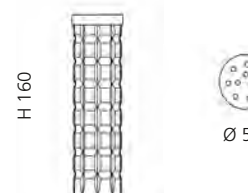

Transparent / Chrom
VALENTINO2T01F4

Transparent / Gold
VALENTINO2T01F3

Schwarz / Chrom
VALENTINO2T30F4

Schwarz / Gold
VALENTINO2T30F3

Weiß / Chrom
VALENTINO2T31F4

Weiß / Gold
VALENTINO2T31F3