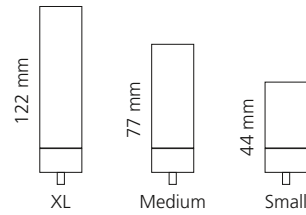

Ø 39
Kristallhandgriff zu Dornbracht MEM Seitenventilen
Alle technischen Informationen sind der Preisliste zu entnehmen.