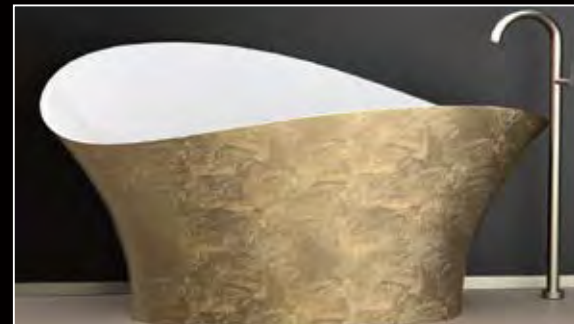

FLOWER STYLE, Gold