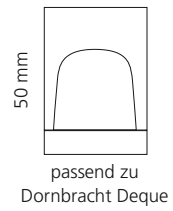

LYRIC LUXOR

- Kristallhandgriff 24% pb
- Griffboden in Chrom, Schwarz matt oder Platin matt
- 2er Set