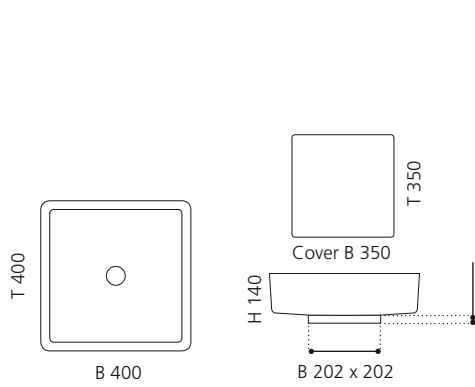

Pert®
polimero tecnologico

Ablaufventil wird als
Zubehör empfohlen