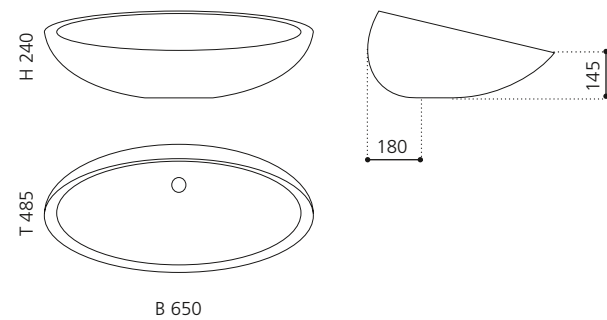

KOOL XL

- Material: VetroFreddo
- Gewicht: 7 kg
- Maße: B 650 x T 400 x H 172 mm
- Lochbohrung: Ø 45 mm

VetroFreddo®

Basisring und Ablaufventil werden als Zubehör empfohlen

KOOL OVERSIZE

- Material: VetroFreddo
- Gewicht: 7,5 kg
- Maße: B 650 x T 485 x H 240 mm
- Lochbohrung: Ø 45 mm