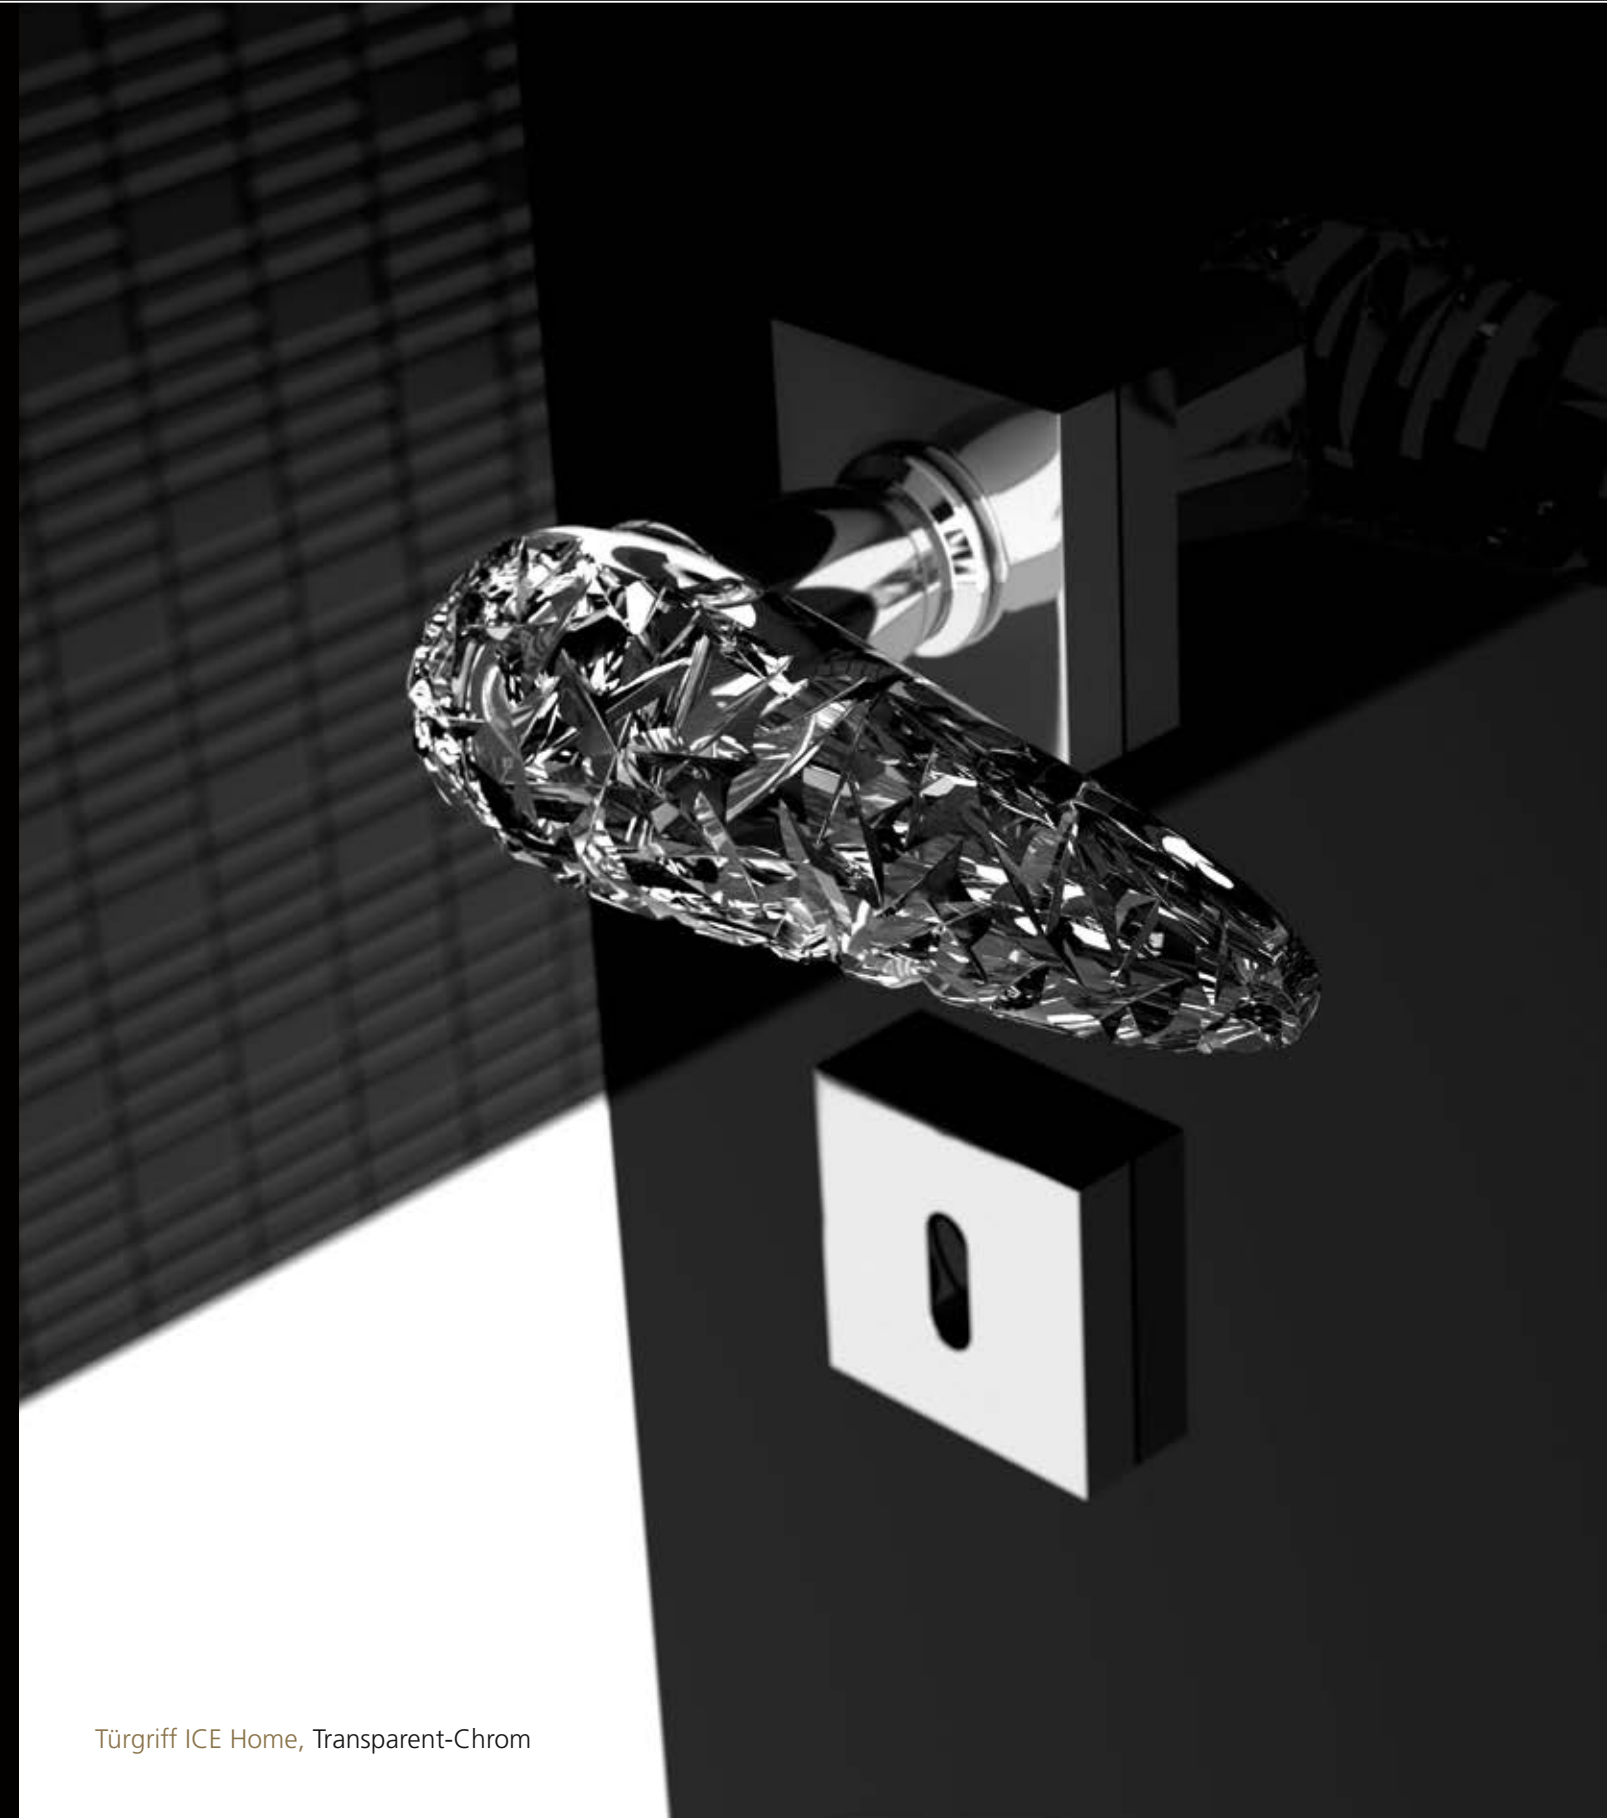

Entdecken Sie hier den Gesamtkatalog mit allen ARIUS HOME Produkten.

Verzaubere
Dein Zuhause.

ARIUS[®]
H O M E

Verzaubere Dein Zuhause.

Das ARIUS HOME Konzept umfasst Türgriffe, Möbelgriffe, Griffe für Glas-Duschabtrennungen sowie Kleiderhaken. Diese außergewöhnlichen Produkte können in Bezug auf Farbe, Form, Materialität und Stil untereinander und mit der gesamten Glass Design Produktpalette, also insbesondere Waschtischlösungen, kombiniert werden.