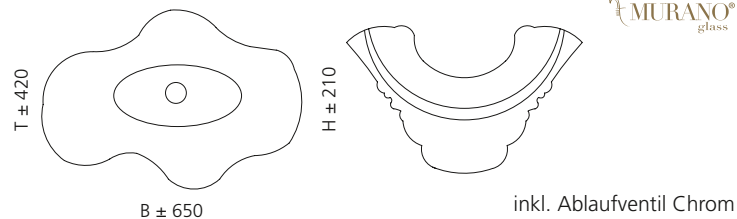

Rauchglas Transparent
LAGUNAT43

Blau Transparent
LAGUNAT42

ARTE UNO

- Material: Murano Glas
- Gewicht: 8,4 kg
- Maße: ca. B 650 x T 420 x 210 mm
- Lochbohrung: Ø 45 mm

Transparent / Gold
ARTEUNOFO

ARTE DUE