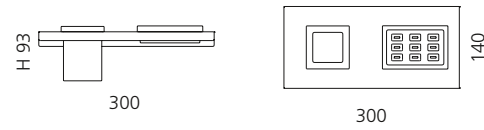

Altmessing / Schwarz
ARIA1OBPO30

ARIA DUE ABLAGE MIT SEIFEN- SCHALE UND BECHER

- Maße: B 300 x H 93 x T 140 mm
- Material: Metallablage (Edelstahl)
- Becher und Seifenablage: VetroFreddo

Schwarz matt / Weiß matt
ARIA2NOPO01