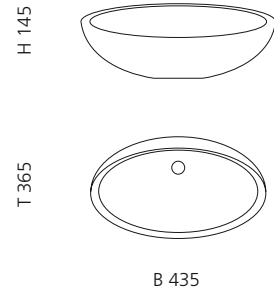

KOOL

- Material: VetroFreddo
- Gewicht: 5,5 kg
- Maße: B 435 x T 365 x H 145 mm
- Lochbohrung: Ø 45 mm