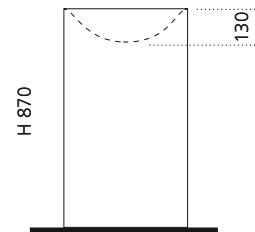

innen Weiß matt /
außen Gold matt
TOMMYGDW

TOMMY METROPOLE

Variante 1: Wandablauf

Variante 2: Bodenablauf

- Material: VetrolFreddo
- Gewicht: 28,0 kg
- Maße: Ø 420 x H 870 mm

VetroFreddo®

inkl. Ablaufventil Chrom
bzw. Schwarz matt
Variante 1 Wandablauf: flexibler
Ablauf RACCORDO joint
zwingend erforderlich
Variante 2 Bodenablauf:
Lieferung inkl. Spezialablauf