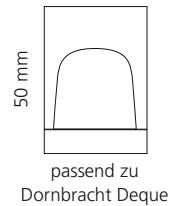

Gold

Platin

Rose-Gold

Silber

LYRIC METROPOLE

- Kristallhandgriff 24% pb
- Griffboden in Chrom, Schwarz matt oder Platin matt
- 2er Set

Kristallhandgriff zu Dornbracht Deque bzw. Symetrics Seitenventilen

Alle technischen Informationen sind der Preisliste zu entnehmen.