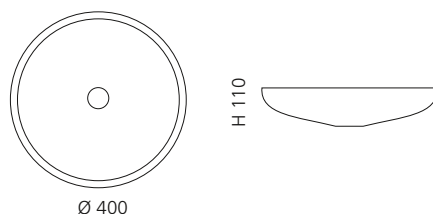

inkl. Ablaufventil
und Basisring Chrom