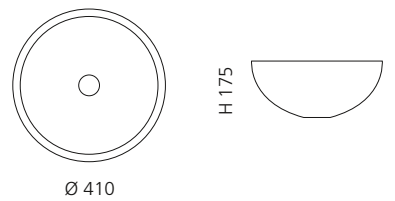

inkl. Ablaufventil
und Basisring Chrom