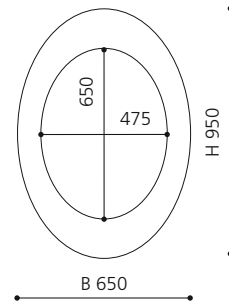

Anthrazit
FLOMIRROMAT

Blau
FLOMIRROMBL

Aquamarine
FLOMIRROMTF

SPIEGEL OVAL

- oval
- MDF
- Maße: H 950 x B 650 mm

Weiß glänzend
FLOMIROVBL

Weiß matt
FLOMIROVBO

Schwarz glänzend
FLOMIROVNL