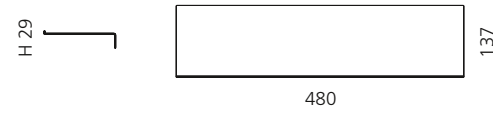

Altmessing / Schwarz
ARIA2OBPO30

ARIA TRE SMALL ABLAGE

- Maße: B 360 x H 29 x T 137 mm
- Material: Edelstahl

Schwarz matt
ARIA3SNO

Weiß matt
ARIA3SBO

Altmessing
ARIA3SOB

ARIA TRE LARGE ABLAGE

- Maße: B 480 x H 29 x T 137 mm
- Material: Edelstahl