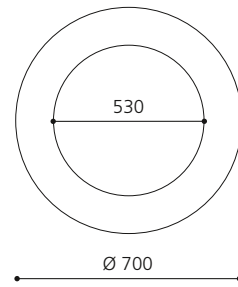

Ablaufventil kurz und Spezial Designsiphon sind als Anschlusszubehör erforderlich

Gestell Schwarz matt
BLOOMNO

Gestell Weiß matt
BLOOMBO

SPIEGEL TONDO

- rund
- MDF
- Maße: Ø 700 mm

Weiß glänzend
FLOMIRROBL