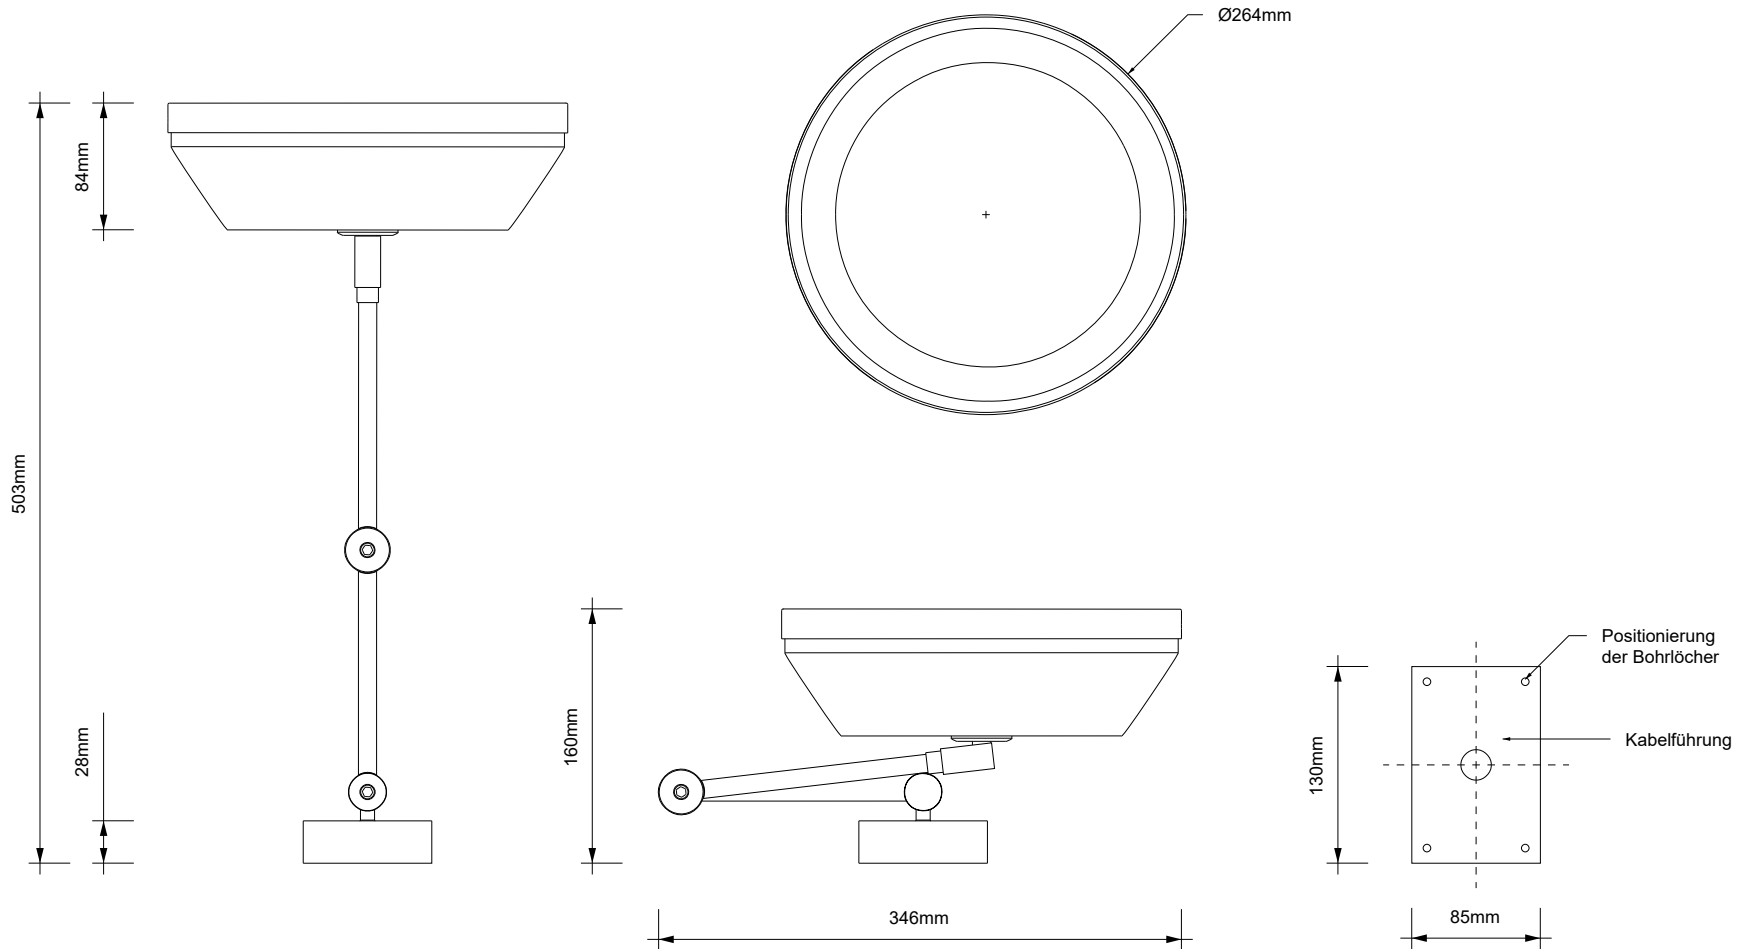

DECOR WALTHER®

Since 1973

BS 40 LED

MASSZEICHNUNG
DIMENSIONAL DRAWING
DESSIN DIMENSIONNEL
DISEGNO DIMENSIONALE

7 Juni 2022 / FG
M 1:5

Alle Angaben ohne Gewähr.
Maß und Modelländerungen vorbehalten.
All information without engagement.
Measurement and changes conditionally.
Toutes les données sans garantie.
Les dimensions et les modèles peuvent être modifiés sans préavis.
Tutti i dati senza garanzia. Le dimensioni e i modelli sono soggetti a modifiche senza preavviso.