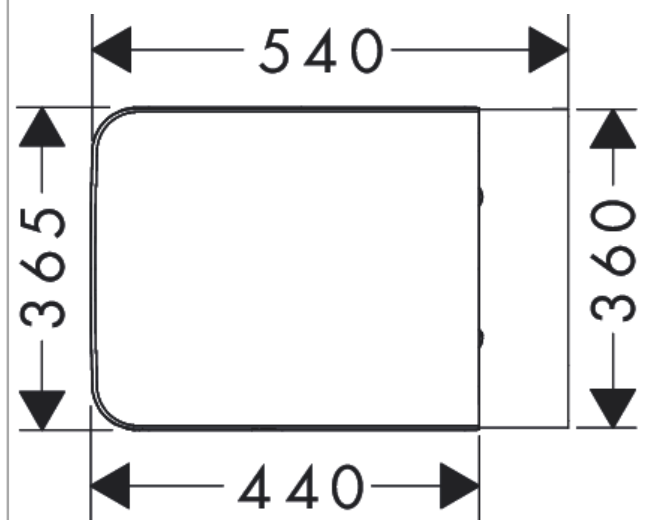

EluPura Original Q Wand WC Set 540 AquaChannel Flush, HygieneEffect mit WC-Sitz mit SoftClose und QuickRelease

Oberfläche: **Weiss** Artikelnummer: **62051450**

Beschreibung

Merkmale

- besteht aus: WC, WC-Sitz
- Material WC: Keramik
- Material WC-Sitz: urea
- Material Scharniere: Edelstahl
- Made to fit NoiseReduction: Schallschutzmatte nach Maß inkludiert
- Glanzgrad Keramik: glänzend
- mit verdecktem Siphon
- spülrandlos
- AquaChannel Flush: Effektive Spülung mittels Wasserstrahlen
- Spülvolumen: 4.5 l, 5 l, 6 l
- EcoSmart: wassersparende Toilette (geeigneter Spülkasten erforderlich)
- Spülform: Tiefspüler
- Einbauart: Wandmontage
- sichtbare Befestigung für WC
- Wasseranschluss: hinten
- Mittenabstand Wandbefestigung: 180 mm
- Achsabstand Toilettensitzbefestigung: 160 mm
- SoftClose: WC-Sitz mit Absenkautomatik
- Position Abfluss: horizontaler Abgang
- QuickRelease: schnell abnehmbarer WC-Sitz
- HygieneEffect – vermindert die Ausbreitung von Kolibakterien und Salmonellen (Escherichia coli ATCC 8739/Salmonella enterica ATCC 13076. Test: ISO 22196: 2011-08)

Artikeldetails

Preis exkl. MwSt.

441.00 CHF

Technologie

Produktabbildung

Maßzeichnung

EluPura Original Q
 Wand WC Set 540 AquaChannel Flush, HygieneEffect mit WC-Sitz mit SoftClose und
 QuickRelease
 Oberfläche: Weiss Artikelnummer: 62051450