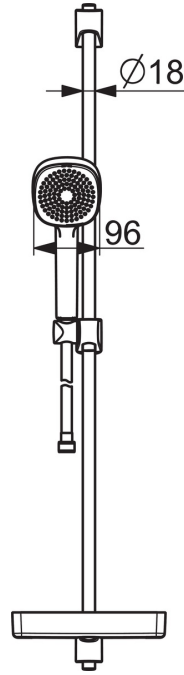

EAN: 4057304011108
static.hansa.com/44790111

- Dusche
- Wandmontage
- Chrom
- Handbrause, Brausestange, Verstellbare Brausestangehalterung, Seifenschale, Brauseschlauch (1750 mm), Anti-Kalk-Technik
- Entspannend - Sanfter Wasserstrahl, angenehm für den ganzen Körper
- 1-strahlig

Technische Daten

Durchflusseigenschaften

Durchfluss bei 3 bar	18.0 l/min
Durchfluss bei 3 bar (mit Durchflussregler)	15.0 l/min

Technische Eigenschaften

Warmwasserversorgung	max. +65°C
Arbeitsdruck	0.5-5 bar
Anschlussgröße	G1/2
Länge / Höhe	920 mm

Vorschriften

EN Standard	EN 1112, EN 1113
-------------	-------------------------

Ersatzteile

SP44780113

	Name	Art.-Nr.
01	Schieber	59914392
02	Wandbefestigung	59914394