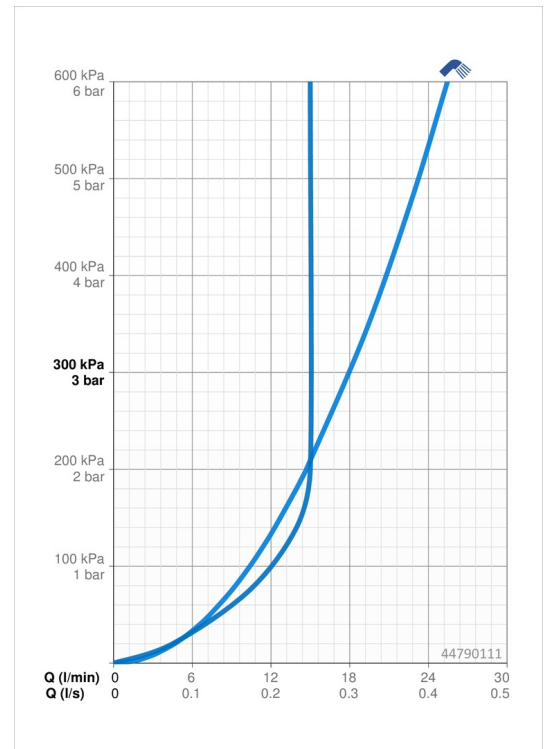

Vorschriften

EN Standard	EN 1112, EN 1113