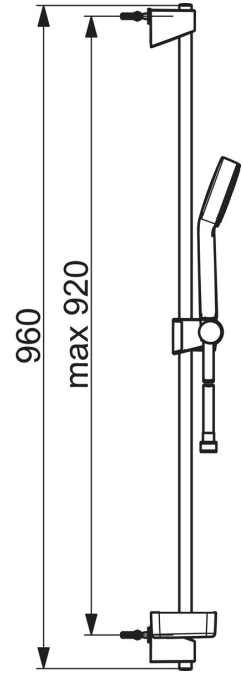

EAN: 4057304011108
static.hansa.com/44790111

- Dusche
- Wandmontage
- Chrom
- Handbrause, Brausestange, Verstellbare Brausestangehalterung, Seifenschale, Brauseschlauch (1750 mm), Anti-Kalk-Technik
- Entspannend - Sanfter Wasserstrahl, angenehm für den ganzen Körper
- 1-strahlig

Technische Daten

Durchflusseigenschaften

Durchfluss bei 3 bar	18.0 l/min
Durchfluss bei 3 bar (mit Durchflussregler)	15.0 l/min

Technische Eigenschaften

Warmwasserversorgung	max. +65°C
Arbeitsdruck	0.5-5 bar
Anschlussgröße	G1/2
Länge / Höhe	920 mm

Vorschriften

EN Standard	EN 1112, EN 1113
-------------	-------------------------

Ersatzteile

SP44780113

	Name	Art.-Nr.
01	Schieber	59914392
02	Wandbefestigung	59914394