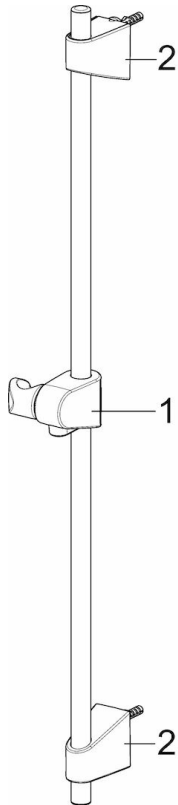

EAN: 4057304011108
static.hansa.com/44790111

- Dusche
- Wandmontage
- Chrom
- Handbrause, Brausestange, Verstellbare Brausestangehalterung, Seifenschale, Brauseschlauch (1750 mm), Anti-Kalk-Technik
- Entspannend - Sanfter Wasserstrahl, angenehm für den ganzen Körper
- 1-strahlig

Technische Daten

Durchflusseigenschaften

Durchfluss bei 3 bar	18.0 l/min
Durchfluss bei 3 bar (mit Durchflussregler)	15.0 l/min

Technische Eigenschaften

Warmwasserversorgung	max. +65°C
Arbeitsdruck	0.5-5 bar
Anschlussgröße	G1/2
Länge / Höhe	920 mm

Vorschriften

EN Standard	EN 1112, EN 1113
-------------	-------------------------

Ersatzteile

SP44780113

	Name	Art.-Nr.
01	Schieber	59914392
02	Wandbefestigung	59914394